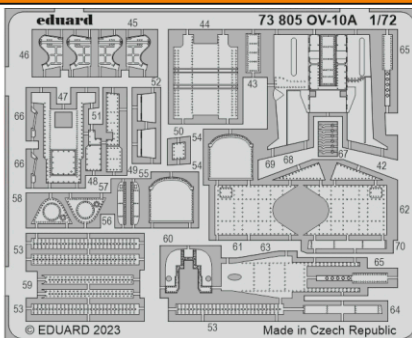

OV-10A

eduard

73 805

1/72

detail set for ICM 1/72 kit • sada detailů pro stavebnici ICM 1/72

- APPLY EXPRESS MASK AND PAINT BEFORE GLUING
POUŽIT EXPRESS MASK NABARVIT PŘED SLEPENÍM
- SYMMETRICAL ASSEMBLY
SYMETRICKÁ MONTÁŽ
- REMOVE
ODSTRANIT
- GRIND
OBROUSIT
- DRILL HOLE
VRTAT OTVOR
- BEND
OHNOUT
- OPTION
VOLBA
- REPLACE
NAHRADIT
- REVERSE SIDE
OTOČIT
- COLORED ETCHED PARTS
LEPTANÉ BAREVNÉ DÍLY
- ETCHED PARTS
LEPTANÉ NEBAREVNÉ DÍLY
- ORIGINAL KIT PARTS
PŮVODNÍ DÍLY STAVEBNICE

ORIGINAL KIT PARTS PŮVODNÍ DÍLY STAVEBNICE	PHOTO-ETCHED PARTS LEPTANÉ DÍLY	PARTS TO BE REMOVED DÍLY K ODSTRANĚNÍ	FILL TMELIT
---	------------------------------------	--	----------------