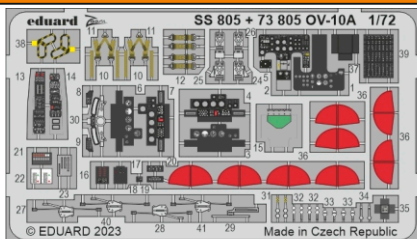

OV-10A

eduard

73 805

1/72

detail set for ICM 1/72 kit • sada detailů pro stavebnici ICM 1/72

- APPLY EXPRESS MASK AND PAINT BEFORE GLUING
POUŽIT EXPRESS MASK NABARVIT PŘED SLEPENÍM
- SYMMETRICAL ASSEMBLY
SYMETRICKÁ MONTÁŽ
- REMOVE
ODSTRANIT
- GRIND
OBROUSIT
- DRILL HOLE
VRTAT OTVOR
- BEND
OHNOUT
- OPTION
VOLBA
- REPLACE
NAHRADIT
- REVERSE SIDE
OTOČIT
- COLORED ETCHED PARTS
LEPTANÉ BAREVNÉ DÍLY
- ETCHED PARTS
LEPTANÉ NEBAREVNÉ DÍLY
- ORIGINAL KIT PARTS
PŮVODNÍ DÍLY STAVEBNICE

ORIGINAL KIT PARTS PŮVODNÍ DÍLY STAVEBNICE	PHOTO-ETCHED PARTS LEPTANÉ DÍLY	PARTS TO BE REMOVED DÍLY K ODSTRANĚNÍ	FILL TMELIT
---	------------------------------------	--	----------------