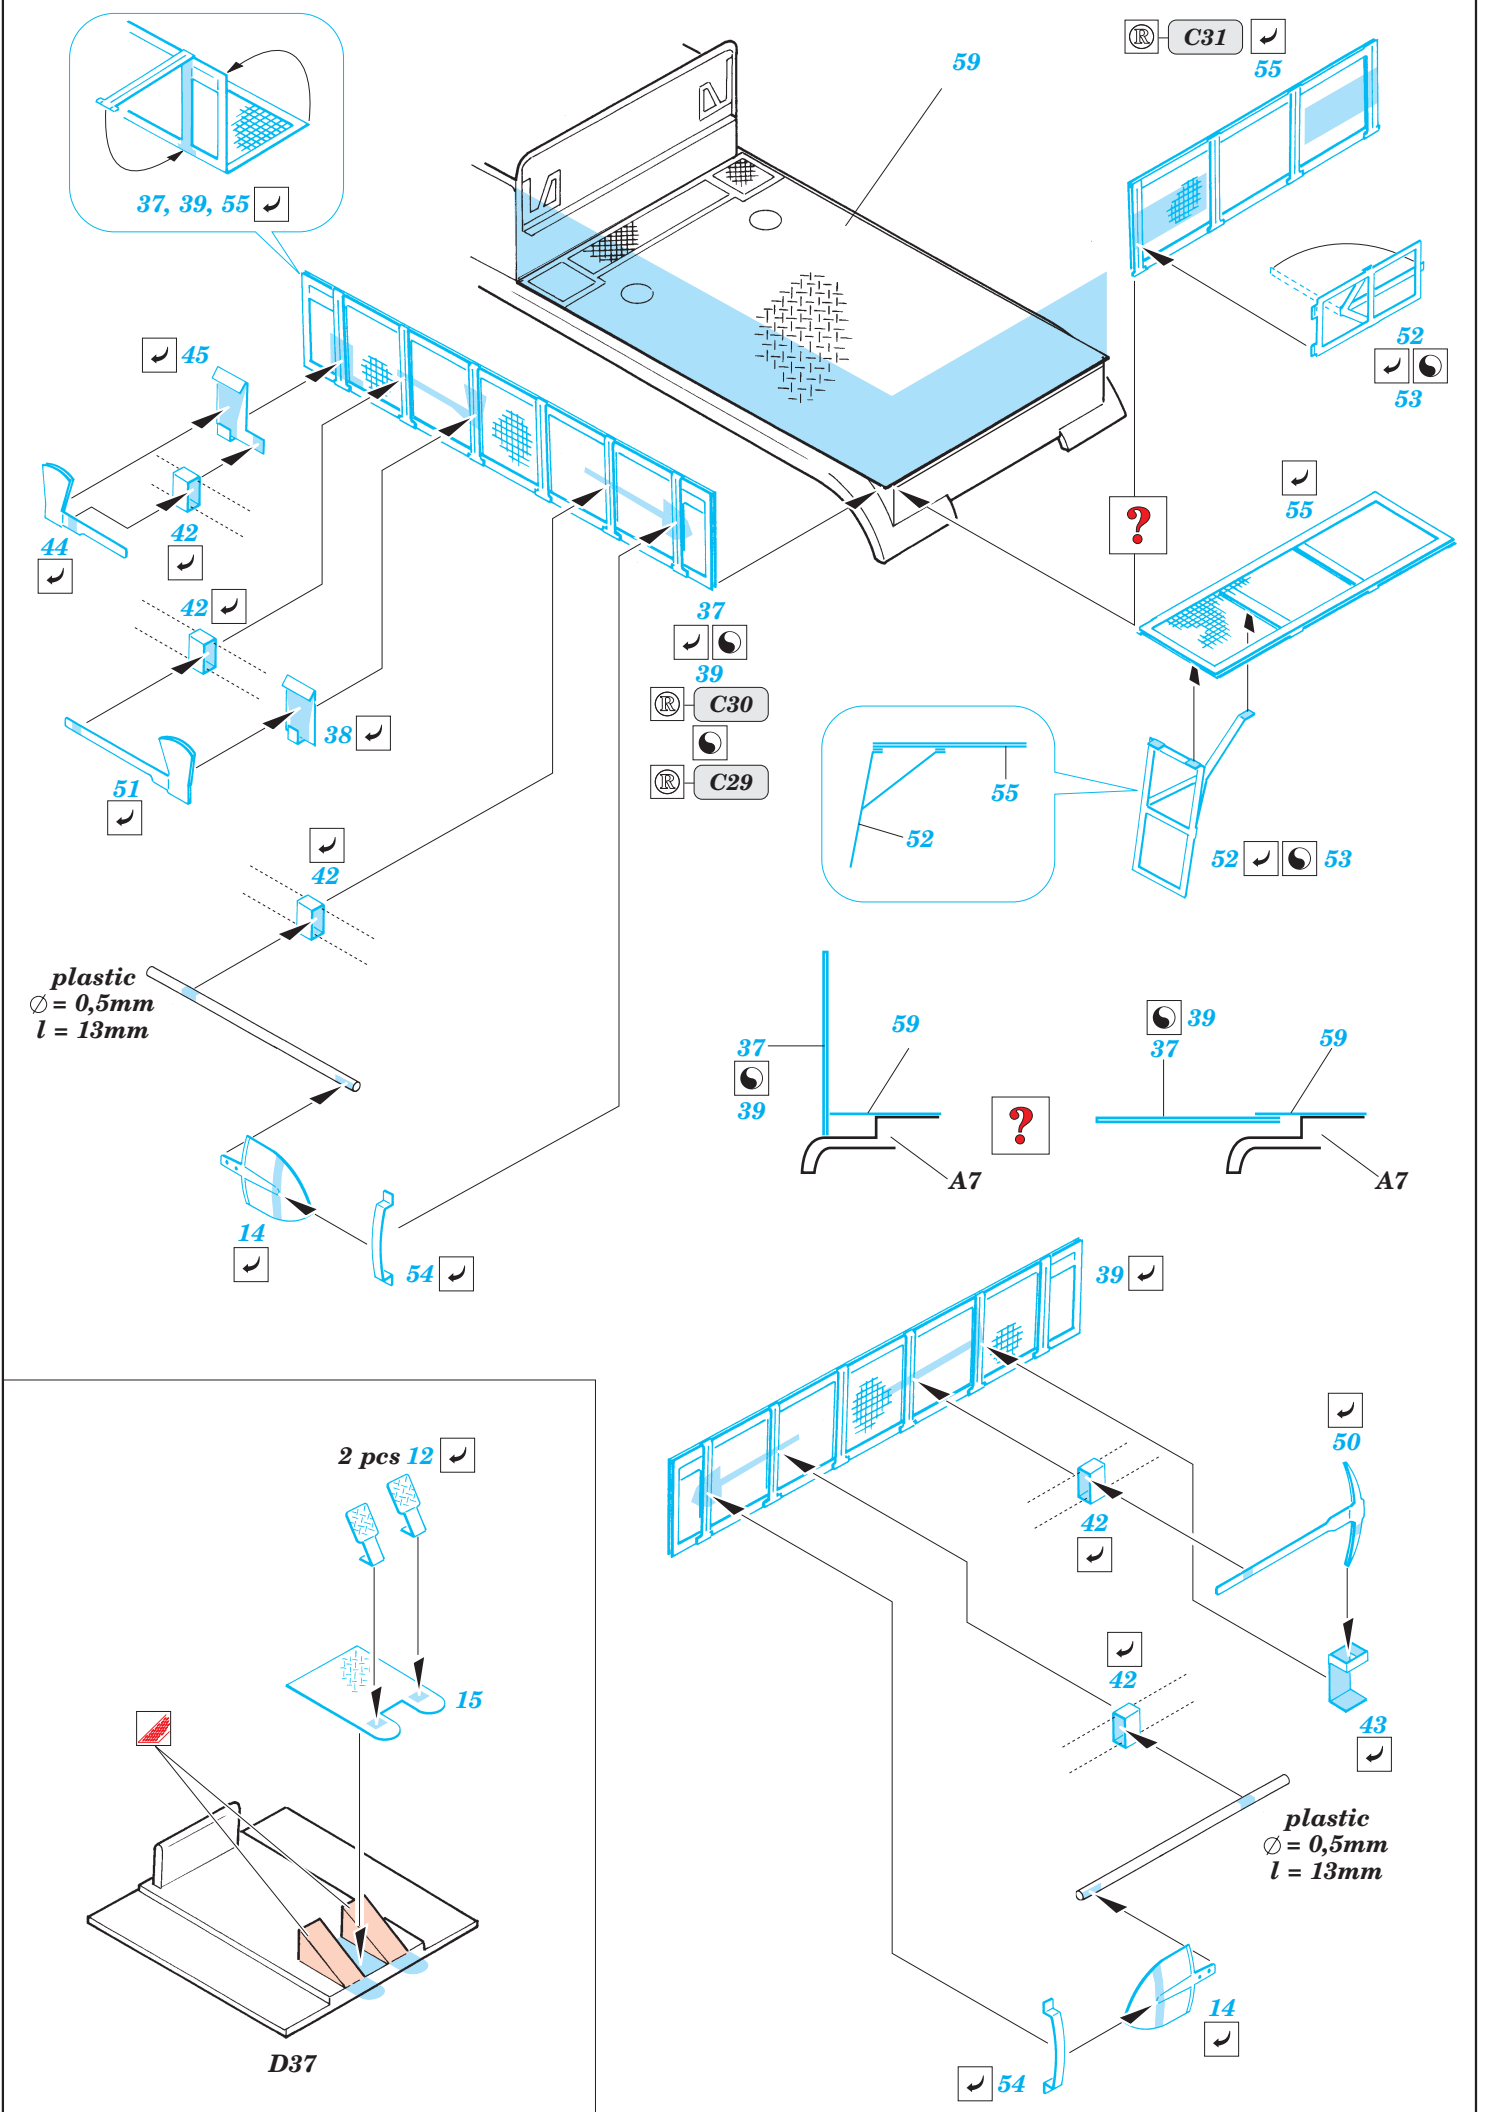

8 ton Germ. Halftrack 20mm AA

eduard

1/72 scale detail set for Hasegawa MT14 kit • sada detailů pro model 1/72 Hasegawa MT14

22 046

Print

- APPLY EXPRESS MASK AND PAINT BEFORE GLUING
POUŽÍTE EXPRESNÍ MASKU A BARVIT PŘED SLEPENÍM
- SYMMETRICAL ASSEMBLY
SYMETRICKÁ MONTÁŽ
- REMOVE
ODSTRANIT
- GRIND
OBROUSIT
- DRILL HOLE
VRTÁT OTVOR
- BEND
OHNOUT
- OPTION
VOLBA
- REPLACE
NAHRADIT

Film

ORIGINAL KIT PARTS
PŮVODNÍ DÍLY STAVEBNICE

PHOTO-ETCHED PARTS
LEPTANÉ DÍLY

PARTS TO BE REMOVED
DÍLY K ODSTRANĚNÍ

FILL
TMELIT

A

References : Kagero Fotosnapper No.9 - Flak Auf. Sd.Kfz.7
 Modeltime No.41 December 1999
 Tutto Modellismo No.23 November 1995