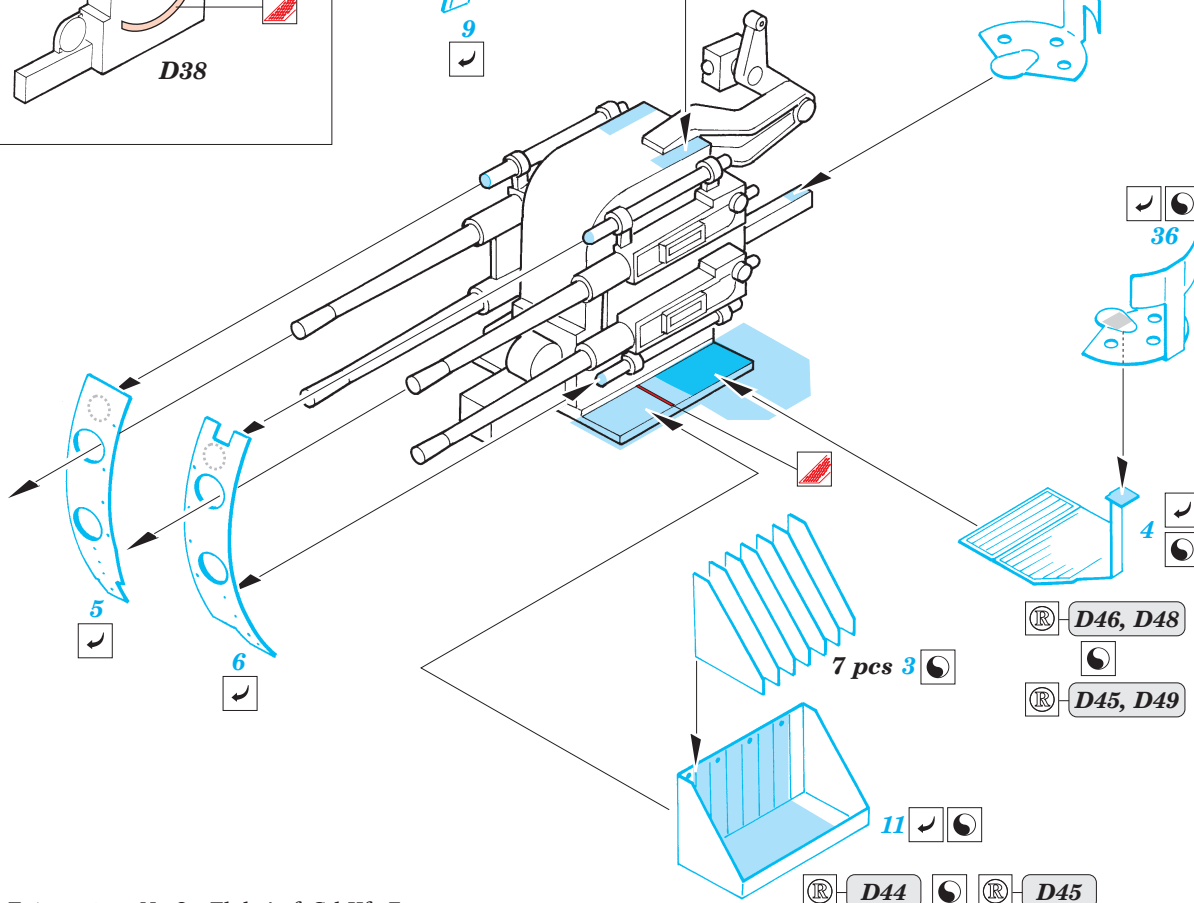

8 ton Germ. Halftrack 20mm AA

eduard

1/72 scale detail set for Hasegawa MT14 kit • sada detailů pro model 1/72 Hasegawa MT14

22 046

Print

- APPLY EXPRESS MASK AND PAINT BEFORE GLUING
POUŽÍTE EXPRESNÍ MASKU A BARVIT PŘED SLEPENÍM
- SYMMETRICAL ASSEMBLY
SYMETRICKÁ MONTÁŽ
- REMOVE
ODSTRANIT
- GRIND
OBROUSIT
- DRILL HOLE
VRTÁT OTVOR
- BEND
OHNOUT
- OPTION
VOLBA
- REPLACE
NAHRADIT

Film

ORIGINAL KIT PARTS
PŮVODNÍ DÍLY STAVEBNICE

PHOTO-ETCHED PARTS
LEPTANÉ DÍLY

PARTS TO BE REMOVED
DÍLY K ODSTRANĚNÍ

FILL
TMELIT

A

References : Kagero Fotosnapper No.9 - Flak Auf. Sd.Kfz.7
 Modeltime No.41 December 1999
 Tutto Modellismo No.23 November 1995