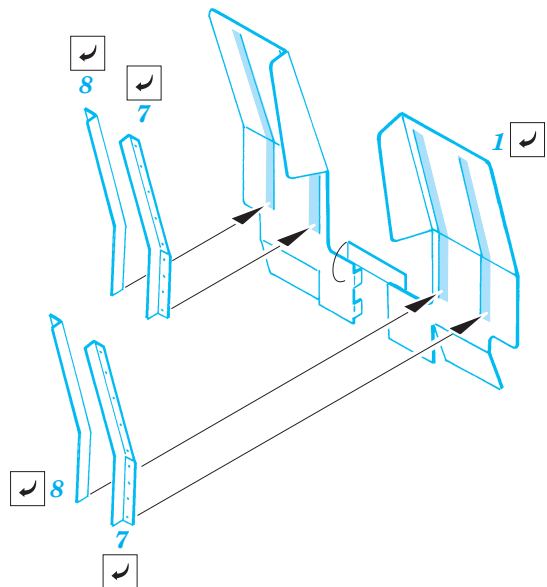

Film

ORIGINAL KIT PARTS
PŮVODNÍ DÍLY STAVEBNICE

PHOTO-ETCHED PARTS
LEPTANÉ DÍLY

PARTS TO BE REMOVED
DÍLY K ODSTRANĚNÍ

FILL
TMELIT

A

References : Kagero Fotosnapper No.9 - Flak Auf. Sd.Kfz.7
 Modeltime No.41 December 1999
 Tutto Modellismo No.23 November 1995