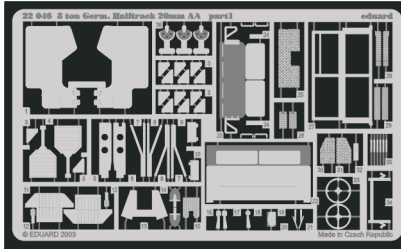

8 ton Germ. Halftrack 20mm AA

eduard

1/72 scale detail set for Hasegawa MT14 kit • sada detailů pro model 1/72 Hasegawa MT14

22 046

Print

- APPLY EXPRESS MASK AND PAINT BEFORE GLUING
POUŽÍTE EXPRESNÍ MASKU A BARVIT PŘED SLEPENÍM
- SYMMETRICAL ASSEMBLY
SYMETRICKÁ MONTÁŽ
- REMOVE
ODSTRANIT
- GRIND
OBROUSIT
- DRILL HOLE
VRTÁT OTVOR
- BEND
OHNOUT
- OPTION
VOLBA
- REPLACE
NAHRADIT

Film

ORIGINAL KIT PARTS
PŮVODNÍ DÍLY STAVEBNICE

PHOTO-ETCHED PARTS
LEPTANÉ DÍLY

PARTS TO BE REMOVED
DÍLY K ODSTRANĚNÍ

FILL
TMELIT

A

References : Kagero Fotosnapper No.9 - Flak Auf. Sd.Kfz.7
 Modeltime No.41 December 1999
 Tutto Modellismo No.23 November 1995