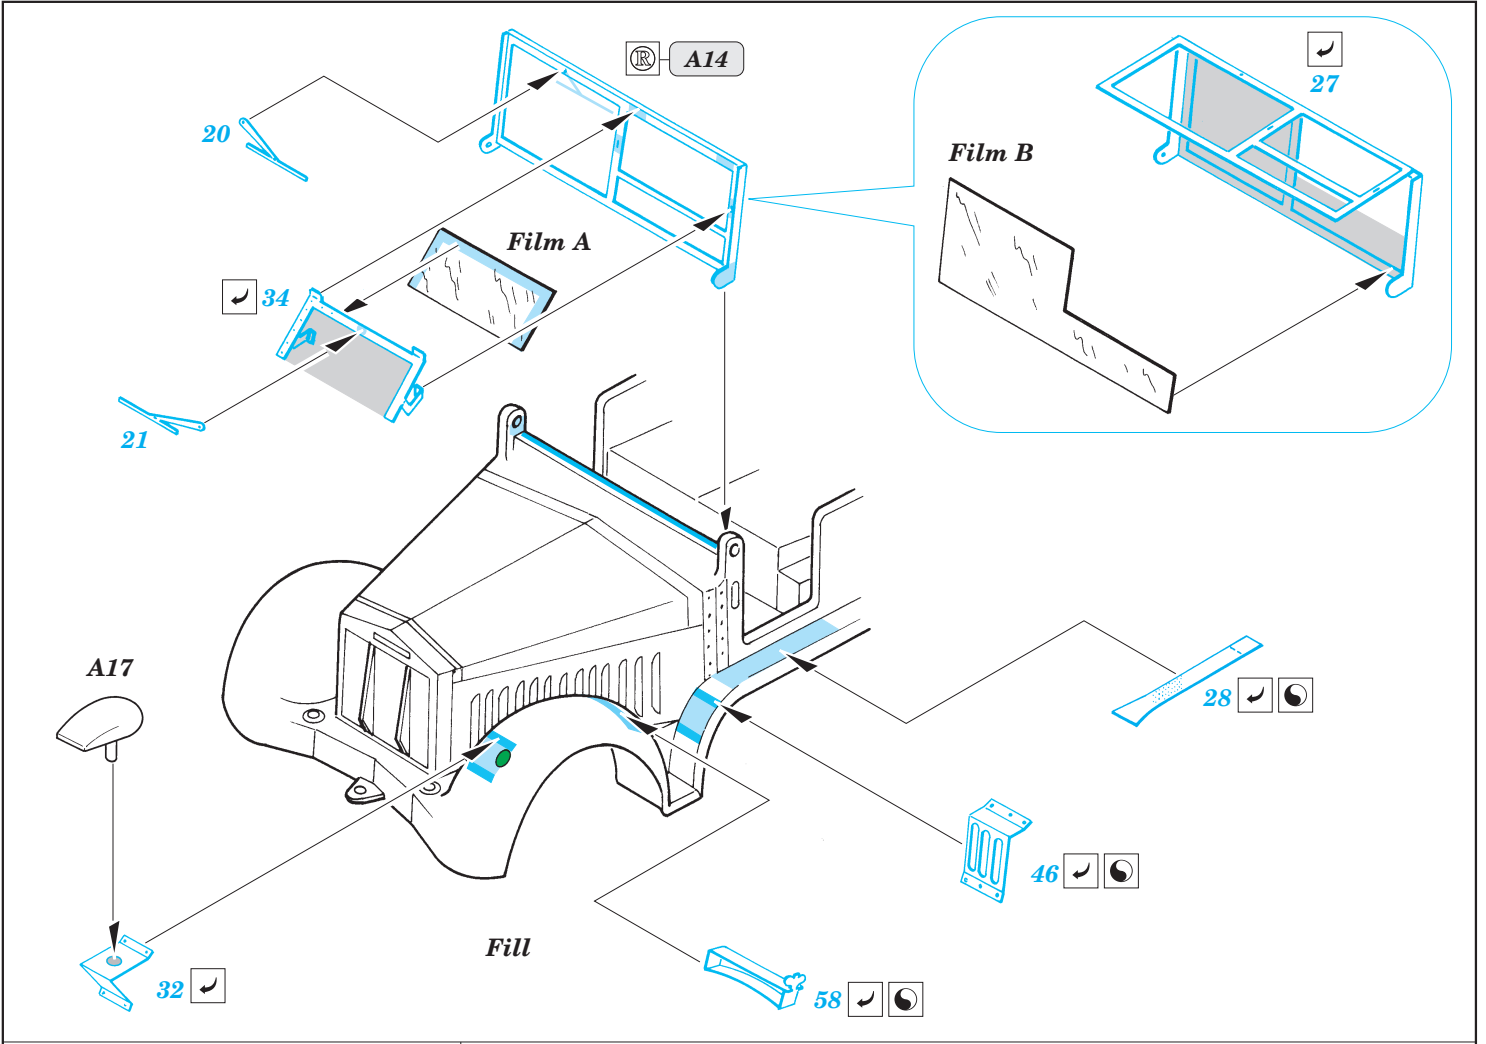

Film

ORIGINAL KIT PARTS
PŮVODNÍ DÍLY STAVEBNICE

PHOTO-ETCHED PARTS
LEPTANÉ DÍLY

PARTS TO BE REMOVED
DÍLY K ODSTRANĚNÍ

FILL
TMELIT

A

References : Kagero Fotosnapper No.9 - Flak Auf. Sd.Kfz.7
 Modeltime No.41 December 1999
 Tutto Modellismo No.23 November 1995