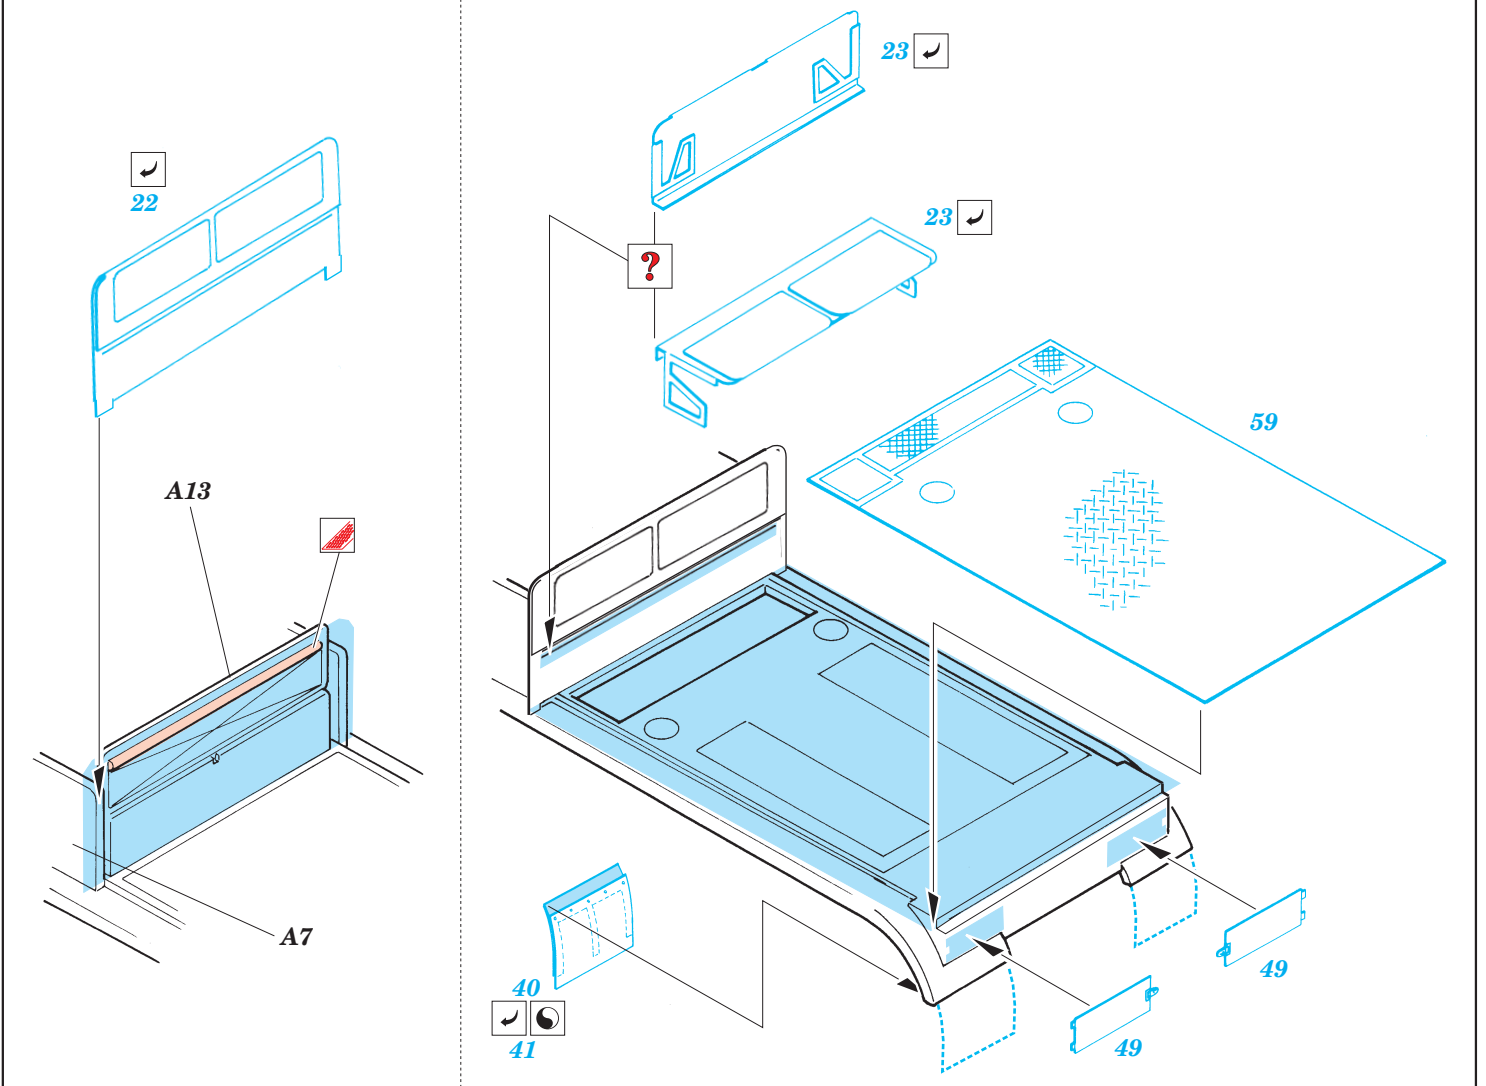

Film

ORIGINAL KIT PARTS
PŮVODNÍ DÍLY STAVEBNICE

PHOTO-ETCHED PARTS
LEPTANÉ DÍLY

PARTS TO BE REMOVED
DÍLY K ODSTRANĚNÍ

FILL
TMELIT

A

References : Kagero Fotosnapper No.9 - Flak Auf. Sd.Kfz.7
 Modeltime No.41 December 1999
 Tutto Modellismo No.23 November 1995