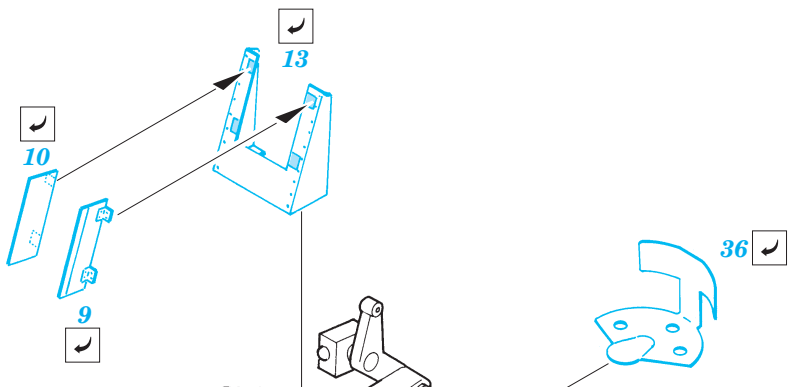

Film

ORIGINAL KIT PARTS
PŮVODNÍ DÍLY STAVEBNICE

PHOTO-ETCHED PARTS
LEPTANÉ DÍLY

PARTS TO BE REMOVED
DÍLY K ODSTRANĚNÍ

FILL
TMELIT

A

References : Kagero Fotosnapper No.9 - Flak Auf. Sd.Kfz.7
 Modeltime No.41 December 1999
 Tutto Modellismo No.23 November 1995