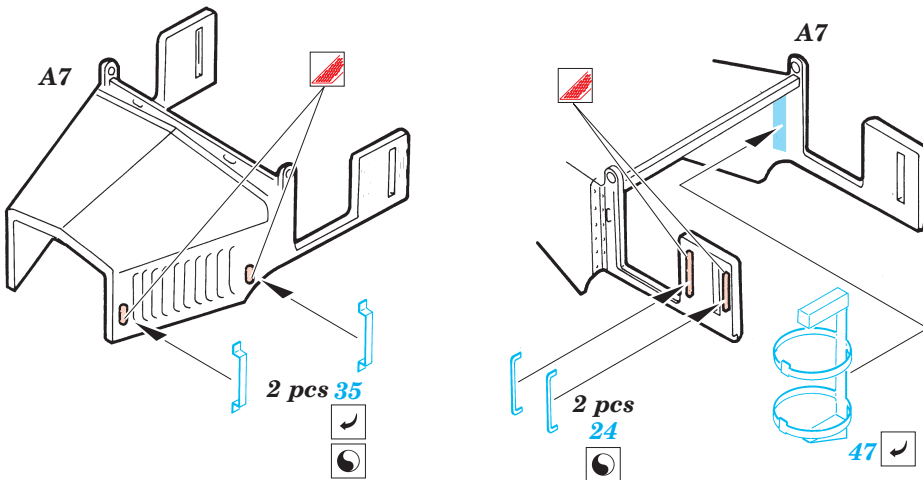

8 ton Germ. Halftrack 20mm AA

eduard

1/72 scale detail set for Hasegawa MT14 kit • sada detailů pro model 1/72 Hasegawa MT14

22 046

Print

- APPLY EXPRESS MASK AND PAINT BEFORE GLUING
POUŽÍTE EXPRESNÍ MASKU A BARVIT PŘED SLEPENÍM
- SYMMETRICAL ASSEMBLY
SYMETRICKÁ MONTÁŽ
- REMOVE
ODSTRANIT
- GRIND
OBROUSIT
- DRILL HOLE
VRTÁT OTVOR
- BEND
OHNOUT
- OPTION
VOLBA
- REPLACE
NAHRADIT

Film

ORIGINAL KIT PARTS
PŮVODNÍ DÍLY STAVEBNICE

PHOTO-ETCHED PARTS
LEPTANÉ DÍLY

PARTS TO BE REMOVED
DÍLY K ODSTRANĚNÍ

FILL
TMELIT

A

References : Kagero Fotosnapper No.9 - Flak Auf. Sd.Kfz.7
 Modeltime No.41 December 1999
 Tutto Modellismo No.23 November 1995