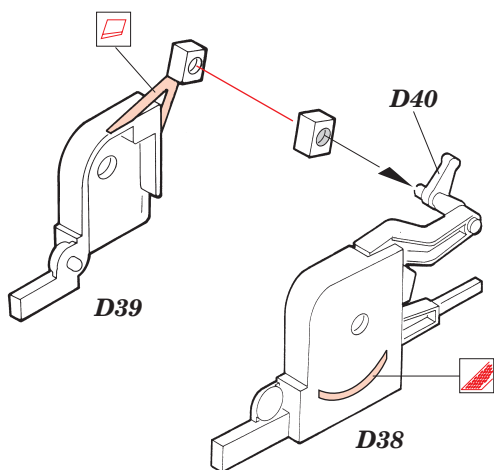

Film

ORIGINAL KIT PARTS
PŮVODNÍ DÍLY STAVEBNICE

PHOTO-ETCHED PARTS
LEPTANÉ DÍLY

PARTS TO BE REMOVED
DÍLY K ODSTRANĚNÍ

FILL
TMELIT

A

References : Kagero Fotosnapper No.9 - Flak Auf. Sd.Kfz.7
 Modeltime No.41 December 1999
 Tutto Modellismo No.23 November 1995