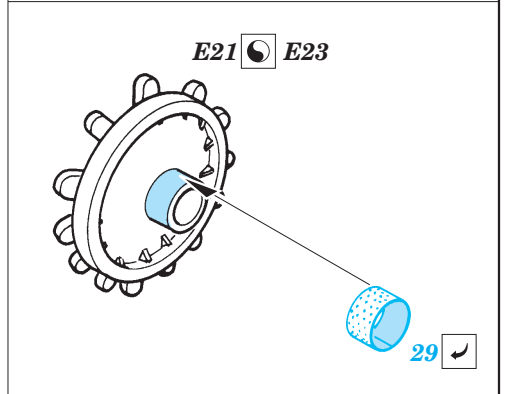

8 ton Germ. Halftrack 20mm AA

eduard

1/72 scale detail set for Hasegawa MT14 kit • sada detailů pro model 1/72 Hasegawa MT14

22 046

Print

- APPLY EXPRESS MASK AND PAINT BEFORE GLUING
POUŽÍTE EXPRESNÍ MASKU A BARVIT PŘED SLEPENÍM
- SYMMETRICAL ASSEMBLY
SYMETRICKÁ MONTÁŽ
- REMOVE
ODSTRANIT
- GRIND
OBROUSIT
- DRILL HOLE
VRTÁT OTVOR
- BEND
OHNOUT
- OPTION
VOLBA
- REPLACE
NAHRADIT

Film

ORIGINAL KIT PARTS
PŮVODNÍ DÍLY STAVEBNICE

PHOTO-ETCHED PARTS
LEPTANÉ DÍLY

PARTS TO BE REMOVED
DÍLY K ODSTRANĚNÍ

FILL
TMELIT

A

References : Kagero Fotosnapper No.9 - Flak Auf. Sd.Kfz.7
 Modeltime No.41 December 1999
 Tutto Modellismo No.23 November 1995