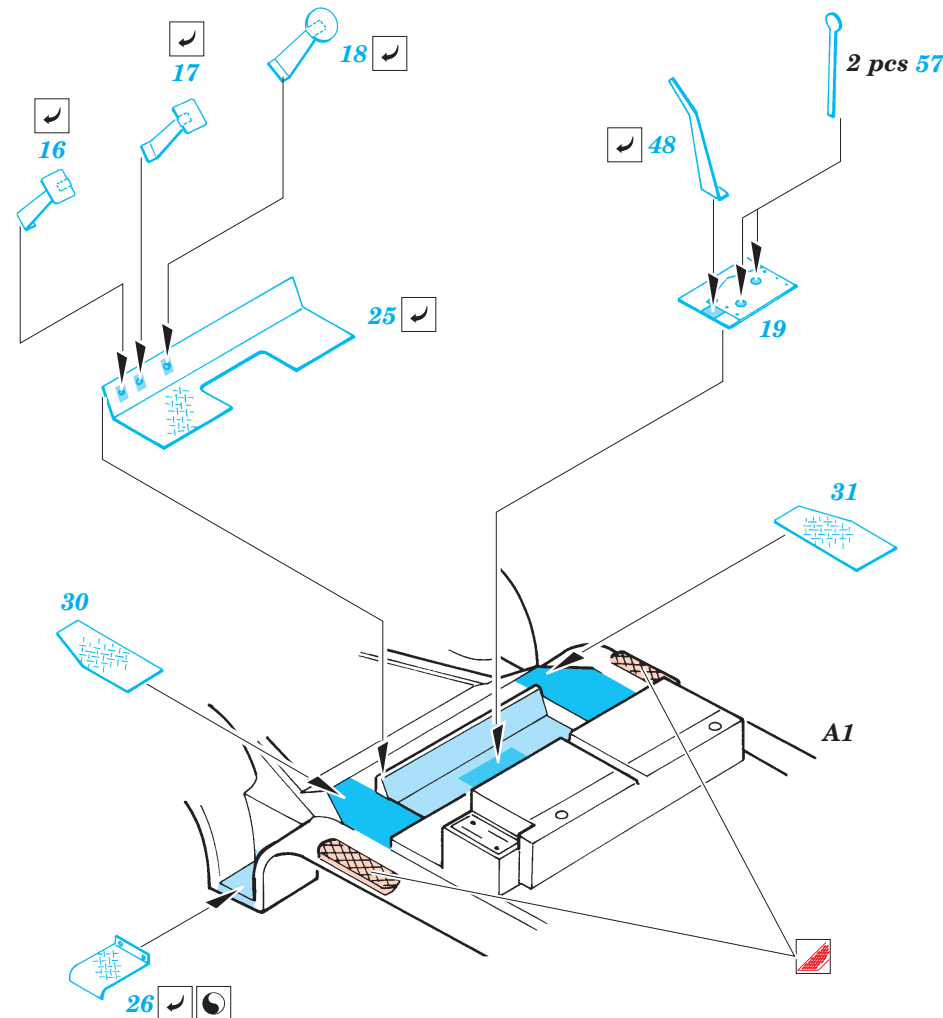

8 ton Germ. Halftrack 20mm AA

eduard

1/72 scale detail set for Hasegawa MT14 kit • sada detailů pro model 1/72 Hasegawa MT14

22 046

Print

- APPLY EXPRESS MASK AND PAINT BEFORE GLUING
POUŽÍTE EXPRESNÍ MASKU A BARVIT PŘED SLEPENÍM
- SYMMETRICAL ASSEMBLY
SYMETRICKÁ MONTÁŽ
- REMOVE
ODSTRANIT
- GRIND
OBROUSIT
- DRILL HOLE
VRTÁT OTVOR
- BEND
OHNOUT
- OPTION
VOLBA
- REPLACE
NAHRADIT

Film

ORIGINAL KIT PARTS
PŮVODNÍ DÍLY STAVEBNICE

PHOTO-ETCHED PARTS
LEPTANÉ DÍLY

PARTS TO BE REMOVED
DÍLY K ODSTRANĚNÍ

FILL
TMELIT

A

References : Kagero Fotosnapper No.9 - Flak Auf. Sd.Kfz.7
 Modeltime No.41 December 1999
 Tutto Modellismo No.23 November 1995