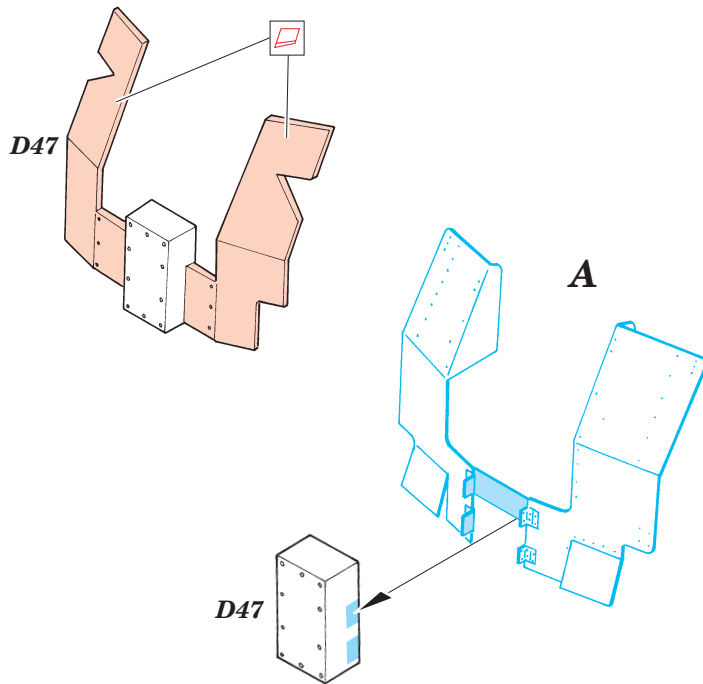

8 ton Germ. Halftrack 20mm AA

eduard

1/72 scale detail set for Hasegawa MT14 kit • sada detailů pro model 1/72 Hasegawa MT14

22 046

Print

- APPLY EXPRESS MASK AND PAINT BEFORE GLUING
POUŽÍTE EXPRESNÍ MASKU A BARVIT PŘED SLEPENÍM
- SYMMETRICAL ASSEMBLY
SYMETRICKÁ MONTÁŽ
- REMOVE
ODSTRANIT
- GRIND
OBROUSIT
- DRILL HOLE
VRTÁT OTVOR
- BEND
OHNOUT
- OPTION
VOLBA
- REPLACE
NAHRADIT

Film

ORIGINAL KIT PARTS
PŮVODNÍ DÍLY STAVEBNICE

PHOTO-ETCHED PARTS
LEPTANÉ DÍLY

PARTS TO BE REMOVED
DÍLY K ODSTRANĚNÍ

FILL
TMELIT

A

References : Kagero Fotosnapper No.9 - Flak Auf. Sd.Kfz.7
 Modeltime No.41 December 1999
 Tutto Modellismo No.23 November 1995