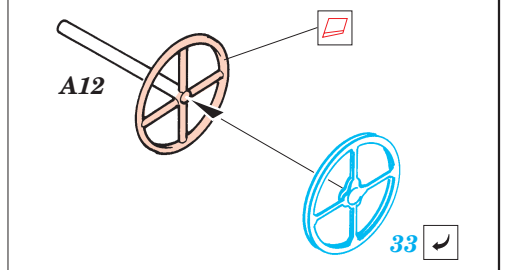

8 ton Germ. Halftrack 20mm AA

eduard

1/72 scale detail set for Hasegawa MT14 kit • sada detailů pro model 1/72 Hasegawa MT14

22 046

Print

- APPLY EXPRESS MASK AND PAINT BEFORE GLUING
POUŽÍTE EXPRESNÍ MASKU A BARVIT PŘED SLEPENÍM
- SYMMETRICAL ASSEMBLY
SYMETRICKÁ MONTÁŽ
- REMOVE
ODSTRANIT
- GRIND
OBROUSIT
- DRILL HOLE
VRTÁT OTVOR
- BEND
OHNOUT
- OPTION
VOLBA
- REPLACE
NAHRADIT

Film

ORIGINAL KIT PARTS
PŮVODNÍ DÍLY STAVEBNICE

PHOTO-ETCHED PARTS
LEPTANÉ DÍLY

PARTS TO BE REMOVED
DÍLY K ODSTRANĚNÍ

FILL
TMELIT

A

References : Kagero Fotosnapper No.9 - Flak Auf. Sd.Kfz.7
 Modeltime No.41 December 1999
 Tutto Modellismo No.23 November 1995