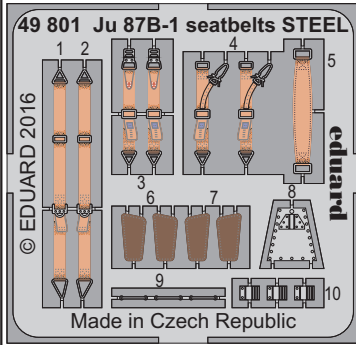

Ju 87B-1 seatbelts STEEL

eduard

detail set for 1/48 AIRFIX No. A07114 kit • sada detailů pro stavebnici 1/48 AIRFIX No. A07114

49 801

- APPLY EXPRESS MASK AND PAINT BEFORE GLUING
POUŽIT EXPRESS MASK NABARVIT PŘED SLEPENÍM
- SYMMETRICAL ASSEMBLY
SYMETRICKÁ MONTÁŽ
- REMOVE
ODSTRANIT
- GRIND
OBROUSIT
- DRILL HOLE
VRTÁT OTVOR
- BEND
OHNOUT
- OPTION
VOLBA
- REPLACE
NAHRADIT
- COLORED ETCHED PARTS
LEPTANÉ BAREVNÉ DÍLY
- ETCHED PARTS
LEPTANÉ NEBAREVNÉ DÍLY
- ORIGINAL KIT PARTS
PŮVODNÍ DÍLY STAVEBNICE

ORIGINAL KIT PARTS
PŮVODNÍ DÍLY STAVEBNICE

PHOTO-ETCHED PARTS
LEPTANÉ DÍLY

PARTS TO BE REMOVED
DÍLY K ODSTRANĚNÍ

FILL
TMELIT