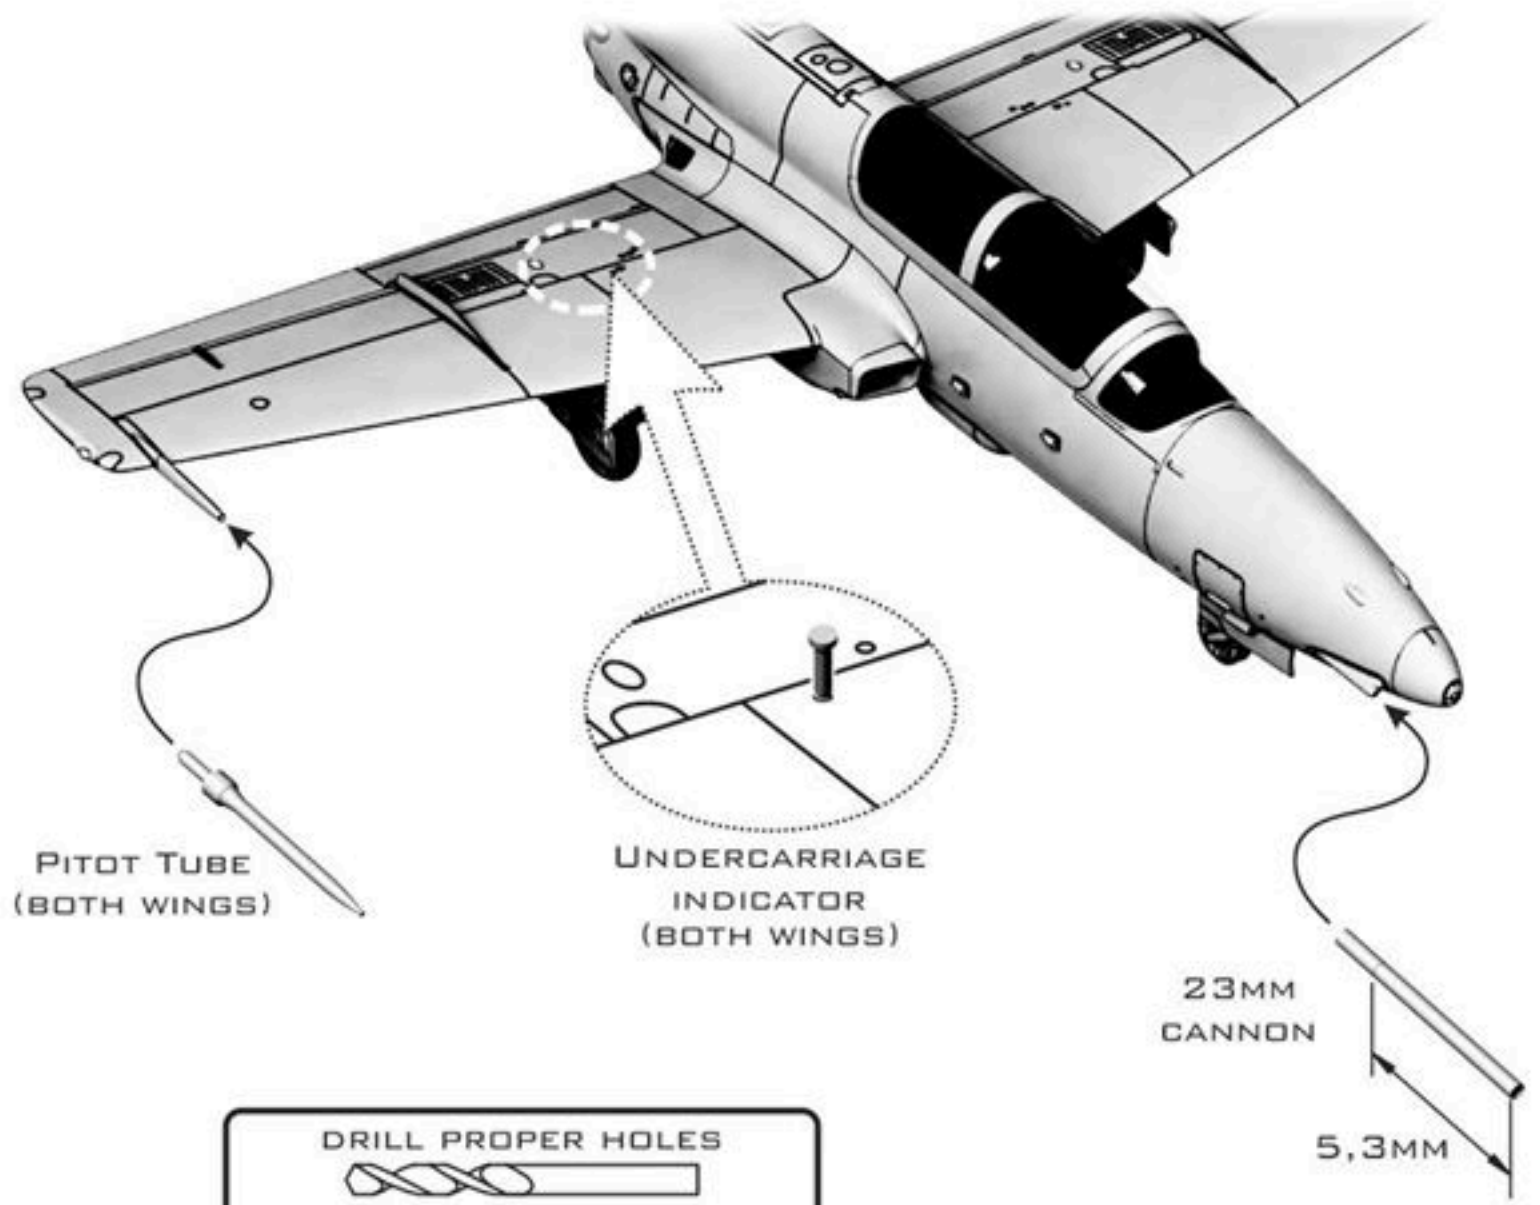

1:72
 AIR MASTER SERIES
 AM-72-101

TS-11 ISKRA
 PITOT TUBES, U/C INDICATORS,
 23MM GUN BARREL
 LUFA 23MM, RURKI PITOTA, WSKAŹNIKI PODWOZIA

SET INCLUDES
 ZESTAW ZAWIERA

INSTRUCTION
 INSTRUKCJA

DRILL PROPER HOLES

23MM CANNON	$\Phi 0.5\text{ mm}$
U/C INDICATOR	$\Phi 0.3\text{ mm}$
PITOT TUBES	$\Phi 0.3\text{ mm}$