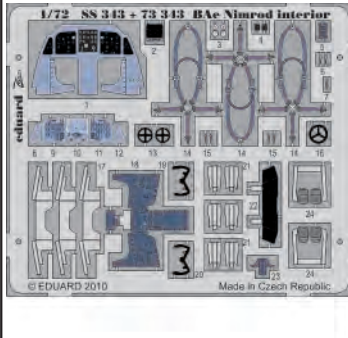

## 73 343

1/72 scale detail set for Airfix kit • sada detailů pro model 1/72 Airfix

- APPLY EXPRESS MASK AND PAINT BEFORE GLUING  
POUŽIT EXPRESS MASK NABARVIT PŘED SLEPENÍM
- SYMMETRICAL ASSEMBLY  
SYMETRICKÁ MONTÁŽ
- REMOVE  
ODSTRANIT
- GRIND  
OBROUSIT
- DRILL HOLE  
VRTAT OTVOR
- BEND  
OHNOUT
- OPTION  
VOLBA
- REPLACE  
NAHRADIT

ORIGINAL KIT PARTS  
PŮVODNÍ DÍLY STAVEBNICE

PHOTO-ETCHED PARTS  
LEPTANÉ DÍLY

PARTS TO BE REMOVED  
DÍLY K ODSTRANĚNÍ

FILL  
TMELIT

3 pcs.

*For further detail sets look for **eduard** 72 505 BAe Nimrod exterior and surface panels  
(not included in this set)*