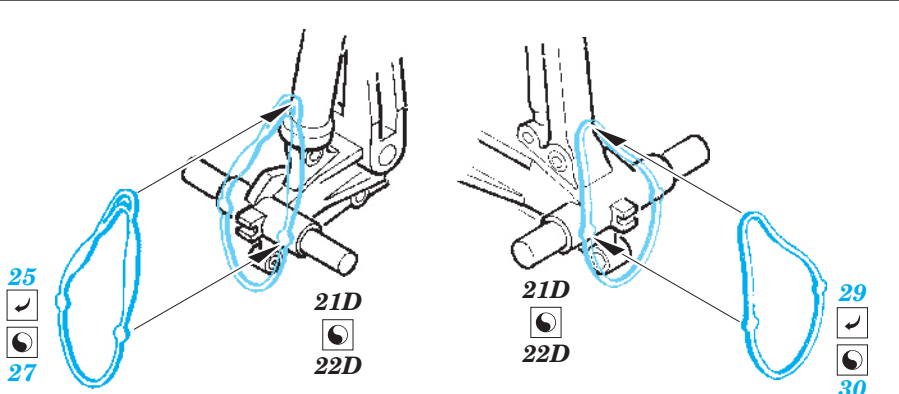

## 73 343

1/72 scale detail set for Airfix kit • sada detailů pro model 1/72 Airfix

- APPLY EXPRESS MASK AND PAINT BEFORE GLUING  
POUŽIT EXPRESS MASK NABARVIT PŘED SLEPENÍM
- SYMMETRICAL ASSEMBLY  
SYMETRICKÁ MONTÁŽ
- REMOVE  
ODSTRANIT
- GRIND  
OBROUSIT
- DRILL HOLE  
VRTAT OTVOR
- BEND  
OHNOUT
- OPTION  
VOLBA
- REPLACE  
NAHRADIT

ORIGINAL KIT PARTS  
PŮVODNÍ DÍLY STAVEBNICE

PHOTO-ETCHED PARTS  
LEPTANÉ DÍLY

PARTS TO BE REMOVED  
DÍLY K ODSTRANĚNÍ

FILL  
TMELIT

3 pcs.

*For further detail sets look for **eduard** 72 505 BAe Nimrod exterior and surface panels  
(not included in this set)*