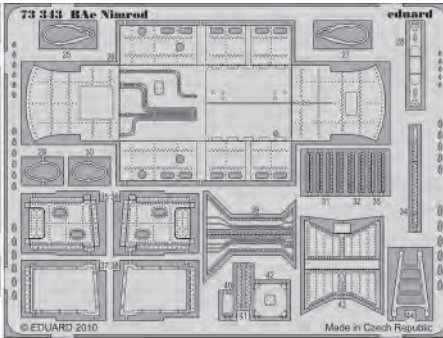

## 73 343

1/72 scale detail set for Airfix kit • sada detailů pro model 1/72 Airfix

- APPLY EXPRESS MASK AND PAINT BEFORE GLUING  
POUŽIT EXPRESS MASK NABARVIT PŘED SLEPENÍM
- SYMMETRICAL ASSEMBLY  
SYMETRICKÁ MONTÁŽ
- REMOVE  
ODSTRANIT
- GRIND  
OBROUSIT
- DRILL HOLE  
VRTAT OTVOR
- BEND  
OHNOUT
- OPTION  
VOLBA
- REPLACE  
NAHRADIT