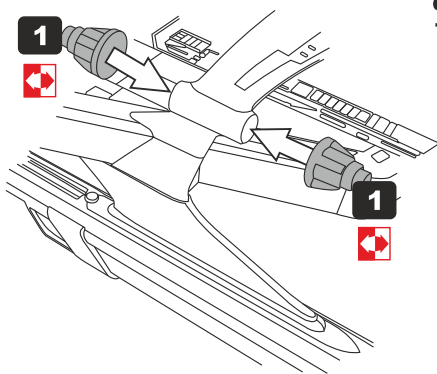

Tento set obsahuje kovové díly pro úpravu a vylepšení plastického modelu. Pro přesnou aplikaci dílů může být zapotřebí přizpůsobit díly upravovaného modelu.

VAROVÁNÍ!

Tento set může obsahovat malé a ostré díly. Pracujte ve větrané a dobře osvětlené místnosti. Doporučujeme použít ochranné brýle. Tento výrobek není vhodný pro děti mladší 14let.

**resin part
resinový díl**

**decals part
obtiskový díl**

**mask part
maska díl**

01.

**dopředu
forward**

2

**dopředu
forward**