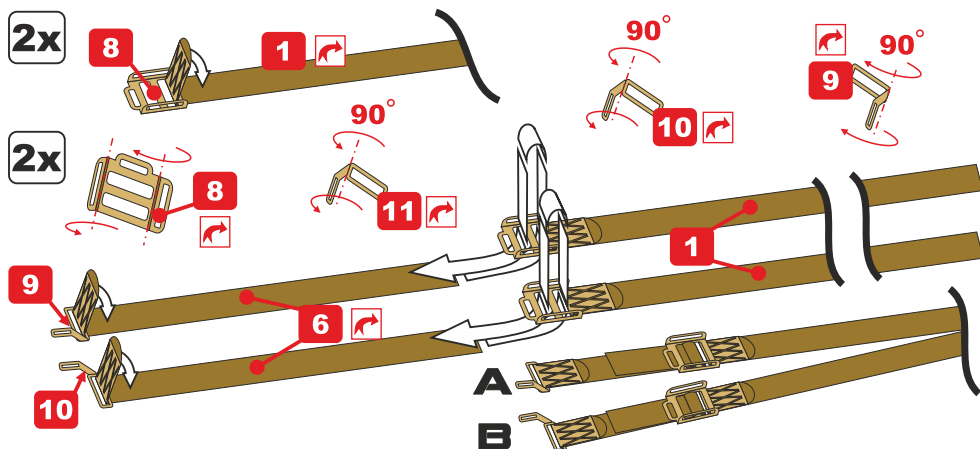

**remove
odstranit**

This set contain metal detail parts for upgrading scale plastic models.
When upgrading the model some cutting or corrections may be necessary for parts to fit accurately.

WARNING!

This set may contain small and sharp parts. Work carefully in a ventilated and well-lit room. Safety glasses are recommended. This product is not suitable for children less than 14 years old.

Tento set obsahuje kovové díly pro úpravu a vylepšení plastického modelu. Pro přesnou aplikaci dílů může být zapotřebí přizpůsobit díly upravovaného modelu.

VAROVÁNÍ!

Tento set může obsahovat malé a ostré díly. Pracujte ve větrané a dobře osvětlené místnosti. Doporučujeme použít ochranné brýle. Tento výrobek není vhodný pro děti mladší 14let.

**01.**

02.

03.

04.