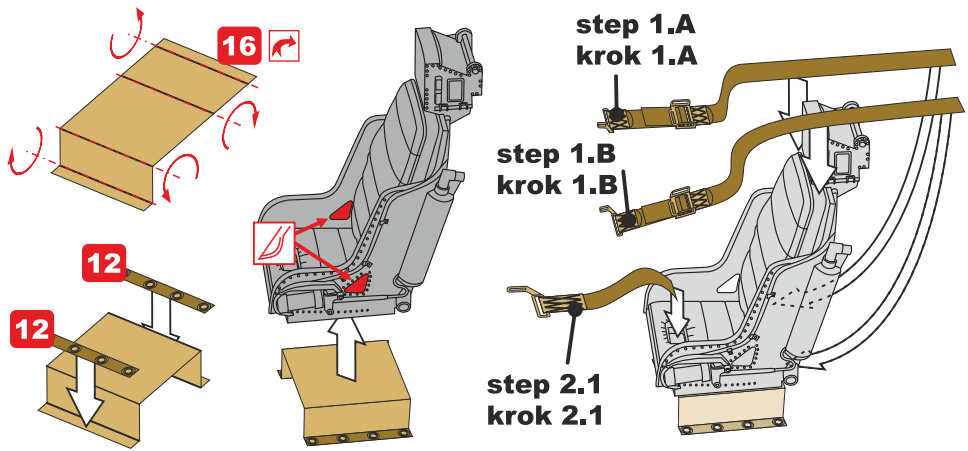

Tento set obsahuje kovové díly pro úpravu a vylepšení plastického modelu. Pro přesnou aplikaci dílů může být zapotřebí přizpůsobit díly upravovaného modelu.

VAROVÁNÍ!

Tento set může obsahovat malé a ostré díly. Pracujte ve větrané a dobře osvětlené místnosti. Doporučujeme použít ochranné brýle. Tento výrobek není vhodný pro děti mladší 14let.

**01.**

02.

03.

04.