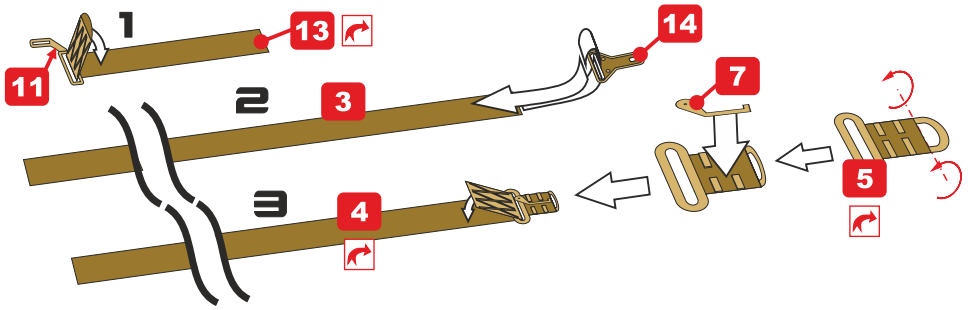

**remove
odstranit**

This set contain metal detail parts for upgrading scale plastic models.
When upgrading the model some cutting or corrections may be necessary for parts to fit accurately.

WARNING!

This set may contain small and sharp parts. Work carefully in a ventilated and well-lit room. Safety glasses are recommended. This product is not suitable for children less than 14 years old.

Tento set obsahuje kovové díly pro úpravu a vylepšení plastického modelu. Pro přesnou aplikaci dílů může být zapotřebí přizpůsobit díly upravovaného modelu.

VAROVÁNÍ!

Tento set může obsahovat malé a ostré díly. Pracujte ve větrané a dobře osvětlené místnosti. Doporučujeme použít ochranné brýle. Tento výrobek není vhodný pro děti mladší 14let.

**01.**

02.

03.

04.