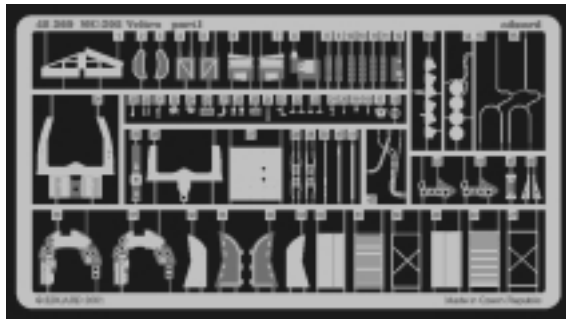

MC-205 Veltro

eduard

1/48 scale detail set for Hasegawa kit 09133 • sada detailů pro model 1/48 Hasegawa 09133

48 369

-  SYMETRICAL ASSEMBLY
SYMETRICKÁ MONTÁŽ
-  REMOVE
ODSTRANIT
-  BEND
OHNOUT
-  REPLACE
NAHRADIT
-  GRIND
OBROUSIT
-  OPTION
VOLBA

 ORIGINAL KIT PARTS
PŮVODNÍ DÍLY STAVEBNICE

 PHOTO-ETCHED PARTS
LEPTANÉ DÍLY

 PARTS TO BE REMOVED
DÍLY K ODSTRANĚNÍ

 FILL
TMELIT

Serie I

Serie I

Serie III

Serie III