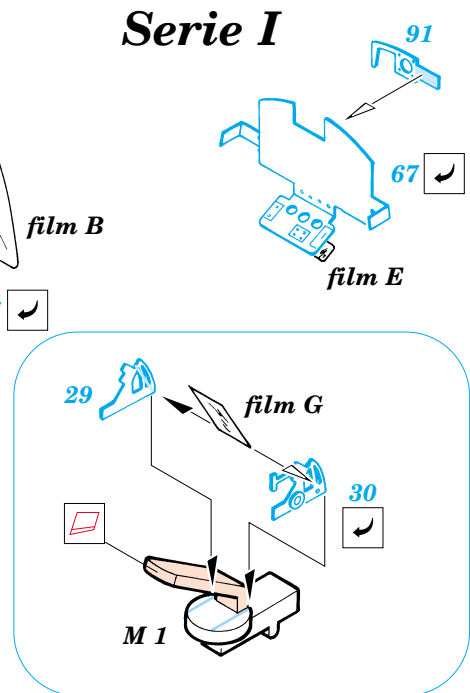

MC-205 Veltro

eduard

1/48 scale detail set for Hasegawa kit 09133 • sada detailů pro model 1/48 Hasegawa 09133

48 369

-  SYMETRICAL ASSEMBLY
SYMETRICKÁ MONTÁŽ
-  REMOVE
ODSTRANIT
-  BEND
OHNOUT
-  REPLACE
NAHRADIT
-  GRIND
OBROUSIT
-  OPTION
VOLBA

 ORIGINAL KIT PARTS
PŮVODNÍ DÍLY STAVEBNICE

 PHOTO-ETCHED PARTS
LEPTANÉ DÍLY

 PARTS TO BE REMOVED
DÍLY K ODSTRANĚNÍ

 FILL
TMELIT

Serie I

Serie I

Serie III

Serie III