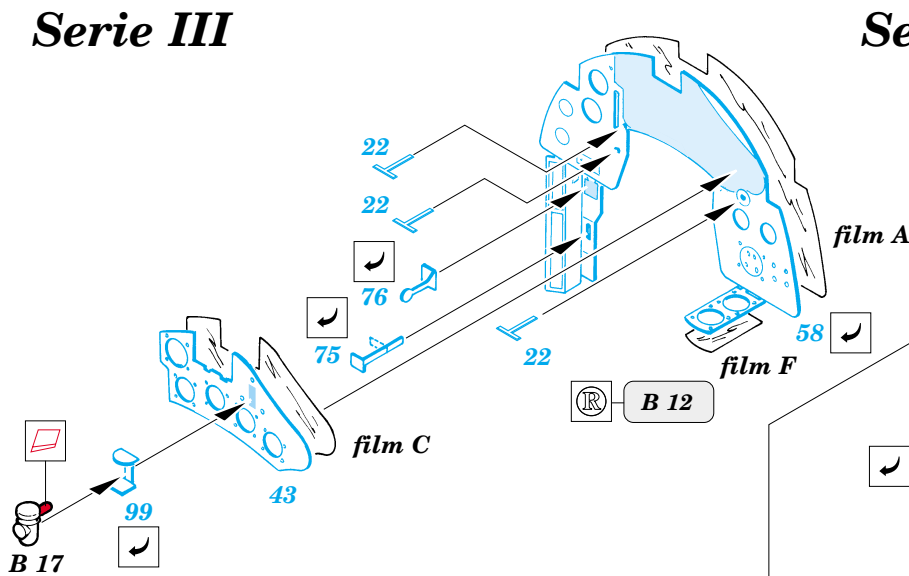

MC-205 Veltro

eduard

1/48 scale detail set for Hasegawa kit 09133 • sada detailů pro model 1/48 Hasegawa 09133

48 369

-  SYMETRICAL ASSEMBLY
SYMETRICKÁ MONTÁŽ
-  REMOVE
ODSTRANIT
-  BEND
OHNOUT
-  REPLACE
NAHRADIT
-  GRIND
OBROUSIT
-  OPTION
VOLBA

 ORIGINAL KIT PARTS
PŮVODNÍ DÍLY STAVEBNICE

 PHOTO-ETCHED PARTS
LEPTANÉ DÍLY

 PARTS TO BE REMOVED
DÍLY K ODSTRANĚNÍ

 FILL
TMELIT

Serie I

Serie I

Serie III

Serie III