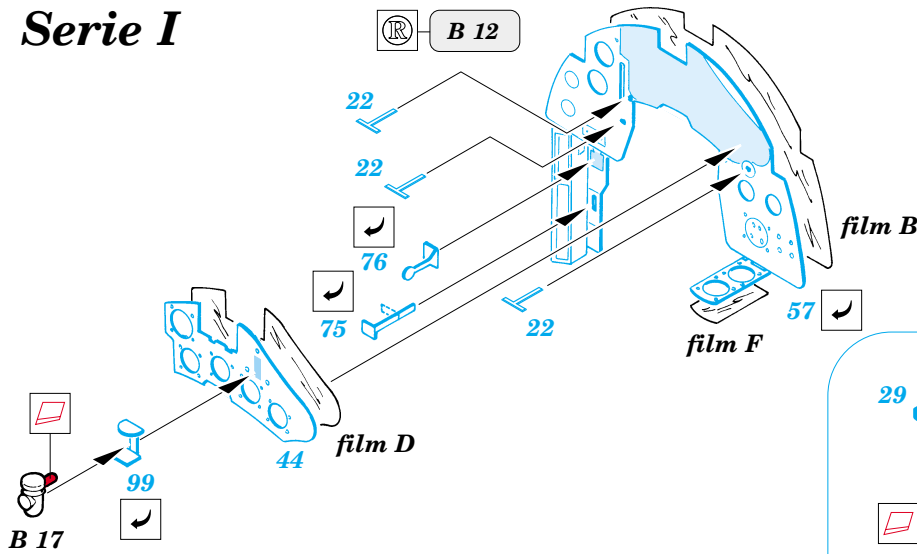

MC-205 Veltro

eduard

1/48 scale detail set for Hasegawa kit 09133 • sada detailů pro model 1/48 Hasegawa 09133

48 369

-  SYMETRICAL ASSEMBLY
SYMETRICKÁ MONTÁŽ
-  REMOVE
ODSTRANIT
-  BEND
OHNOUT
-  REPLACE
NAHRADIT
-  GRIND
OBROUSIT
-  OPTION
VOLBA

 ORIGINAL KIT PARTS
PŮVODNÍ DÍLY STAVEBNICE

 PHOTO-ETCHED PARTS
LEPTANÉ DÍLY

 PARTS TO BE REMOVED
DÍLY K ODSTRANĚNÍ

 FILL
TMELIT

Serie I

Serie I

Serie III

Serie III