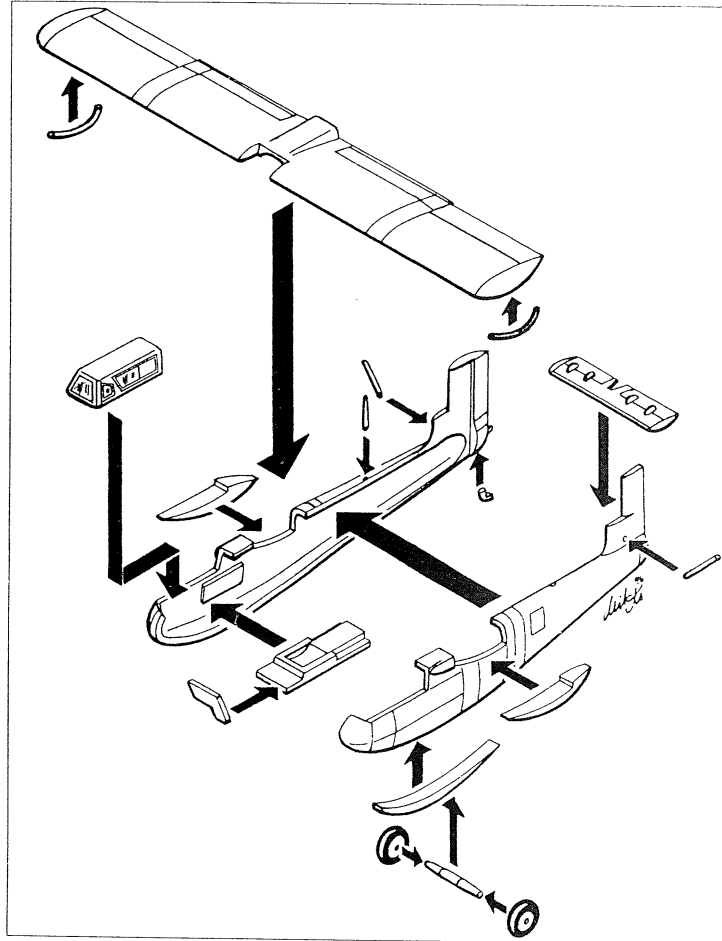

WL 48001 BLOHM & VOSS BV 40 + STUMMELHABICHT

Blohm & Voss BV 40

| | | | |
|--------------|--|----------------------|------------------|
| Typ: | einsitziger Abfangjäger (Segelflugzeug) | performance: diving | ca. 560 m.p.h. |
| | | towed | ca. 344 m.p.h. |
| type: | single-seat glider interceptor-fighter | Gewicht: leer | 836 kg |
| | | beladen | 950 kg |
| Bauzeit: | 1944-45 | weight: empty | 1844 lb. |
| production: | 1944-45 | loaded | 2094 lb. |
| Triebwerk: | ohne Antrieb | Maße: Spannweite | 7.90 m |
| power plant: | none | Länge | 5.70 m |
| Bewaffnung: | zwei 30 mm-Kanonen Mk. 108 | Höhe | 1.63 m |
| armament: | two 30 mm-canons mk. 108 | dimensions: wingspan | 25 ft. 11.000 in |
| Leistung: | im Sturzflug ca. 900 km/h | length | 18 ft. 8.500 in |
| | im Schleppflug ca. 550 km/h | height | 5 ft. 4.125 in |

STUMMELHABICHT

Angaben für 8m-Stummelhabsicht
 Datas for 8m-Stummelhabsicht

Typ: Schul-Segelflugzeug
 type: training-glider
 Triebwerk: ohne Antrieb
 power plant: none
 Gewicht: leer 200 kg
 beladen 290 kg
 weight: empty 441 lb.
 loaded 639 lb.
 Maße: Spannweite 8.00 m
 dimensions: wingspan 26 ft. 3 in

ACHTUNG:

Mit diesem Bausatz können Sie sowohl den 6m-Stummelhabsicht, als auch den 8m-Stummelhabsicht bauen!

ATTENTION:

With this kit you can built either 6m-Stummelhabsicht or 8m-Stummelhabsicht!