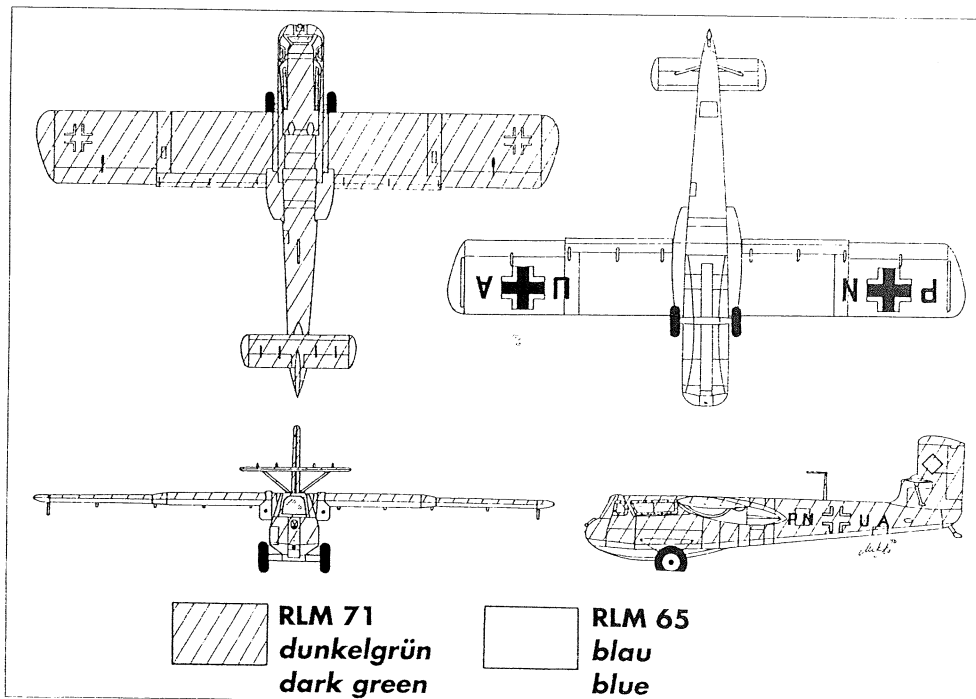

WL 48001 BLOHM & VOSS BV 40 + STUMMELHABICHT

Blohm & Voss BV 40

| | | | |
|--------------|--|----------------------|------------------|
| Typ: | einsitziger Abfangjäger (Segelflugzeug) | performance: diving | ca. 560 m.p.h. |
| | | towed | ca. 344 m.p.h. |
| type: | single-seat glider interceptor-fighter | Gewicht: leer | 836 kg |
| | | beladen | 950 kg |
| Bauzeit: | 1944-45 | weight: empty | 1844 lb. |
| production: | 1944-45 | loaded | 2094 lb. |
| Triebwerk: | ohne Antrieb | Maße: Spannweite | 7.90 m |
| power plant: | none | Länge | 5.70 m |
| Bewaffnung: | zwei 30 mm-Kanonen Mk. 108 | Höhe | 1.63 m |
| armament: | two 30 mm-canons mk. 108 | dimensions: wingspan | 25 ft. 11.000 in |
| Leistung: | im Sturzflug ca. 900 km/h | length | 18 ft. 8.500 in |
| | im Schleppflug ca. 550 km/h | height | 5 ft. 4.125 in |

STUMMELHABICHT

Angaben für 8m-Stummelhabsicht
 Datas for 8m-Stummelhabsicht

Typ: Schul-Segelflugzeug
 type: training-glider
 Triebwerk: ohne Antrieb
 power plant: none
 Gewicht: leer 200 kg
 beladen 290 kg
 weight: empty 441 lb.
 loaded 639 lb.
 Maße: Spannweite 8.00 m
 dimensions: wingspan 26 ft. 3 in