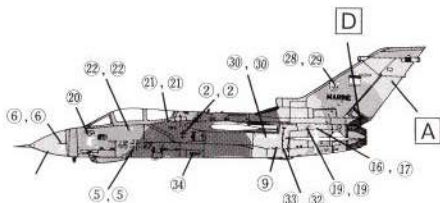

G

MODEL MASTER
ITALERI NO. 1711

H

MODEL MASTER
ITALERI NO. 1415

E

MODEL MASTER
ITALERI NO. 1745

F

FLAT BLACK
SCHWARZ
NERO
NOIR MAT
F.S. 37038

MODEL MASTER
ITALERI NO. 1749