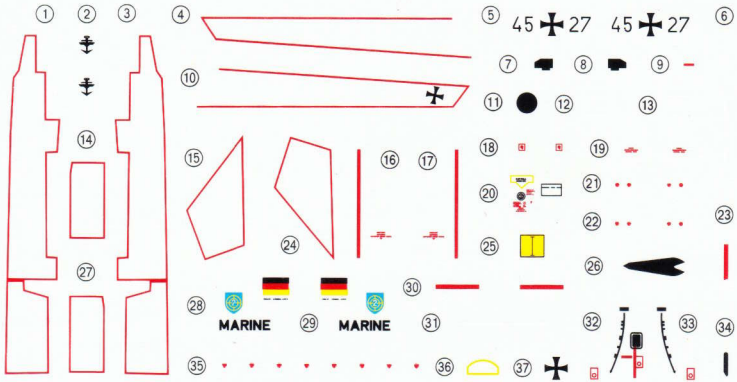

**G**

OLIVE DRAB  
OLIVE  
VERDE OLIVA  
OLIVE SALE  
F.S. 34687

MODEL MASTER  
ITALERI NO. 1711

**H**

BURN'T METAL (METALIZER)  
METALL - BRÜNIERT (METALIZER)  
METALLO BRUCIATO (METALIZER)  
METAL BRULE (METALIZER)

MODEL MASTER  
ITALERI NO. 1415

**E**

INSIGNIA WHITE  
SIGNALWEISS  
BIANCO SEGNALE  
BLANC INSIGNE  
F.S. 17875

MODEL MASTER  
ITALERI NO. 1745

**F**

FLAT BLACK  
SCHWARZ  
NERO  
NOIR MAT  
F.S. 37038

MODEL MASTER  
ITALERI NO. 1749