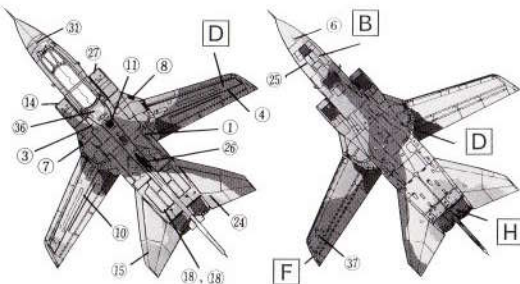

G

MODEL MASTER
ITALERI NO. 1711

H

MODEL MASTER
ITALERI NO. 1415

E

MODEL MASTER
ITALERI NO. 1745

F

FLAT BLACK
SCHWARZ
NERO
NOIR MAT
F.S. 37038

MODEL MASTER
ITALERI NO. 1749