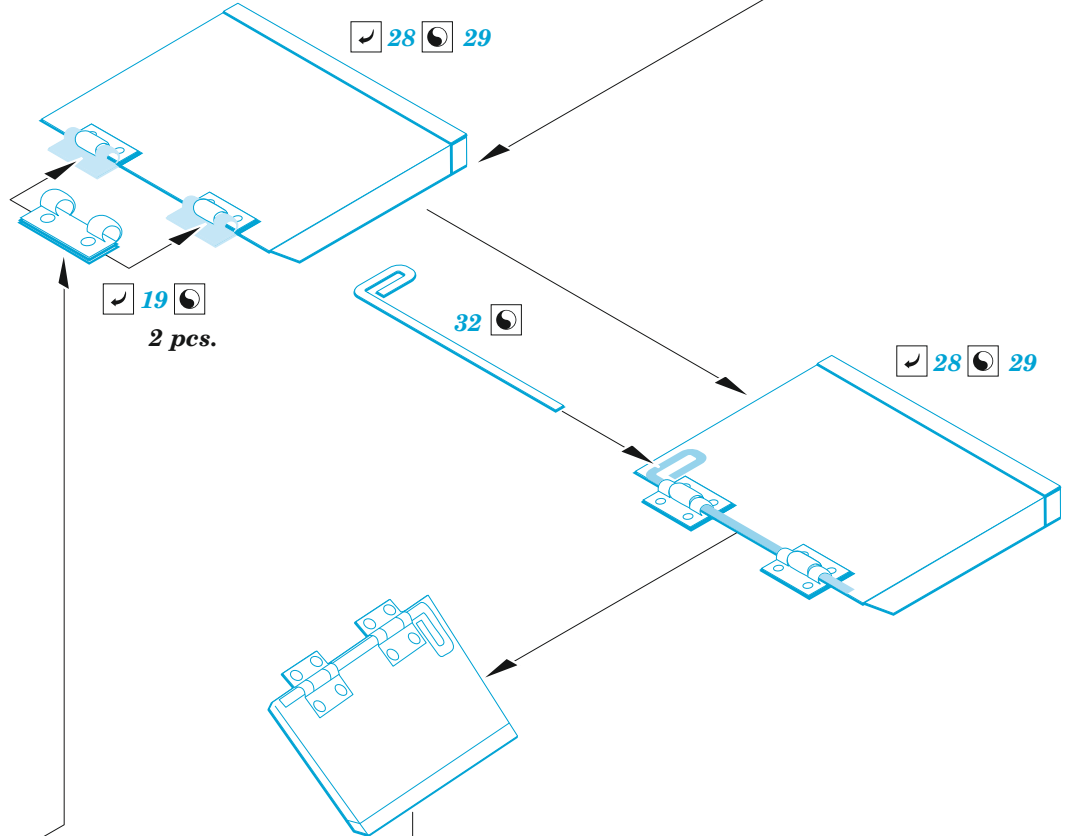

Panzer IV/70 (A)

eduard

36 502

1/35

detail set for TAMIYA 1/35 kit • sada detailů pro stavebnici TAMIYA 1/35

- APPLY EXPRESS MASK AND PAINT BEFORE GLUING
POUŽIT EXPRESS MASK NABARVIT PŘED SLEPENÍM
- SYMMETRICAL ASSEMBLY
SYMETRICKÁ MONTÁŽ
- REMOVE
ODSTRANIT
- GRIND
OBROUSIT
- DRILL HOLE
VRTAT OTVOR
- COLORED ETCHED PARTS
LEPTANÉ BAREVNÉ DÍLY
- ETCHED PARTS
LEPTANÉ NEBAREVNÉ DÍLY
- ORIGINAL KIT PARTS
PŮVODNÍ DÍLY STAVEBNICE
- BEND
OHNOUT
- OPTION
VOLBA
- REPLACE
NAHRADIT
- REVERSE SIDE
OTOČIT

ORIGINAL KIT PARTS PŮVODNÍ DÍLY STAVEBNICE	PHOTO-ETCHED PARTS LEPTANÉ DÍLY	PARTS TO BE REMOVED DÍLY K ODSTRANĚNÍ	FILL TMELIT
---	------------------------------------	--	----------------

plastic $\varnothing 0,5 \times 1,2 \text{ mm}$

4 pcs.

180°

18

4 pcs.

180°

19

B8