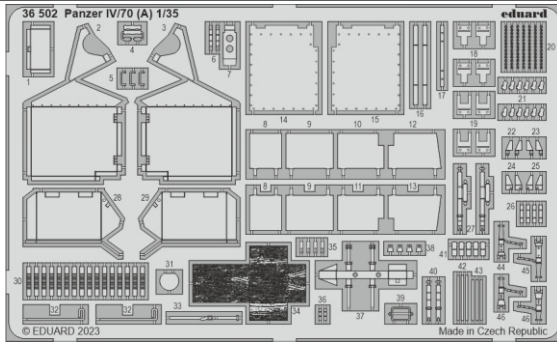

Panzer IV/70 (A)

eduard

36 502

1/35

detail set for TAMIYA 1/35 kit • sada detailů pro stavebnici TAMIYA 1/35

- APPLY EXPRESS MASK AND PAINT BEFORE GLUING
POUŽIT EXPRESS MASK NABARVIT PŘED SLEPENÍM
- SYMMETRICAL ASSEMBLY
SYMETRICKÁ MONTÁŽ
- REMOVE
ODSTRANIT
- GRIND
OBROUSIT
- DRILL HOLE
VRTAT OTVOR
- COLORED ETCHED PARTS
LEPTANÉ BAREVNÉ DÍLY
- ETCHED PARTS
LEPTANÉ NEBAREVNÉ DÍLY
- ORIGINAL KIT PARTS
PŮVODNÍ DÍLY STAVEBNICE
- BEND
OHNOUT
- OPTION
VOLBA
- REPLACE
NAHRADIT
- REVERSE SIDE
OTOČIT

ORIGINAL KIT PARTS PŮVODNÍ DÍLY STAVEBNICE	PHOTO-ETCHED PARTS LEPTANÉ DÍLY	PARTS TO BE REMOVED DÍLY K ODSTRANĚNÍ	FILL TMELIT
---	------------------------------------	--	----------------

plastic $\varnothing 0,5 \times 1,2 \text{ mm}$

4 pcs.

180°

18

4 pcs.

180°

19

B8