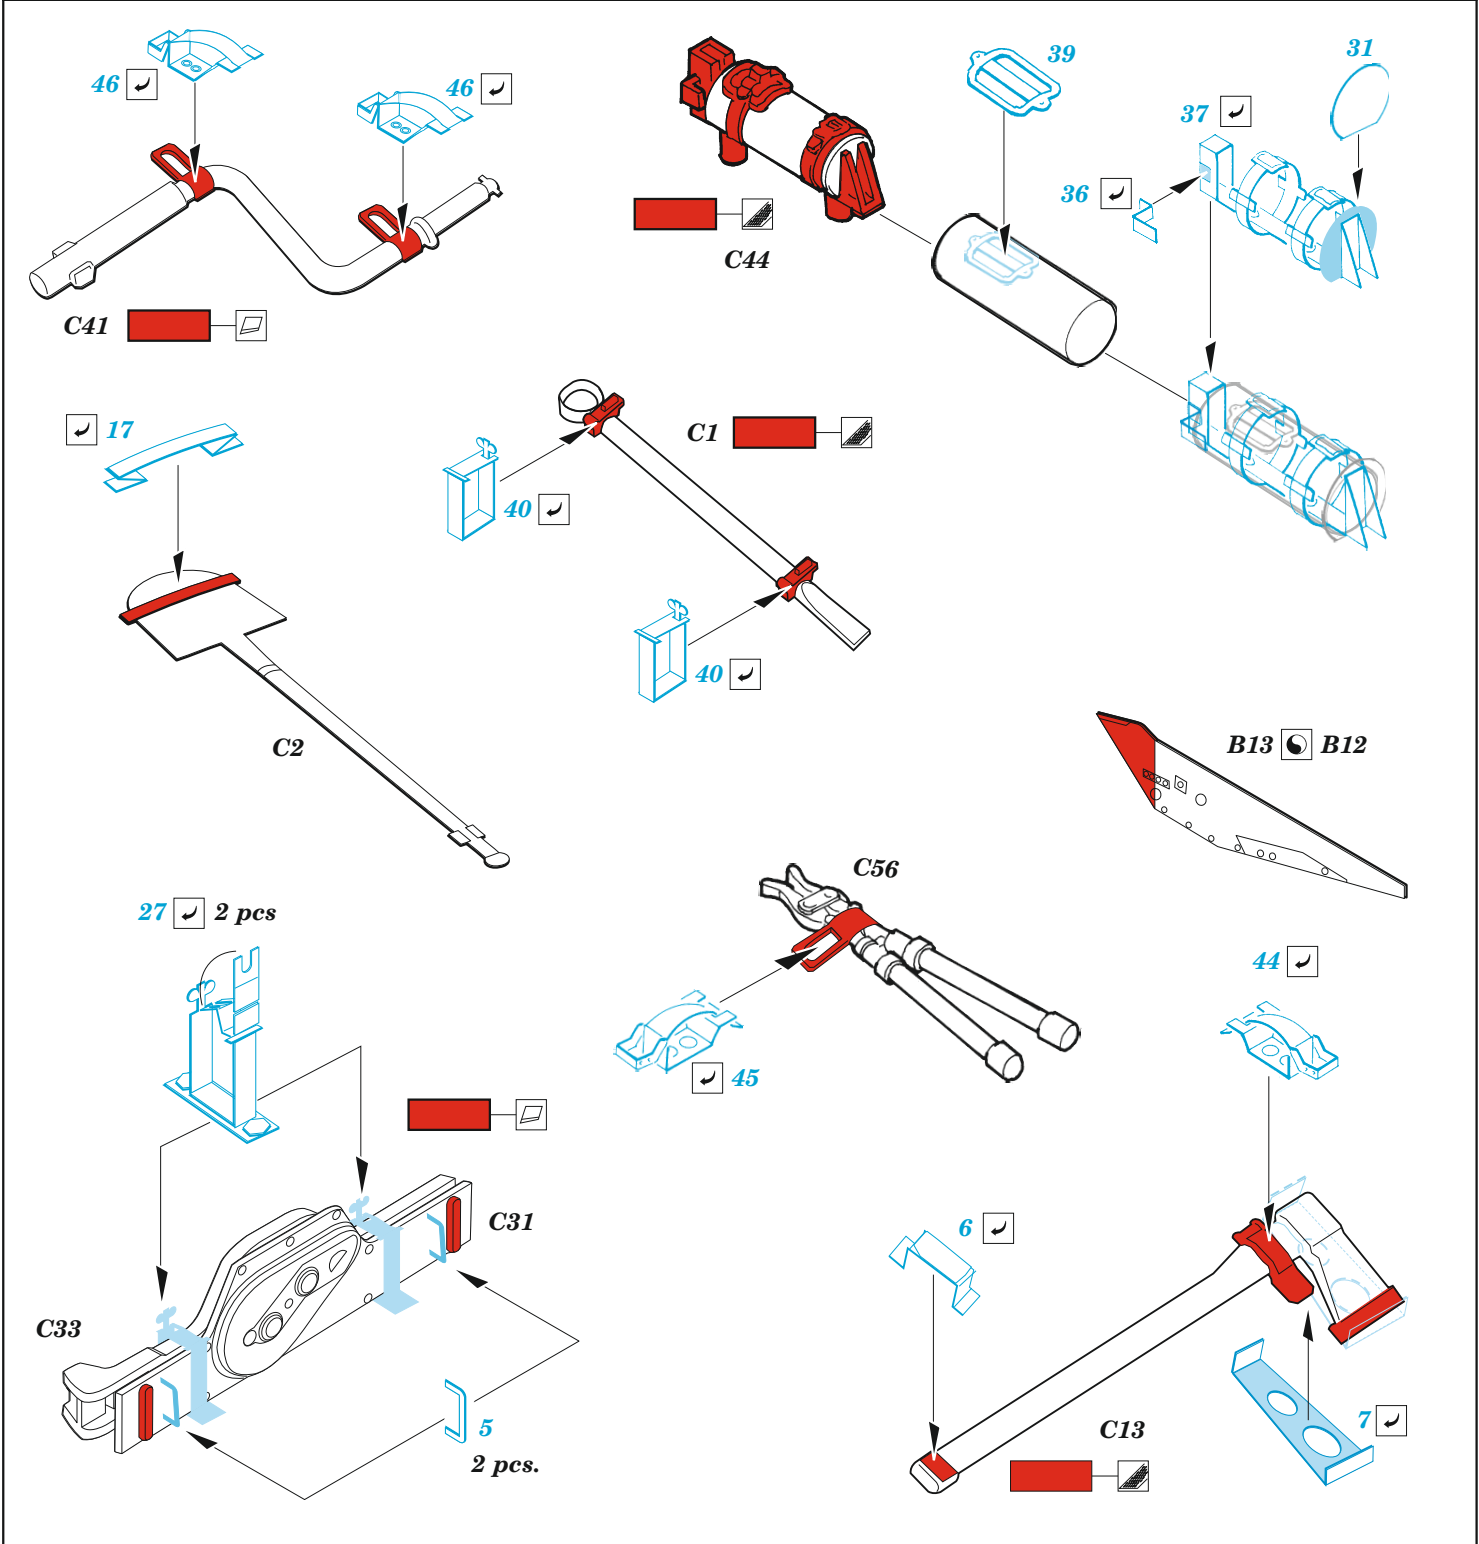

Panzer IV/70 (A)

eduard

36 502

1/35

detail set for TAMIYA 1/35 kit • sada detailů pro stavebnici TAMIYA 1/35

- APPLY EXPRESS MASK AND PAINT BEFORE GLUING
POUŽIT EXPRESS MASK NABARVIT PŘED SLEPENÍM
- SYMMETRICAL ASSEMBLY
SYMETRICKÁ MONTÁŽ
- REMOVE
ODSTRANIT
- GRIND
OBROUSIT
- DRILL HOLE
VRTAT OTVOR
- COLORED ETCHED PARTS
LEPTANÉ BAREVNÉ DÍLY
- ETCHED PARTS
LEPTANÉ NEBAREVNÉ DÍLY
- ORIGINAL KIT PARTS
PŮVODNÍ DÍLY STAVEBNICE
- BEND
OHNOUT
- OPTION
VOLBA
- REPLACE
NAHRADIT
- REVERSE SIDE
OTOČIT

ORIGINAL KIT PARTS PŮVODNÍ DÍLY STAVEBNICE	PHOTO-ETCHED PARTS LEPTANÉ DÍLY	PARTS TO BE REMOVED DÍLY K ODSTRANĚNÍ	FILL TMELIT
---	------------------------------------	--	----------------

plastic $\varnothing 0,5 \times 1,2 \text{ mm}$

4 pcs.

180°

18

4 pcs.

180°

19

B8