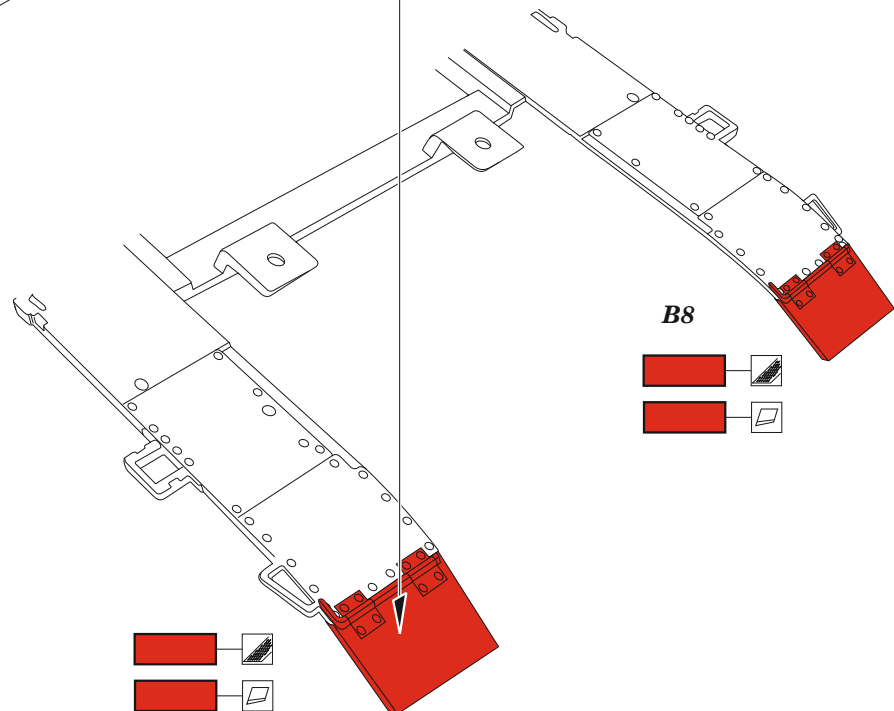

ORIGINAL KIT PARTS PŮVODNÍ DÍLY STAVEBNICE	PHOTO-ETCHED PARTS LEPTANÉ DÍLY	PARTS TO BE REMOVED DÍLY K ODSTRANĚNÍ	FILL TMELIT
---	------------------------------------	--	----------------

plastic $\varnothing 0,5 \times 1,2 \text{ mm}$

4 pcs.

180°

18

4 pcs.

180°

19

B8