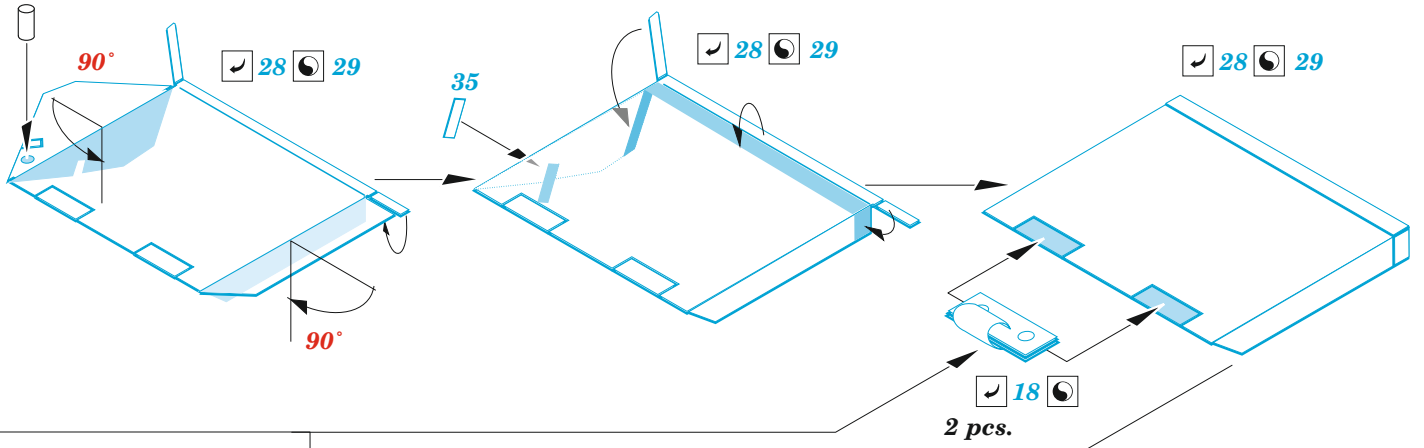

Panzer IV/70 (A)

eduard

36 502

1/35

detail set for TAMIYA 1/35 kit • sada detailů pro stavebnici TAMIYA 1/35

- APPLY EXPRESS MASK AND PAINT BEFORE GLUING
POUŽIT EXPRESS MASK NABARVIT PŘED SLEPENÍM
- SYMMETRICAL ASSEMBLY
SYMETRICKÁ MONTÁŽ
- REMOVE
ODSTRANIT
- GRIND
OBROUSIT
- DRILL HOLE
VRTAT OTVOR
- COLORED ETCHED PARTS
LEPTANÉ BAREVNÉ DÍLY
- ETCHED PARTS
LEPTANÉ NEBAREVNÉ DÍLY
- ORIGINAL KIT PARTS
PŮVODNÍ DÍLY STAVEBNICE
- BEND
OHNOUT
- OPTION
VOLBA
- REPLACE
NAHRADIT
- REVERSE SIDE
OTOČIT

ORIGINAL KIT PARTS PŮVODNÍ DÍLY STAVEBNICE	PHOTO-ETCHED PARTS LEPTANÉ DÍLY	PARTS TO BE REMOVED DÍLY K ODSTRANĚNÍ	FILL TMELIT
---	------------------------------------	--	----------------

plastic $\varnothing 0,5 \times 1,2 \text{ mm}$

4 pcs.

180°

18

4 pcs.

180°

19

B8