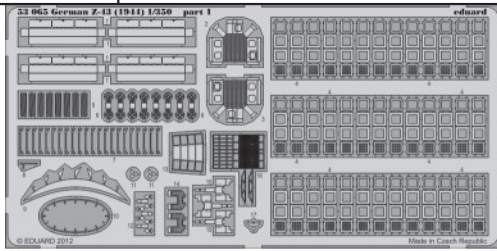

# German Z-43 (1944) 1/350

eduard

53 065

1/350 scale detail set for TRUMPETER kit • sada detailů pro model 1/350 TRUMPETER

- ★ APPLY EXPRESS MASK AND PAINT BEFORE GLUING  
POUŽIT EXPRESS MASK NABARVIT PŘED SLEPENÍM
- ☉ SYMMETRICAL ASSEMBLY  
SYMETRICKÁ MONTÁŽ
- ☒ REMOVE  
ODSTRANIT
- ☒ GRIND  
OBROUSIT
- ☒ DRILL HOLE  
VRTAT OTVOR
- ↪ BEND  
OHNOUT
- ❓ OPTION  
VOLBA
- Ⓜ REPLACE  
NAHRADIT

ORIGINAL KIT PARTS  
PŮVODNÍ DÍLY STAVEBNICE

PHOTO-ETCHED PARTS  
LEPTANÉ DÍLY

PARTS TO BE REMOVED  
DÍLY K ODSTRANĚNÍ

FILL  
TMELIT

A5, F1, F2, F27

41 4pcs