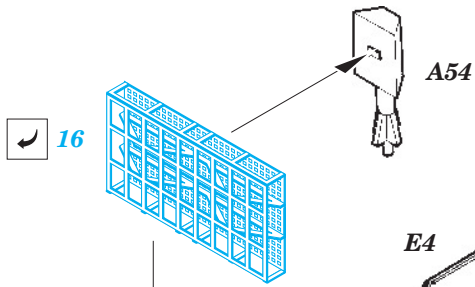

# German Z-43 (1944) 1/350

eduard

53 065

1/350 scale detail set for TRUMPETER kit • sada detailů pro model 1/350 TRUMPETER

- ★ APPLY EXPRESS MASK AND PAINT BEFORE GLUING  
POUŽIT EXPRESS MASK NABARVIT PŘED SLEPENÍM
- ☉ SYMMETRICAL ASSEMBLY  
SYMETRICKÁ MONTÁŽ
- ☒ REMOVE  
ODSTRANIT
- ☒ GRIND  
OBROUSIT
- ☒ DRILL HOLE  
VRTAT OTVOR
- ↪ BEND  
OHNOUT
- ❓ OPTION  
VOLBA
- Ⓜ REPLACE  
NAHRADIT

ORIGINAL KIT PARTS  
PŮVODNÍ DÍLY STAVEBNICE

PHOTO-ETCHED PARTS  
LEPTANÉ DÍLY

PARTS TO BE REMOVED  
DÍLY K ODSTRANĚNÍ

FILL  
TMELIT

A5, F1, F2, F27

41 4pcs