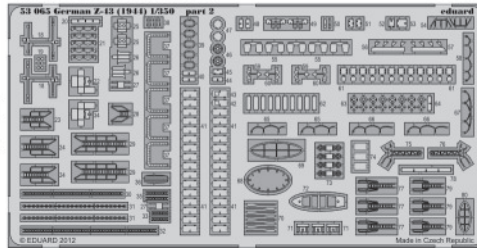

# German Z-43 (1944) 1/350

eduard

53 065

1/350 scale detail set for TRUMPETER kit • sada detailů pro model 1/350 TRUMPETER

- ★ APPLY EXPRESS MASK AND PAINT BEFORE GLUING  
POUŽIT EXPRESS MASK NABARVIT PŘED SLEPENÍM
- ☉ SYMMETRICAL ASSEMBLY  
SYMETRICKÁ MONTÁŽ
- ☒ REMOVE  
ODSTRANIT
- ☒ GRIND  
OBROUSIT
- ☒ DRILL HOLE  
VRTAT OTVOR
- ↪ BEND  
OHNOUT
- ❓ OPTION  
VOLBA
- Ⓜ REPLACE  
NAHRADIT

ORIGINAL KIT PARTS  
PŮVODNÍ DÍLY STAVEBNICE

PHOTO-ETCHED PARTS  
LEPTANÉ DÍLY

PARTS TO BE REMOVED  
DÍLY K ODSTRANĚNÍ

FILL  
TMELIT

A5, F1, F2, F27

41 4pcs