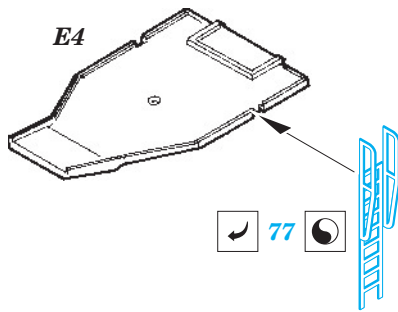

# German Z-43 (1944) 1/350

eduard

53 065

1/350 scale detail set for TRUMPETER kit • sada detailů pro model 1/350 TRUMPETER

- ★ APPLY EXPRESS MASK AND PAINT BEFORE GLUING  
POUŽIT EXPRESS MASK NABARVIT PŘED SLEPENÍM
- ☉ SYMMETRICAL ASSEMBLY  
SYMETRICKÁ MONTÁŽ
- ☒ REMOVE  
ODSTRANIT
- ☒ GRIND  
OBROUSIT
- ☒ DRILL HOLE  
VRTAT OTVOR
- ↪ BEND  
OHNOUT
- ❓ OPTION  
VOLBA
- Ⓜ REPLACE  
NAHRADIT

ORIGINAL KIT PARTS  
PŮVODNÍ DÍLY STAVEBNICE

PHOTO-ETCHED PARTS  
LEPTANÉ DÍLY

PARTS TO BE REMOVED  
DÍLY K ODSTRANĚNÍ

FILL  
TMELIT

A5, F1, F2, F27

41 4pcs