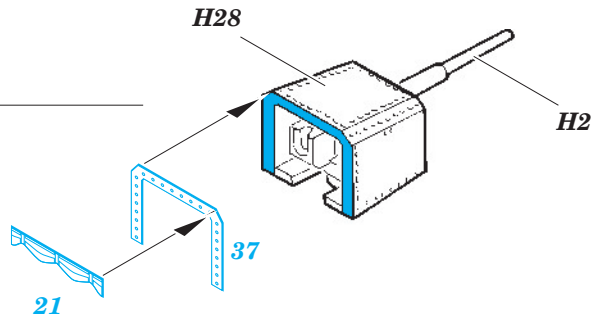

# German Z-43 (1944) 1/350

eduard

53 065

1/350 scale detail set for TRUMPETER kit • sada detailů pro model 1/350 TRUMPETER

- ★ APPLY EXPRESS MASK AND PAINT BEFORE GLUING  
POUŽIT EXPRESS MASK NABARVIT PŘED SLEPENÍM
- ☉ SYMMETRICAL ASSEMBLY  
SYMETRICKÁ MONTÁŽ
- ☒ REMOVE  
ODSTRANIT
- ☒ GRIND  
OBROUSIT
- ☒ DRILL HOLE  
VRTAT OTVOR
- ↪ BEND  
OHNOUT
- ❓ OPTION  
VOLBA
- Ⓜ REPLACE  
NAHRADIT

ORIGINAL KIT PARTS  
PŮVODNÍ DÍLY STAVEBNICE

PHOTO-ETCHED PARTS  
LEPTANÉ DÍLY

PARTS TO BE REMOVED  
DÍLY K ODSTRANĚNÍ

FILL  
TMELIT

A5, F1, F2, F27

41 4pcs