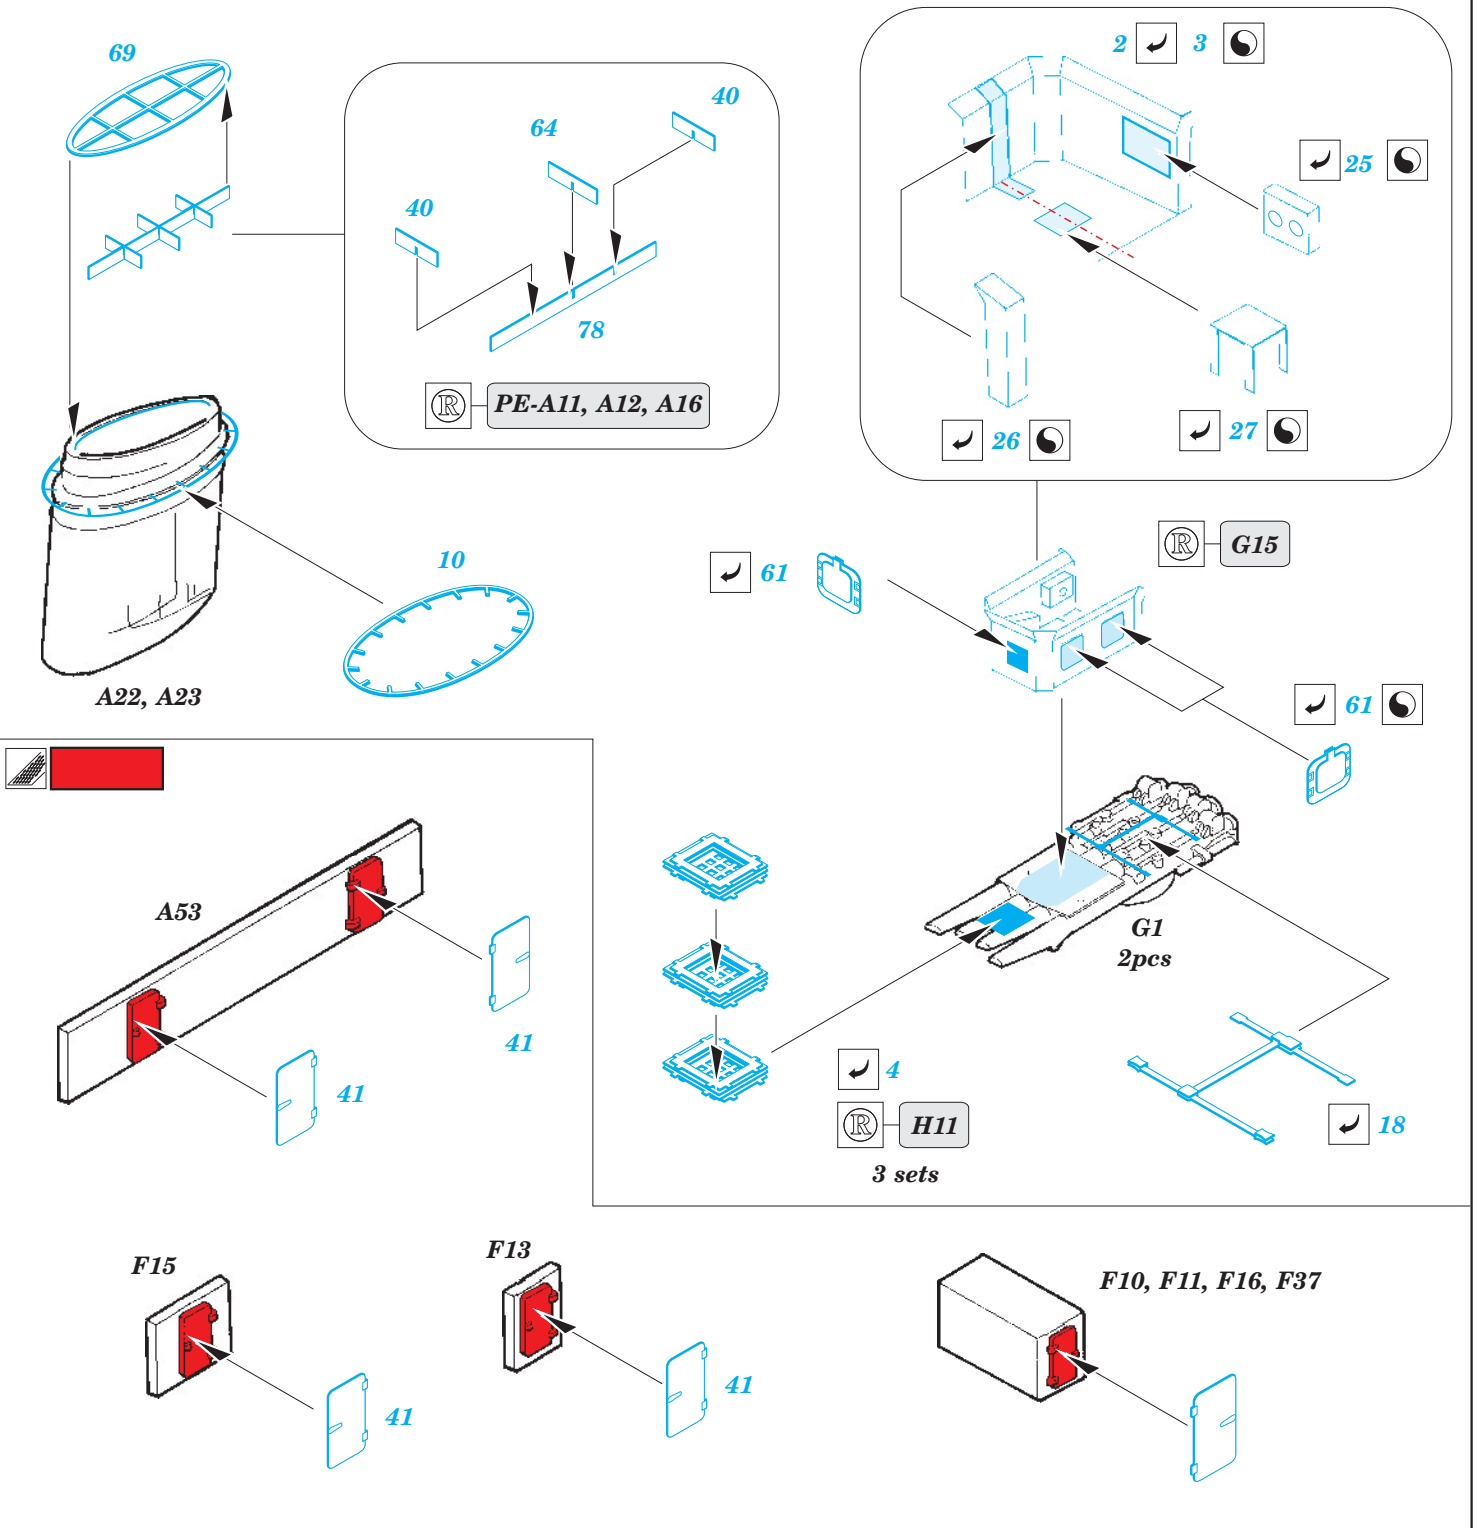

# German Z-43 (1944) 1/350

eduard

53 065

1/350 scale detail set for TRUMPETER kit • sada detailů pro model 1/350 TRUMPETER

- ★ APPLY EXPRESS MASK AND PAINT BEFORE GLUING  
POUŽIT EXPRESS MASK NABARVIT PŘED SLEPENÍM
- ☉ SYMMETRICAL ASSEMBLY  
SYMETRICKÁ MONTÁŽ
- ☒ REMOVE  
ODSTRANIT
- ☒ GRIND  
OBROUSIT
- ☒ DRILL HOLE  
VRTAT OTVOR
- ↪ BEND  
OHNOUT
- ❓ OPTION  
VOLBA
- Ⓜ REPLACE  
NAHRADIT

ORIGINAL KIT PARTS  
PŮVODNÍ DÍLY STAVEBNICE

PHOTO-ETCHED PARTS  
LEPTANÉ DÍLY

PARTS TO BE REMOVED  
DÍLY K ODSTRANĚNÍ

FILL  
TMELIT

A5, F1, F2, F27

41 4pcs