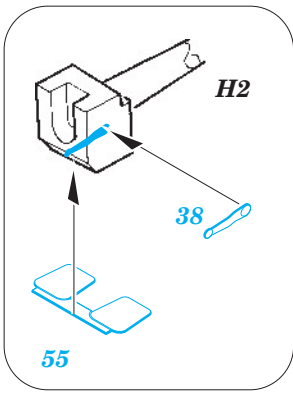

# German Z-43 (1944) 1/350

eduard

53 065

1/350 scale detail set for TRUMPETER kit • sada detailů pro model 1/350 TRUMPETER

- ★ APPLY EXPRESS MASK AND PAINT BEFORE GLUING  
POUŽIT EXPRESS MASK NABARVIT PŘED SLEPENÍM
- ☉ SYMMETRICAL ASSEMBLY  
SYMETRICKÁ MONTÁŽ
- ☒ REMOVE  
ODSTRANIT
- ☒ GRIND  
OBROUSIT
- ☒ DRILL HOLE  
VRTAT OTVOR
- ↪ BEND  
OHNOUT
- ❓ OPTION  
VOLBA
- Ⓜ REPLACE  
NAHRADIT

ORIGINAL KIT PARTS  
PŮVODNÍ DÍLY STAVEBNICE

PHOTO-ETCHED PARTS  
LEPTANÉ DÍLY

PARTS TO BE REMOVED  
DÍLY K ODSTRANĚNÍ

FILL  
TMELIT

A5, F1, F2, F27

41 4pcs