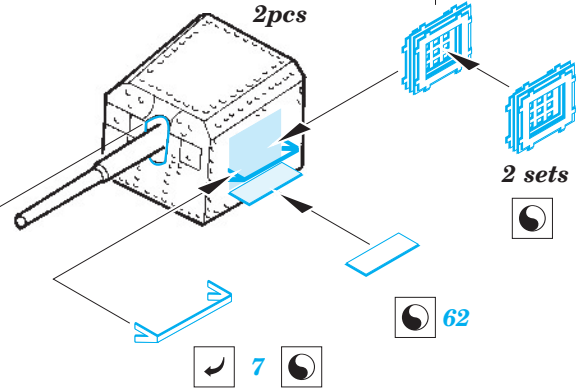

# German Z-43 (1944) 1/350

eduard

53 065

1/350 scale detail set for TRUMPETER kit • sada detailů pro model 1/350 TRUMPETER

- ★ APPLY EXPRESS MASK AND PAINT BEFORE GLUING  
POUŽIT EXPRESS MASK NABARVIT PŘED SLEPENÍM
- ☉ SYMMETRICAL ASSEMBLY  
SYMETRICKÁ MONTÁŽ
- ☒ REMOVE  
ODSTRANIT
- ☒ GRIND  
OBROUSIT
- ☒ DRILL HOLE  
VRTAT OTVOR
- ↪ BEND  
OHNOUT
- ❓ OPTION  
VOLBA
- Ⓜ REPLACE  
NAHRADIT

ORIGINAL KIT PARTS  
PŮVODNÍ DÍLY STAVEBNICE

PHOTO-ETCHED PARTS  
LEPTANÉ DÍLY

PARTS TO BE REMOVED  
DÍLY K ODSTRANĚNÍ

FILL  
TMELIT

A5, F1, F2, F27

41 4pcs