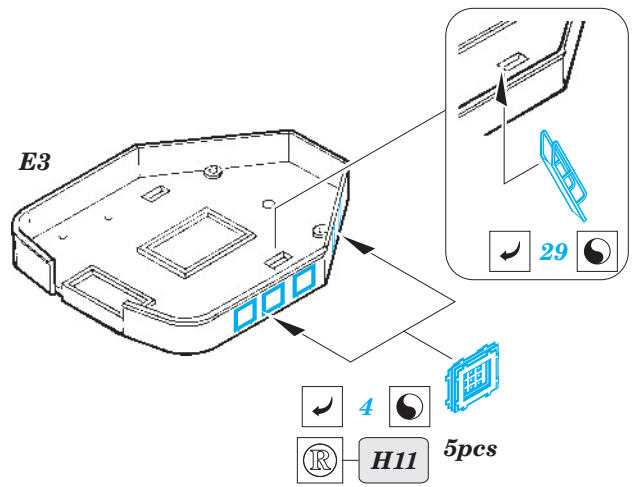

# German Z-43 (1944) 1/350

eduard

53 065

1/350 scale detail set for TRUMPETER kit • sada detailů pro model 1/350 TRUMPETER

- ★ APPLY EXPRESS MASK AND PAINT BEFORE GLUING  
POUŽIT EXPRESS MASK NABARVIT PŘED SLEPENÍM
- ☉ SYMMETRICAL ASSEMBLY  
SYMETRICKÁ MONTÁŽ
- ☒ REMOVE  
ODSTRANIT
- ☒ GRIND  
OBROUSIT
- ☒ DRILL HOLE  
VRTAT OTVOR
- ↪ BEND  
OHNOUT
- ❓ OPTION  
VOLBA
- Ⓜ REPLACE  
NAHRADIT

ORIGINAL KIT PARTS  
PŮVODNÍ DÍLY STAVEBNICE

PHOTO-ETCHED PARTS  
LEPTANÉ DÍLY

PARTS TO BE REMOVED  
DÍLY K ODSTRANĚNÍ

FILL  
TMELIT

A5, F1, F2, F27

41 4pcs