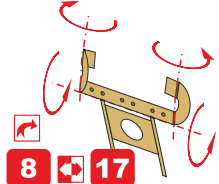

A-Wing Starfighter

Tento výrobek obsahuje kovové detaily pro úpravu a vylepšení plastického modelu. Pro přesnou aplikaci kovových dílů může být zapotřebí přizpůsobit díly upravovaného modelu.

VAROVÁNÍ!

Tento set obsahuje malé a ostré díly. Pracujete ve větrané a dobře osvětlené místnosti. Doporučujeme použít ochranné brýle. Tento výrobek není vhodný pro děti mladší 14let.

2x

1

kit part A20  A21

kit part A24  A25

kit part A22  A23

greenstrawberry

greenstrawberry