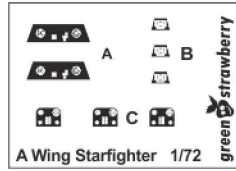

A-Wing Starfighter

Tento výrobek obsahuje kovové detaily pro úpravu a vylepšení plastického modelu. Pro přesnou aplikaci kovových dílů může být zapotřebí přizpůsobit díly upravovaného modelu.

VAROVÁNÍ!

Tento set obsahuje malé a ostré díly. Pracujete ve větrané a dobře osvětlené místnosti. Doporučujeme použít ochranné brýle. Tento výrobek není vhodný pro děti mladší 14let.