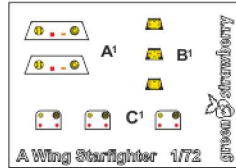

A-Wing Starfighter

Tento výrobek obsahuje kovové detaily pro úpravu a vylepšení plastického modelu. Pro přesnou aplikaci kovových dílů může být zapotřebí přizpůsobit díly upravovaného modelu.

VAROVÁNÍ!

Tento set obsahuje malé a ostré díly. Pracujete ve větrané a dobře osvětlené místnosti. Doporučujeme použít ochranné brýle. Tento výrobek není vhodný pro děti mladší 14let.