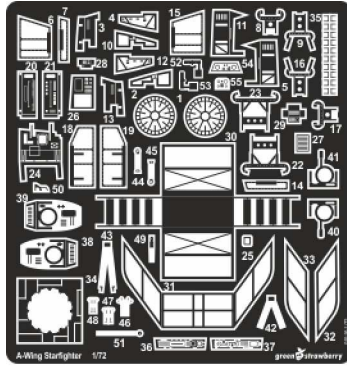

A-Wing Starfighter

Tento výrobek obsahuje kovové detaily pro úpravu a vylepšení plastického modelu. Pro přesnou aplikaci kovových dílů může být zapotřebí přizpůsobit díly upravovaného modelu.

VAROVÁNÍ!

Tento set obsahuje malé a ostré díly. Pracujete ve větrané a dobře osvětlené místnosti. Doporučujeme použít ochranné brýle. Tento výrobek není vhodný pro děti mladší 14let.

This product contains metal detail parts for upgrading scale plastic models. When upgrading the model some cutting or corrections may be necessary for parts to fit accurately.

WARNING!

This set contains small and sharp parts. Work carefully in ventilated and well-lit room. Safety glasses are recommended. This product is not suitable for children 14 years or younger.

- remove odstranit**
- option volba**
- opposite side protější strana**
- bend ohnout**
- drill vrtat**
- grind brousit**
- fill vytmelit**
- PE part kovový díl**
- resin part resinový díl**
- decals part obtiskový díl**
- mask part maska díl**