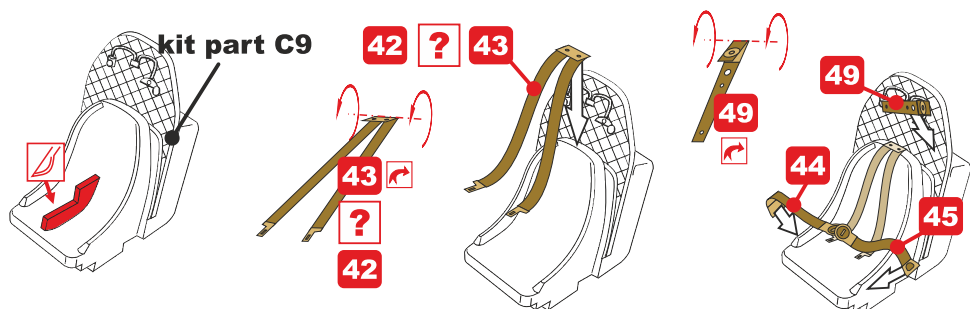

2

greenstrawberry

3

greenstrawberry