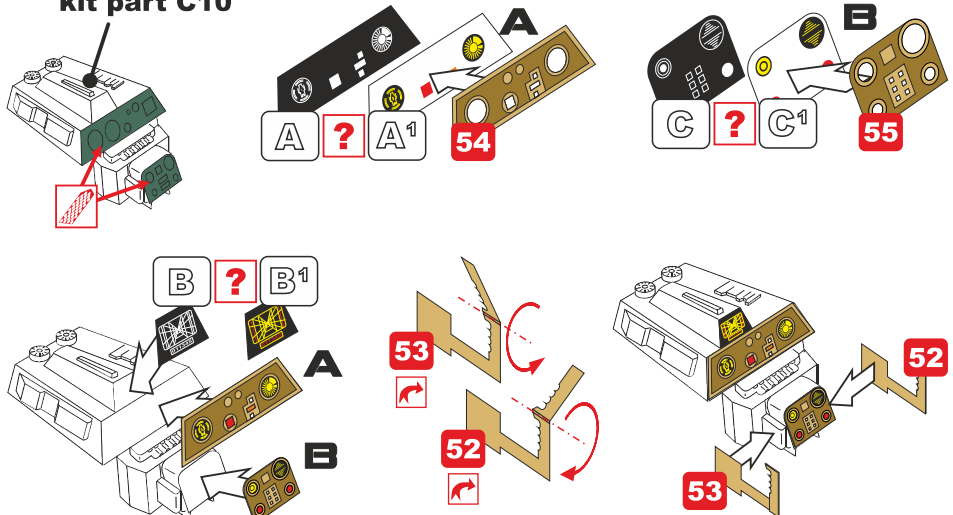

kit part C10