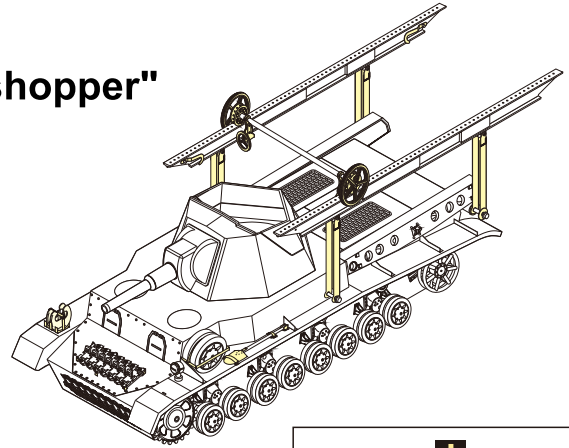

1/35 MILITARY MINIATURE VEHICLE UPGRADE SERIES PE35236

WWII German Heuschrecke Ivb "Grasshopper"

二战德军“蚱蜢”自行火炮改造件

[For DRAGON 6439]

推荐使用工具 RECOMMENDED TOOLS

- 安装
install
- 折叠
bend
- A1**
改造件零件编号
PE/resin part number
- B12**
原零件编号
kit part number
- C22**
被替换的原零件编号
replaced kit part number
- 另一侧相同制作
repeat on opposite side
- 切除
remove
- 打磨
grind off
- 弧度卷曲
radial bending
- x2**
制作若干组
multiple assembly
- 选择安装
alternative
- 钻孔
drill
- 用胶棒制作
make from plastic rod

用尖端在凹槽处冲压
use penpoint to press on the dent

蚀刻片零件内朝面向上
Put the part upside down
用笔尖在凹槽处制
Use penpoint to press on the dent

金属件
Metal part

D50

D47, D48

D50

C15

C1