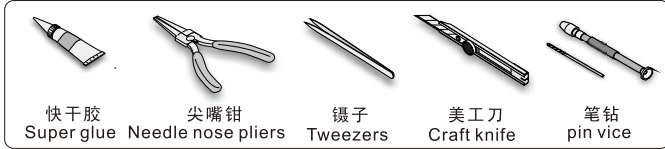

1/35 MILITARY MINIATURE VEHICLE UPGRADE SERIES PE35236

WWII German Heuschrecke Ivb "Grasshopper"

二战德军“蚱蜢”自行火炮改造件

[For DRAGON 6439]

推荐使用工具 RECOMMENDED TOOLS

- 安装
install
- 折叠
bend
- A1**
改造件零件编号
PE/resin part number
- B12**
原零件编号
kit part number
- C22**
被替换的原零件编号
replaced kit part number
- 另一侧相同制作
repeat on opposite side
- 切除
remove
- 打磨
grind off
- 弧度卷曲
radial bending
- x2**
制作若干组
multiple assembly
- 选择安装
alternative
- 钻孔
drill
- 用胶棒制作
make from plastic rod

用尖端在凹槽处冲压
use penpoint to press on the dent

蚀刻片零件内朝面向上
Put the part upside down
用笔尖在凹槽处制
Use penpoint to press on the dent

金属件
Metal part

D50

D47, D48

D50

C15

C1