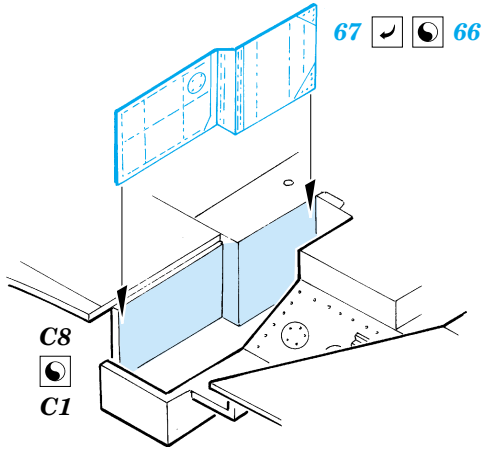

TBF/ TBM Avenger exterior

eduard

32 138

1/32 scale detail set for Trumpeter kit • sada detailů pro model 1/32 Trumpeter

- ★ APPLY EXPRESS MASK AND PAINT BEFORE GLUING
POUŽIT EXPRESS MASK NABARVIT PŘED SLEPENÍM
- ☉ SYMMETRICAL ASSEMBLY
SYMETRICKÁ MONTÁŽ
- REMOVE
ODSTRANIT
- ▨ GRIND
OBROUSIT
- ⚪ DRILL HOLE
VRTAT OTVOR
- ↷ BEND
OHNOUT
- ❓ OPTION
VOLBA
- Ⓜ REPLACE
NAHRADIT

ORIGINAL KIT PARTS
PŮVODNÍ DÍLY STAVEBNICE
 PHOTO-ETCHED PARTS
LEPTANÉ DÍLY
 PARTS TO BE REMOVED
DÍLY K ODSTRANĚNÍ
 FILL
TMELIT

TBF ONLY

2 pcs.