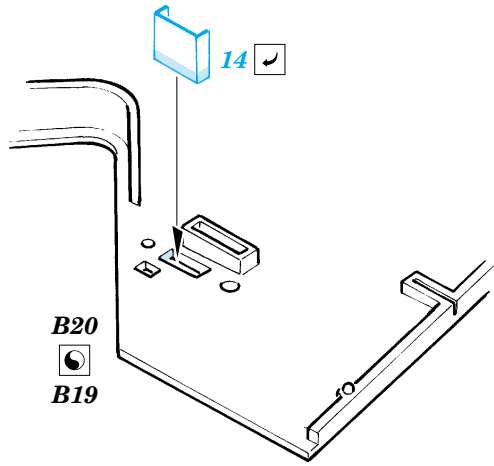

TBF/ TBM Avenger exterior

eduard

32 138

1/32 scale detail set for Trumpeter kit • sada detailů pro model 1/32 Trumpeter

- ★ APPLY EXPRESS MASK AND PAINT BEFORE GLUING
POUŽIT EXPRESS MASK NABARVIT PŘED SLEPENÍM
- ☉ SYMMETRICAL ASSEMBLY
SYMETRICKÁ MONTÁŽ
- REMOVE
ODSTRANIT
- ▨ GRIND
OBROUSIT
- ⚪ DRILL HOLE
VRTAT OTVOR
- ↷ BEND
OHNOUT
- ❓ OPTION
VOLBA
- Ⓜ REPLACE
NAHRADIT

ORIGINAL KIT PARTS
PŮVODNÍ DÍLY STAVEBNICE
 PHOTO-ETCHED PARTS
LEPTANÉ DÍLY
 PARTS TO BE REMOVED
DÍLY K ODSTRANĚNÍ
 FILL
TMELIT

TBF ONLY

2 pcs.