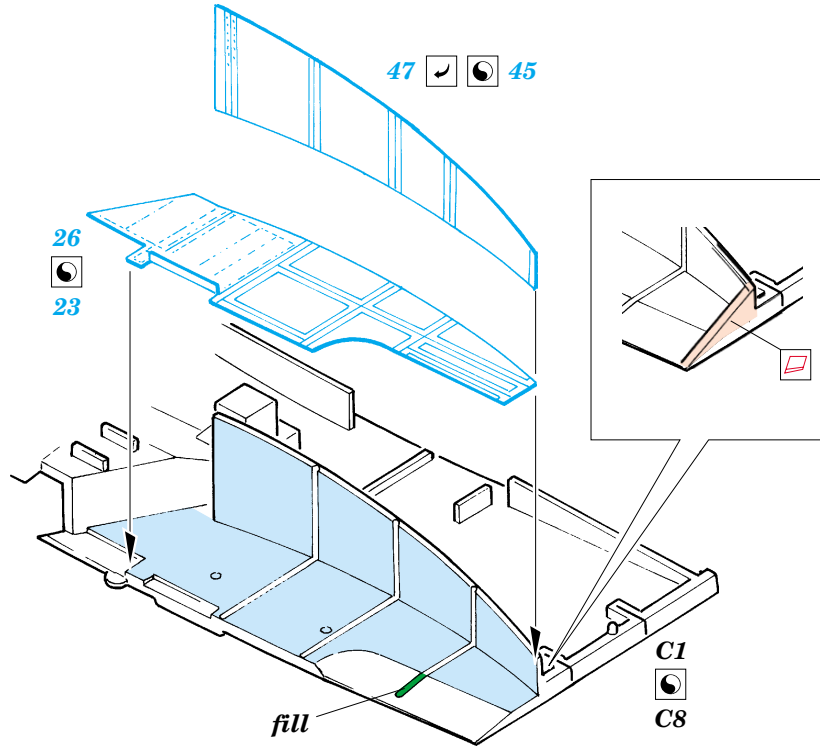

TBF/ TBM Avenger exterior

eduard

32 138

1/32 scale detail set for Trumpeter kit • sada detailů pro model 1/32 Trumpeter

- ★ APPLY EXPRESS MASK AND PAINT BEFORE GLUING
POUŽIT EXPRESS MASK NABARVIT PŘED SLEPENÍM
- ☉ SYMMETRICAL ASSEMBLY
SYMETRICKÁ MONTÁŽ
- REMOVE
ODSTRANIT
- ▨ GRIND
OBROUSIT
- ⚪ DRILL HOLE
VRTAT OTVOR
- ↷ BEND
OHNOUT
- ❓ OPTION
VOLBA
- Ⓜ REPLACE
NAHRADIT

ORIGINAL KIT PARTS
PŮVODNÍ DÍLY STAVEBNICE
 PHOTO-ETCHED PARTS
LEPTANÉ DÍLY
 PARTS TO BE REMOVED
DÍLY K ODSTRANĚNÍ
 FILL
TMELIT

TBF ONLY

2 pcs.