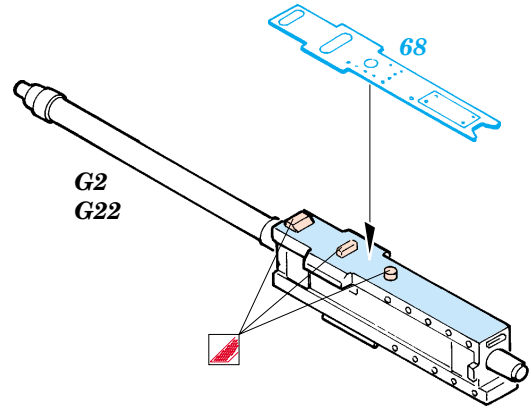

TBF/ TBM Avenger exterior

eduard

32 138

1/32 scale detail set for Trumpeter kit • sada detailů pro model 1/32 Trumpeter

- ★ APPLY EXPRESS MASK AND PAINT BEFORE GLUING
POUŽIT EXPRESS MASK NABARVIT PŘED SLEPENÍM
- ☉ SYMMETRICAL ASSEMBLY
SYMETRICKÁ MONTÁŽ
- REMOVE
ODSTRANIT
- ▨ GRIND
OBROUSIT
- ⚪ DRILL HOLE
VRTAT OTVOR
- ↷ BEND
OHNOUT
- ❓ OPTION
VOLBA
- Ⓜ REPLACE
NAHRADIT

ORIGINAL KIT PARTS
PŮVODNÍ DÍLY STAVEBNICE
 PHOTO-ETCHED PARTS
LEPTANÉ DÍLY
 PARTS TO BE REMOVED
DÍLY K ODSTRANĚNÍ
 FILL
TMELIT

TBF ONLY

2 pcs.