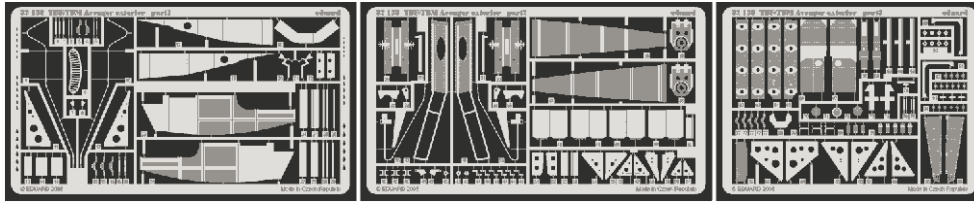

TBF/ TBM Avenger exterior

eduard

32 138

1/32 scale detail set for Trumpeter kit • sada detailů pro model 1/32 Trumpeter

- ★ APPLY EXPRESS MASK AND PAINT BEFORE GLUING
POUŽIT EXPRESS MASK NABARVIT PŘED SLEPENÍM
- ☉ SYMMETRICAL ASSEMBLY
SYMETRICKÁ MONTÁŽ
- REMOVE
ODSTRANIT
- ▨ GRIND
OBROUSIT
- ⚪ DRILL HOLE
VRTAT OTVOR
- ↷ BEND
OHNOUT
- ❓ OPTION
VOLBA
- Ⓜ REPLACE
NAHRADIT

ORIGINAL KIT PARTS
PŮVODNÍ DÍLY STAVEBNICE
 PHOTO-ETCHED PARTS
LEPTANÉ DÍLY
 PARTS TO BE REMOVED
DÍLY K ODSTRANĚNÍ
 FILL
TMELIT

TBF ONLY

2 pcs.