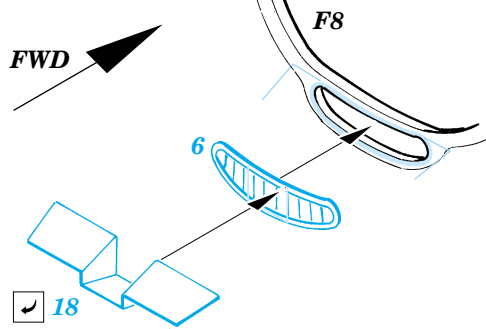

TBF/ TBM Avenger exterior

eduard

32 138

1/32 scale detail set for Trumpeter kit • sada detailů pro model 1/32 Trumpeter

- ★ APPLY EXPRESS MASK AND PAINT BEFORE GLUING
POUŽIT EXPRESS MASK NABARVIT PŘED SLEPENÍM
- ☉ SYMMETRICAL ASSEMBLY
SYMETRICKÁ MONTÁŽ
- REMOVE
ODSTRANIT
- ▨ GRIND
OBROUSIT
- ⚪ DRILL HOLE
VRTAT OTVOR
- ↷ BEND
OHNOUT
- ❓ OPTION
VOLBA
- Ⓜ REPLACE
NAHRADIT

ORIGINAL KIT PARTS
PŮVODNÍ DÍLY STAVEBNICE
 PHOTO-ETCHED PARTS
LEPTANÉ DÍLY
 PARTS TO BE REMOVED
DÍLY K ODSTRANĚNÍ
 FILL
TMELIT

TBF ONLY

2 pcs.