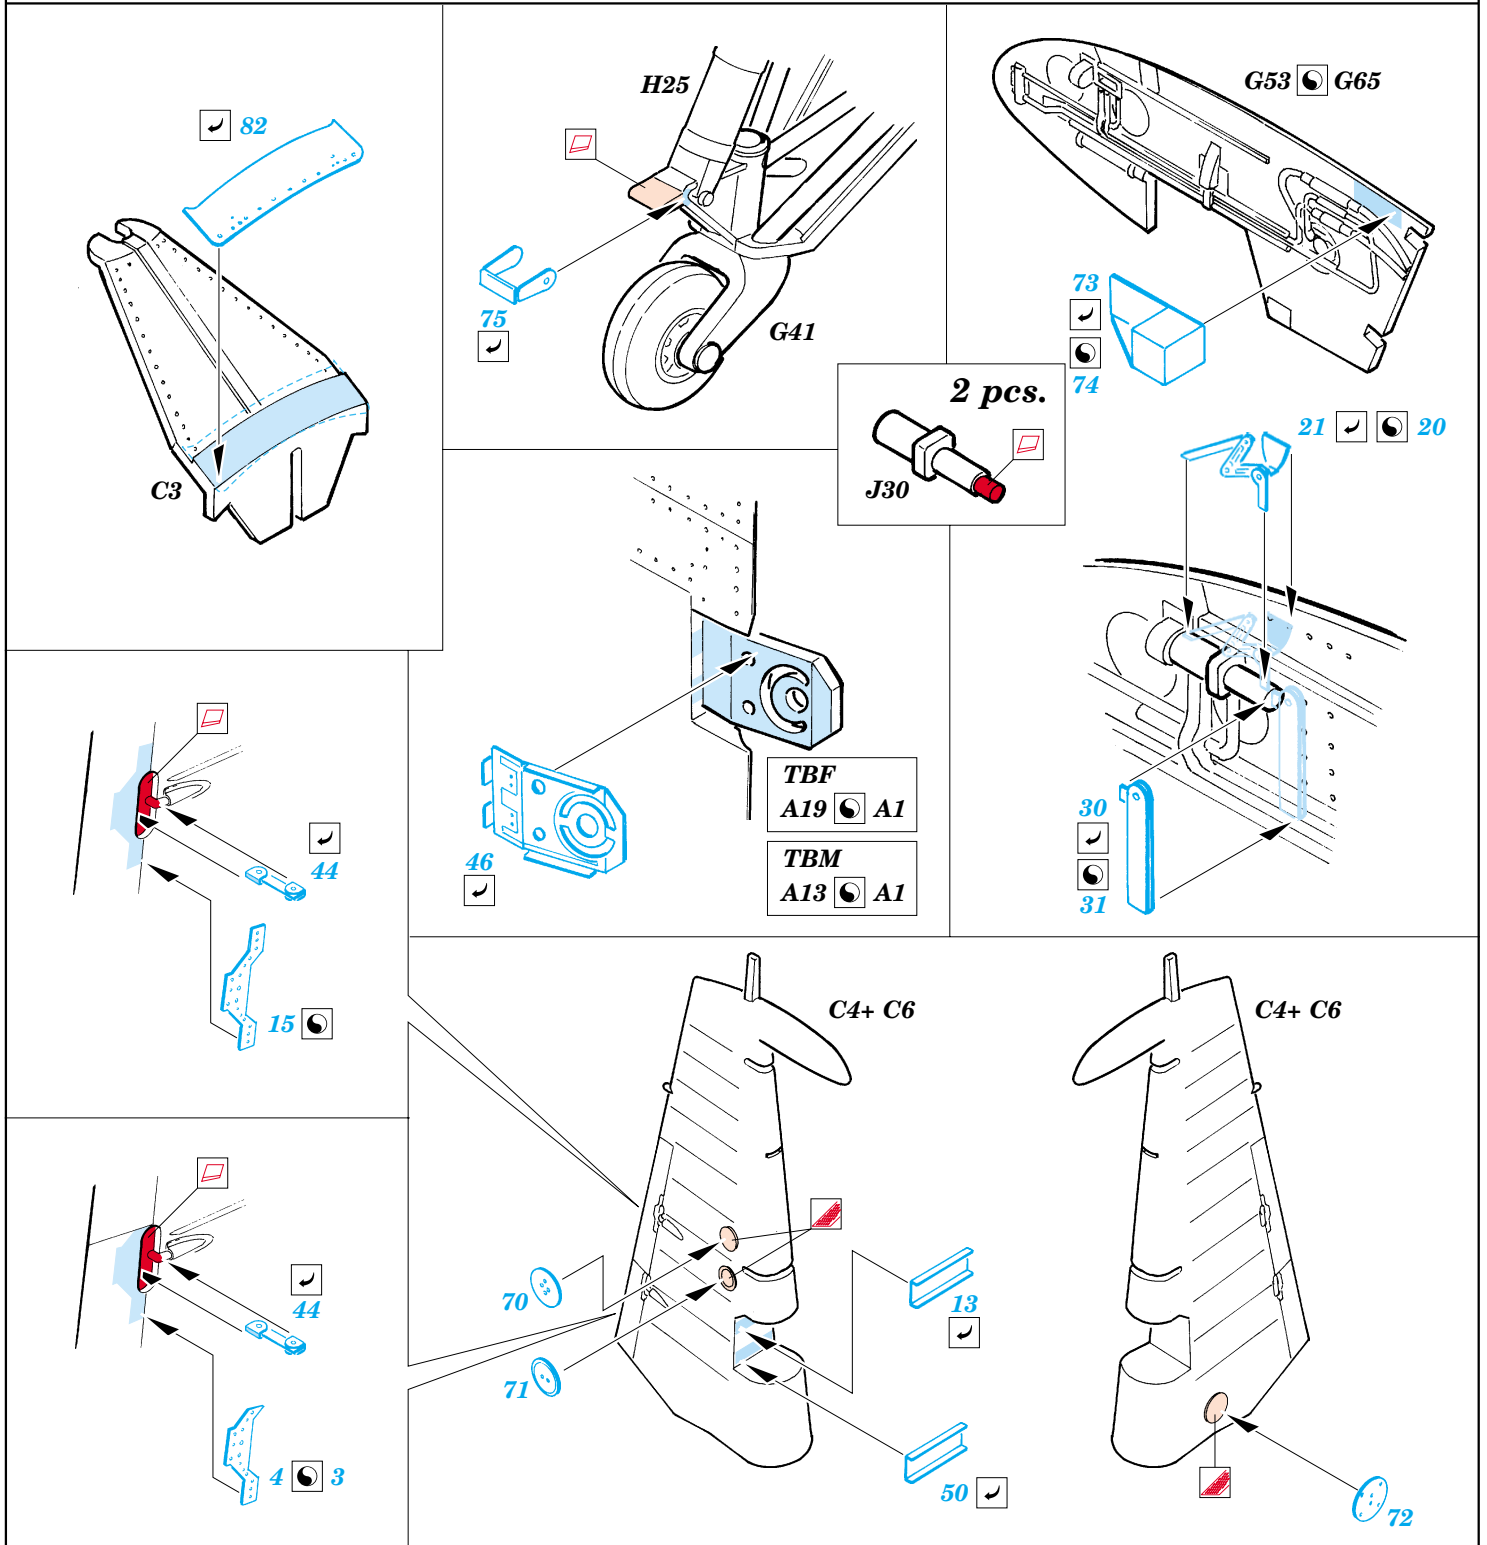

TBF/ TBM Avenger exterior

eduard

32 138

1/32 scale detail set for Trumpeter kit • sada detailů pro model 1/32 Trumpeter

- ★ APPLY EXPRESS MASK AND PAINT BEFORE GLUING
POUŽIT EXPRESS MASK NABARVIT PŘED SLEPENÍM
- ☉ SYMMETRICAL ASSEMBLY
SYMETRICKÁ MONTÁŽ
- REMOVE
ODSTRANIT
- ▨ GRIND
OBROUSIT
- ⚪ DRILL HOLE
VRTAT OTVOR
- ↷ BEND
OHNOUT
- ❓ OPTION
VOLBA
- Ⓜ REPLACE
NAHRADIT

ORIGINAL KIT PARTS
PŮVODNÍ DÍLY STAVEBNICE
 PHOTO-ETCHED PARTS
LEPTANÉ DÍLY
 PARTS TO BE REMOVED
DÍLY K ODSTRANĚNÍ
 FILL
TMELIT

TBF ONLY

2 pcs.