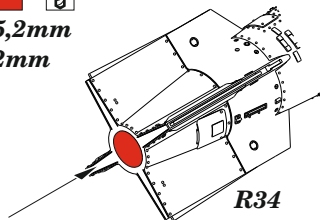

-  REMOVE
ODSTRANIT
-  BEND
OHNOUT
-  GRIND
OBROUSIT
-  OPTION
VOLBA
-  DRILL HOLE
VRTAT OTVOR
-  REPLACE
NAHRADIT
-  SYMMETRICAL ASSEMBLY
SYMETRICKÁ MONTÁŽ
-  SCRIBE THE PANEL AND HOLES
RYTI
-  REVERSE SIDE
OTOČIT

 =  $\varnothing - 1,3mm$
 $l - 0,9mm$

 =  $\varnothing - 5,2mm$
 $l - 2mm$

PE1
6pcs.

1

2