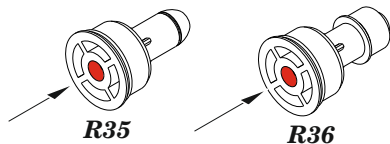

- REMOVE
  ODSTRANIT
- BEND
  OHNOUT
- GRIND
  OBROUSIT
- OPTION
  VOLBA
- DRILL HOLE
  VRTAT OTVOR
- REPLACE
  NAHRADIT
- SYMMETRICAL ASSEMBLY
  SYMETRICKÁ MONTÁŽ
- SCRIBE THE PANEL AND HOLES
  RYTI
- REVERSE SIDE
  OTOČIT

= $\varnothing - 1,3mm$
 $l - 0,9mm$