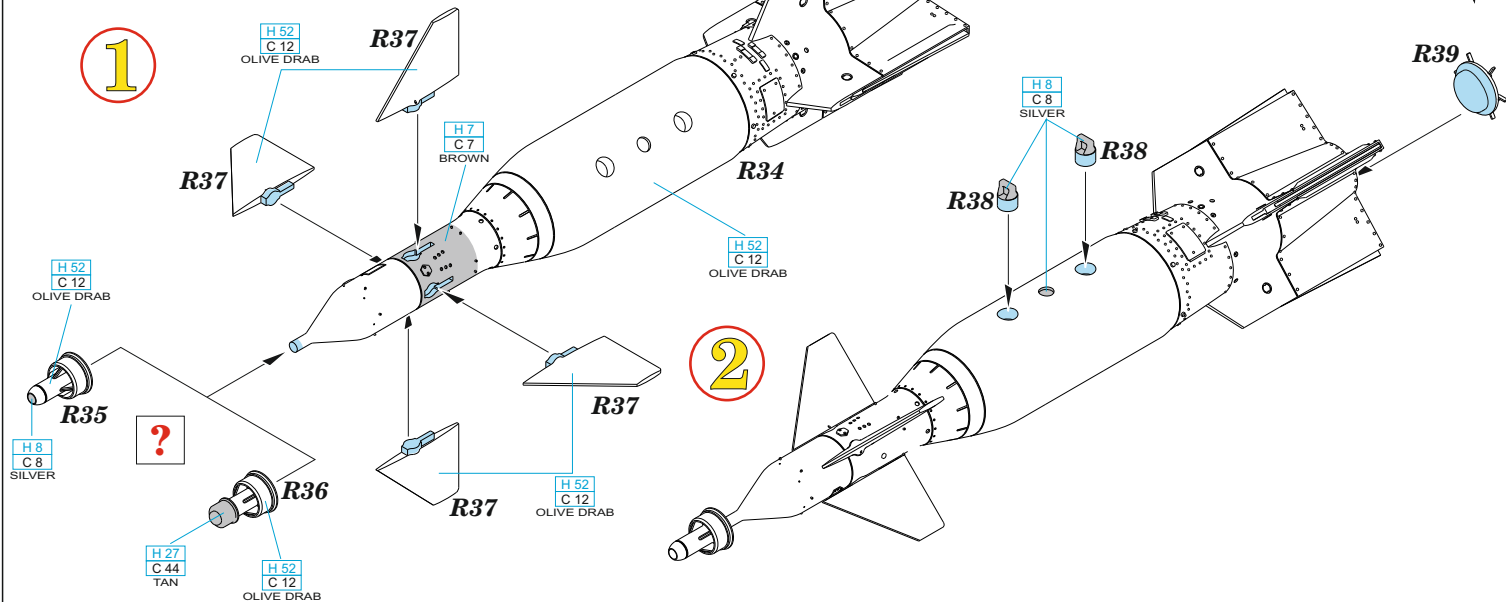

-  REMOVE
ODSTRANIT
-  BEND
OHNOUT
-  GRIND
OBROUSIT
-  OPTION
VOLBA
-  DRILL HOLE
VRTAT OTVOR
-  REPLACE
NAHRADIT
-  SYMMETRICAL ASSEMBLY
SYMETRICKÁ MONTÁŽ
-  SCRIBE THE PANEL AND HOLES
RYTI
-  REVERSE SIDE
OTOČIT

 =  $\varnothing - 1,3mm$
 $l - 0,9mm$

 =  $\varnothing - 5,2mm$
 $l - 2mm$

PE1
6pcs.

1

2