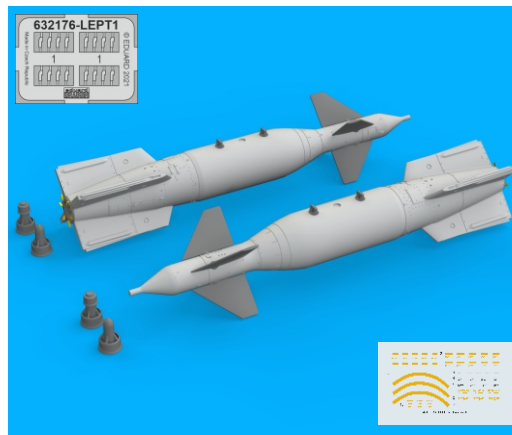

COLOURS

GSI Creos (GUNZE)		Mr.METAL COLOR	
AQUEOUS	Mr.COLOR		
[H 7]	[C 7]	BROWN	
[H 8]	[C 8]	SILVER	
[H 27]	[C 44]	TAN	
[H 52]	[C 12]	OLIVE DRAB	

This product contains metal and resin detail parts for upgrading scale plastic models. When selecting this set make sure that it is for the kit mentioned in product name as these sets are made specifically for that kit. When upgrading the model some cutting or corrections may be necessary for parts to fit accurately. **WARNING!** This set contains small and sharp parts. Work carefully in a ventilated and well-lit room. Safety glasses are recommended. This product is not suitable for children below 14 years of age.

Tento výrobek obsahuje leptané a odlévané detaily pro úpravu a vylepšení plastického modelu. Při výběru sady kovových detailů zkontrolujte, zda je určena pro model, který chcete upravit. Model, pro který je sada určena, je uveden u názvu výrobku. Pro přesnou aplikaci kovových a odlévaných dílů může být zapotřebí upravit díly upravovaného modelu. **POZOR!** Sada obsahuje malé ostré díly. Pracujte ve větrané a dobře osvětlené místnosti. Doporučujeme použití ochranných brýlí. Tento výrobek není vhodný pro děti mladší 14 let.

-  REMOVE
ODSTRANIT
-  BEND
OHNOUT
-  GRIND
OBROUSIT
-  OPTION
VOLBA
-  DRILL HOLE
VRTAT OTVOR
-  REPLACE
NAHRADIT
-  SYMMETRICAL ASSEMBLY
SYMETRICKÁ MONTÁŽ
-  SCRIBE THE PANEL AND HOLES
RYTI
-  REVERSE SIDE
OTOČIT

 =  $\varnothing - 1,3mm$
 $l - 0,9mm$

 =  $\varnothing - 5,2mm$
 $l - 2mm$

PE1
6pcs.

1

2