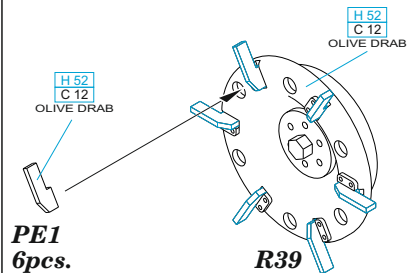

Tento výrobek obsahuje leptané a odlévané detaily pro úpravu a vylepšení plastického modelu. Při výběru sady kovových detailů zkontrolujte, zda je určena pro model, který chcete upravit. Model, pro který je sada určena, je uveden u názvu výrobku. Pro přesnou aplikaci kovových a odlévaných dílů může být zapotřebí upravit díly upravovaného modelu. **POZOR!** Sada obsahuje malé ostré díly. Pracujte ve větrané a dobře osvětlené místnosti. Doporučujeme použití ochranných brýlí. Tento výrobek není vhodný pro děti mladší 14 let.

-  REMOVE
ODSTRANIT
-  BEND
OHNOUT
-  GRIND
OBROUSIT
-  OPTION
VOLBA
-  DRILL HOLE
VRTAT OTVOR
-  REPLACE
NAHRADIT
-  SYMMETRICAL ASSEMBLY
SYMETRICKÁ MONTÁŽ
-  SCRIBE THE PANEL AND HOLES
RYTI
-  REVERSE SIDE
OTOČIT

 =  $\varnothing - 1,3mm$
 $l - 0,9mm$

 =  $\varnothing - 5,2mm$
 $l - 2mm$

PE1
6pcs.

1

2