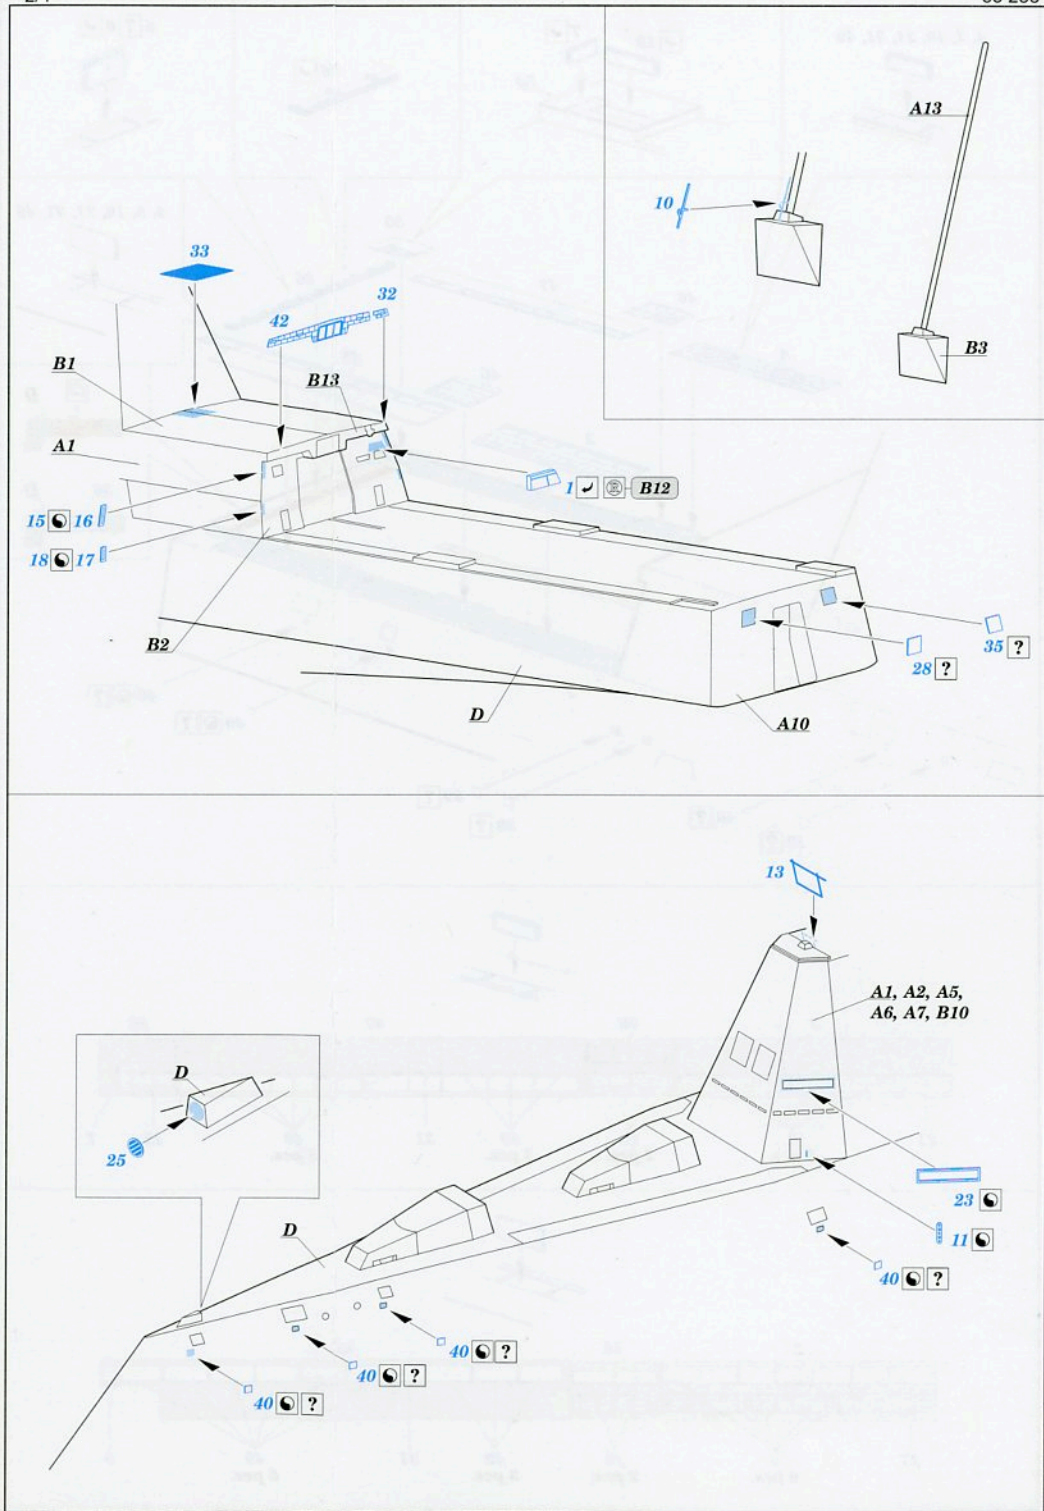

USS DDG-1000 Zumwalt

eduard

53 288

1/350

detail set for SNOWMAN MODELS / TAKOM 1/350 kit
sada detailů pro stavebnici SNOWMAN MODELS / TAKOM 1/350

- APPLY EXPRESS MASK AND PAINT BEFORE GLUING
POUŽIT EXPRESS MASK NABARVIT PŘED SLEPENÍM
- SYMMETRICAL ASSEMBLY
SYMETRICKÁ MONTÁŽ
- REMOVE
ODSTRANIT
- GRIND
OBROUSIT
- DRILL HOLE
VRTAT OTVOR
- COLORED ETCHED PARTS
LEPTANÉ BAREVNÉ DÍLY
- ETCHED PARTS
LEPTANÉ NEBAREVNÉ DÍLY
- ORIGINAL KIT PARTS
PŮVODNÍ DÍLY STAVEBNICE
- BEND
OHNOUT
- OPTION
VOLBA
- REPLACE
NAHRADIT

ORIGINAL KIT PARTS PŮVODNÍ DÍLY STAVEBNICE PHOTO-ETCHED PARTS LEPTANÉ DÍLY PARTS TO BE REMOVED DÍLY K ODSTRANĚNÍ FILL TMELIT

MH-60R