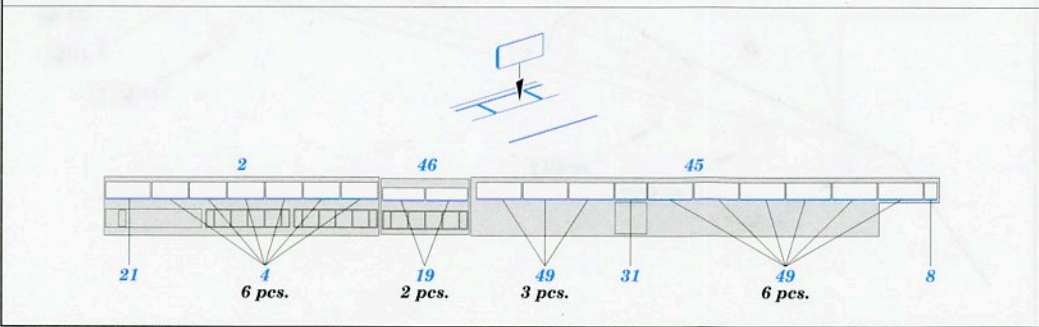

USS DDG-1000 Zumwalt

eduard

53 288

1/350

detail set for SNOWMAN MODELS / TAKOM 1/350 kit
sada detailů pro stavebnici SNOWMAN MODELS / TAKOM 1/350

- APPLY EXPRESS MASK AND PAINT BEFORE GLUING
POUŽIT EXPRESS MASK NABARVIT PŘED SLEPENÍM
- SYMMETRICAL ASSEMBLY
SYMETRICKÁ MONTÁŽ
- REMOVE
ODSTRANIT
- GRIND
OBROUSIT
- DRILL HOLE
VRTAT OTVOR
- COLORED ETCHED PARTS
LEPTANÉ BAREVNÉ DÍLY
- ETCHED PARTS
LEPTANÉ NEBAREVNÉ DÍLY
- ORIGINAL KIT PARTS
PŮVODNÍ DÍLY STAVEBNICE
- BEND
OHNOUT
- OPTION
VOLBA
- REPLACE
NAHRADIT

ORIGINAL KIT PARTS PŮVODNÍ DÍLY STAVEBNICE PHOTO-ETCHED PARTS LEPTANÉ DÍLY PARTS TO BE REMOVED DÍLY K ODSTRANĚNÍ FILL TMELIT

MH-60R