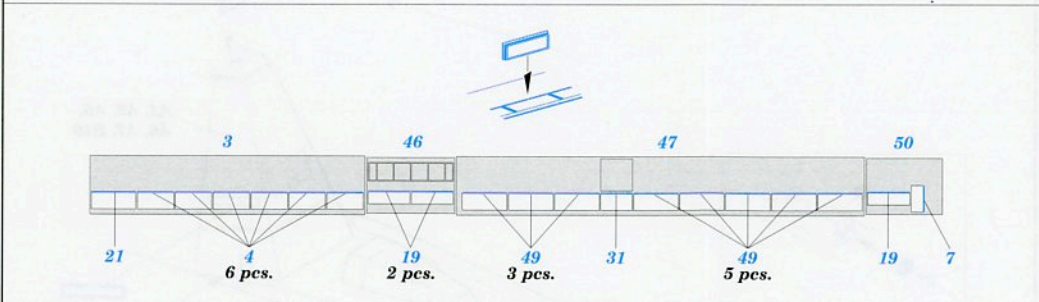

USS DDG-1000 Zumwalt

eduard

53 288

1/350

detail set for SNOWMAN MODELS / TAKOM 1/350 kit
sada detailů pro stavebnici SNOWMAN MODELS / TAKOM 1/350

- APPLY EXPRESS MASK AND PAINT BEFORE GLUING
POUŽIT EXPRESS MASK NABARVIT PŘED SLEPENÍM
- SYMMETRICAL ASSEMBLY
SYMETRICKÁ MONTÁŽ
- REMOVE
ODSTRANIT
- GRIND
OBROUSIT
- DRILL HOLE
VRTAT OTVOR
- COLORED ETCHED PARTS
LEPTANÉ BAREVNÉ DÍLY
- ETCHED PARTS
LEPTANÉ NEBAREVNÉ DÍLY
- ORIGINAL KIT PARTS
PŮVODNÍ DÍLY STAVEBNICE
- BEND
OHNOUT
- OPTION
VOLBA
- REPLACE
NAHRADIT

ORIGINAL KIT PARTS PŮVODNÍ DÍLY STAVEBNICE PHOTO-ETCHED PARTS LEPTANÉ DÍLY PARTS TO BE REMOVED DÍLY K ODSTRANĚNÍ FILL TMELIT

MH-60R