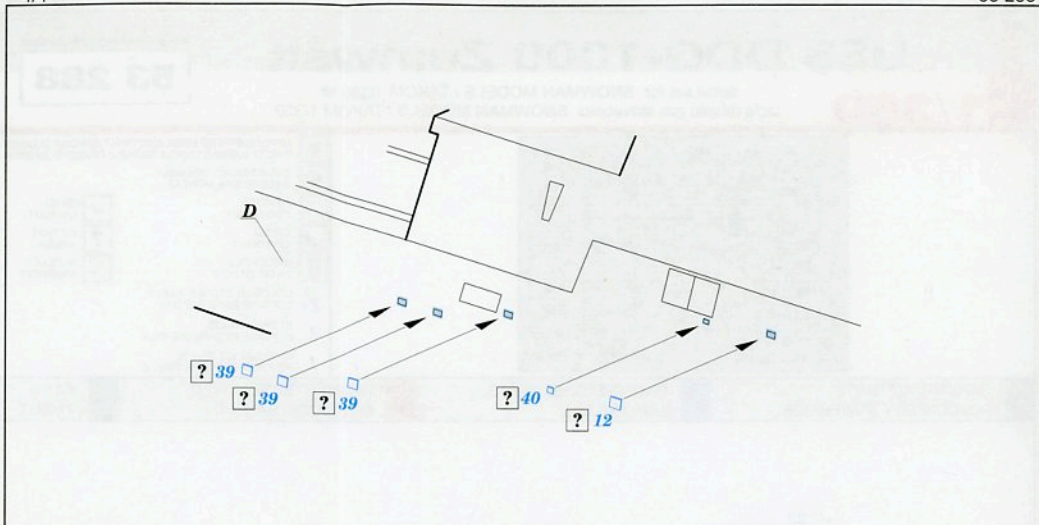

USS DDG-1000 Zumwalt

eduard

53 288

1/350

detail set for SNOWMAN MODELS / TAKOM 1/350 kit
sada detailů pro stavebnici SNOWMAN MODELS / TAKOM 1/350

- APPLY EXPRESS MASK AND PAINT BEFORE GLUING
POUŽIT EXPRESS MASK NABARVIT PŘED SLEPENÍM
- SYMMETRICAL ASSEMBLY
SYMETRICKÁ MONTÁŽ
- REMOVE
ODSTRANIT
- GRIND
OBROUSIT
- DRILL HOLE
VRTAT OTVOR
- COLORED ETCHED PARTS
LEPTANÉ BAREVNÉ DÍLY
- ETCHED PARTS
LEPTANÉ NEBAREVNÉ DÍLY
- ORIGINAL KIT PARTS
PŮVODNÍ DÍLY STAVEBNICE
- BEND
OHNOUT
- OPTION
VOLBA
- REPLACE
NAHRADIT

ORIGINAL KIT PARTS PŮVODNÍ DÍLY STAVEBNICE PHOTO-ETCHED PARTS LEPTANÉ DÍLY PARTS TO BE REMOVED DÍLY K ODSTRANĚNÍ FILL TMELIT

MH-60R