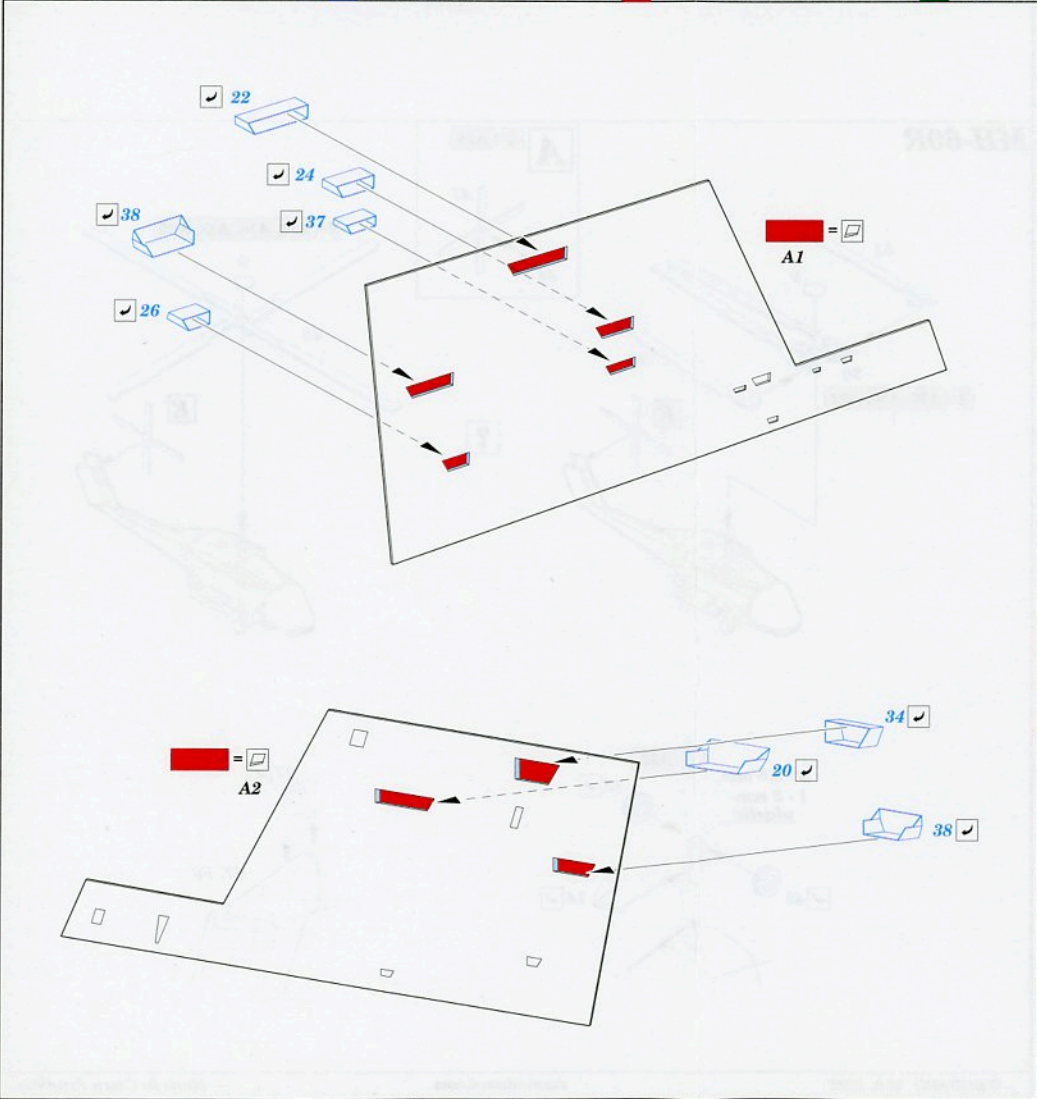

USS DDG-1000 Zumwalt

eduard

53 288

1/350

detail set for SNOWMAN MODELS / TAKOM 1/350 kit
sada detailů pro stavebnici SNOWMAN MODELS / TAKOM 1/350

- APPLY EXPRESS MASK AND PAINT BEFORE GLUING
POUŽIT EXPRESS MASK NABARVIT PŘED SLEPENÍM
- SYMMETRICAL ASSEMBLY
SYMETRICKÁ MONTÁŽ
- REMOVE
ODSTRANIT
- GRIND
OBROUSIT
- DRILL HOLE
VRTAT OTVOR
- COLORED ETCHED PARTS
LEPTANÉ BAREVNÉ DÍLY
- ETCHED PARTS
LEPTANÉ NEBAREVNÉ DÍLY
- ORIGINAL KIT PARTS
PŮVODNÍ DÍLY STAVEBNICE
- BEND
OHNOUT
- OPTION
VOLBA
- REPLACE
NAHRADIT

ORIGINAL KIT PARTS PŮVODNÍ DÍLY STAVEBNICE PHOTO-ETCHED PARTS LEPTANÉ DÍLY PARTS TO BE REMOVED DÍLY K ODSTRANĚNÍ FILL TMELIT

MH-60R