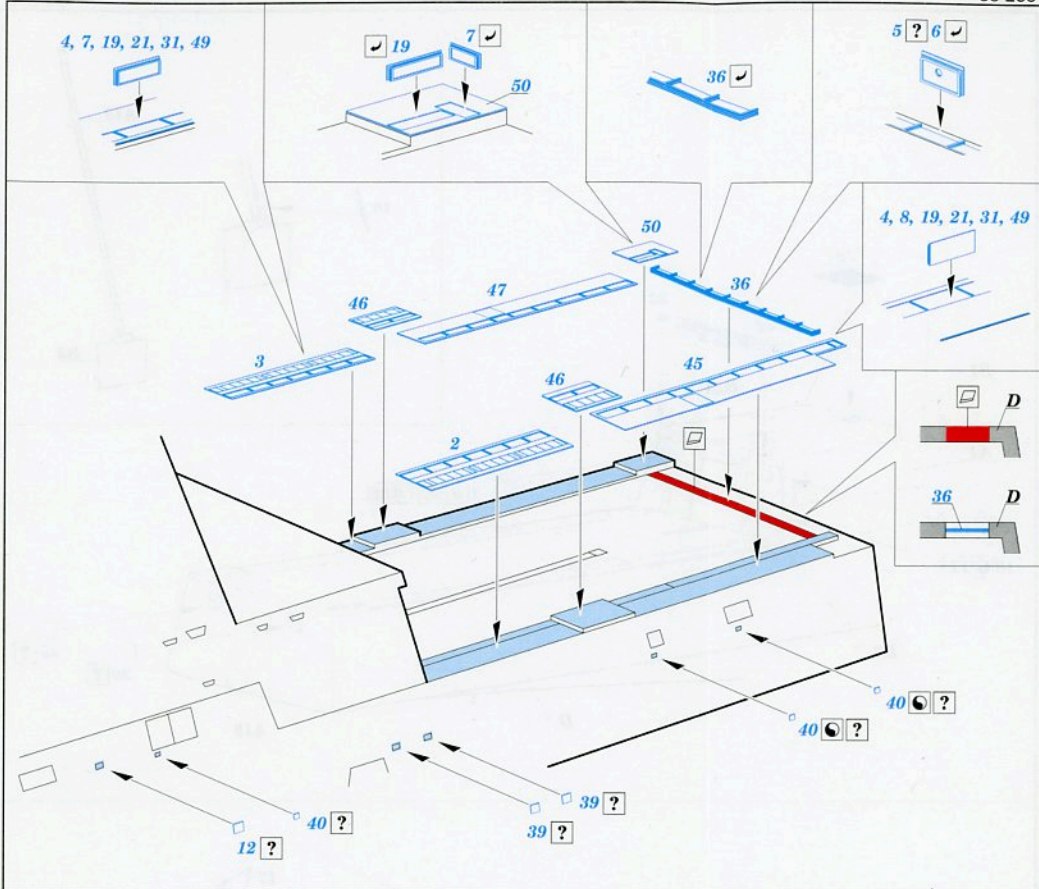

USS DDG-1000 Zumwalt

eduard

53 288

1/350

detail set for SNOWMAN MODELS / TAKOM 1/350 kit
sada detailů pro stavebnici SNOWMAN MODELS / TAKOM 1/350

- APPLY EXPRESS MASK AND PAINT BEFORE GLUING
POUŽIT EXPRESS MASK NABARVIT PŘED SLEPENÍM
- SYMMETRICAL ASSEMBLY
SYMETRICKÁ MONTÁŽ
- REMOVE
ODSTRANIT
- GRIND
OBROUSIT
- DRILL HOLE
VRTAT OTVOR
- COLORED ETCHED PARTS
LEPTANÉ BAREVNÉ DÍLY
- ETCHED PARTS
LEPTANÉ NEBAREVNÉ DÍLY
- ORIGINAL KIT PARTS
PŮVODNÍ DÍLY STAVEBNICE
- BEND
OHNOUT
- OPTION
VOLBA
- REPLACE
NAHRADIT

ORIGINAL KIT PARTS PŮVODNÍ DÍLY STAVEBNICE PHOTO-ETCHED PARTS LEPTANÉ DÍLY PARTS TO BE REMOVED DÍLY K ODSTRANĚNÍ FILL TMELIT

MH-60R