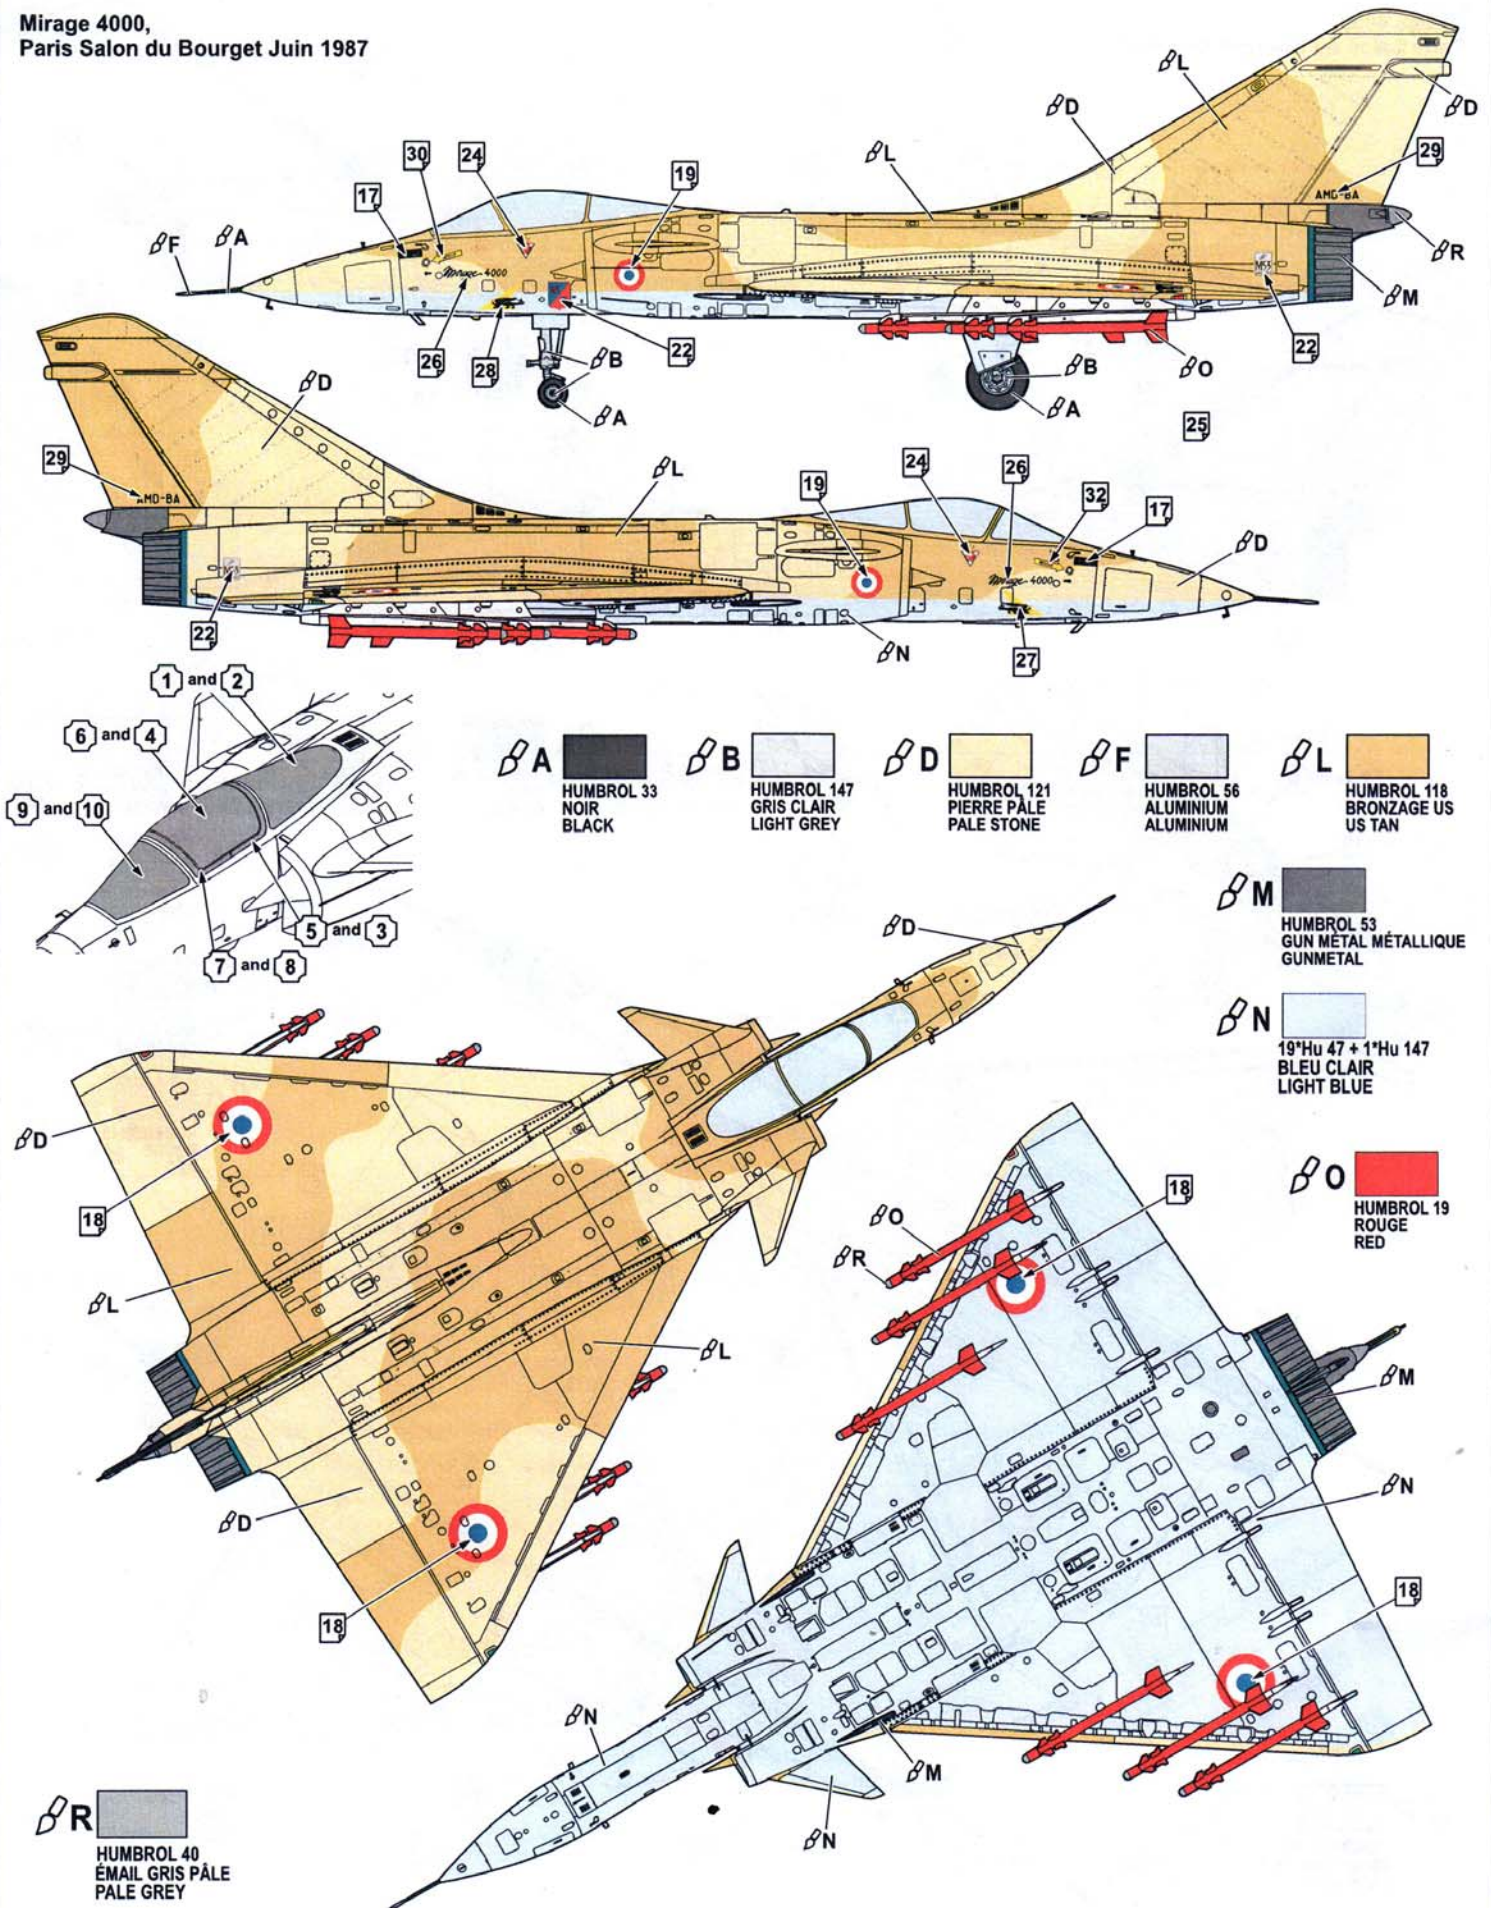

CAMOUFLAGE / SCHEME OF COLOURING

Mirage 4000,
Paris Salon du Bourget Juin 1987

- βA HUMBROL 33
  NOIR
  BLACK
- βB HUMBROL 147
  GRIS CLAIR
  LIGHT GREY
- βD HUMBROL 121
  PIERRE PÂLE
  PALE STONE
- βF HUMBROL 56
  ALUMINIUM
  ALUMINIUM
- βL HUMBROL 118
  BRONZAGE US
  US TAN
- βM HUMBROL 53
  GUN MÉTAL MÉTALLIQUE
  GUNMETAL
- βN 19°Hu 47 + 1°Hu 147
  BLEU CLAIR
  LIGHT BLUE
- βO HUMBROL 19
  ROUGE
  RED

βR HUMBROL 40
ÉMAIL GRIS PÂLE
PALE GREY