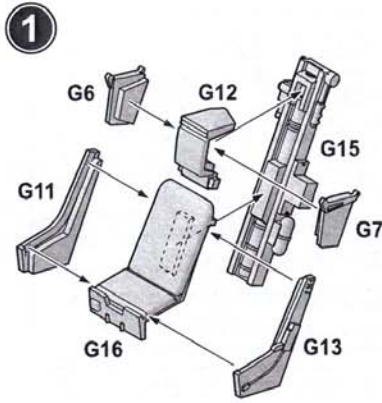

## OPTIONS DE VERSION / ASSEMBLY VARIANTS

**A**

Mirage 4000,  
Paris Salon du Bourget Juin 1987

■ Zones présentant des différences entre les variantes d'assemblage  
Deviation zones of the assembly variants

**B**

Mirage 4000,  
Paris Salon du Bourget Juin 1981

**!** Vérifier la bonne jointure avec la pièce C1 avant collage  
Prior final assembling of C1, check matching