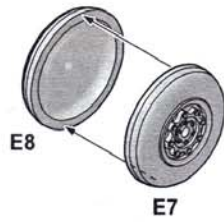

**B**

Mirage 4000,  
Paris Salon du Bourget Juin 1981

**!** Vérifier la bonne jointure avec la pièce C1 avant collage  
Prior final assembling of C1, check matching

# MONTAGE / SCHEME OF ASSEMBLY

8

10

# MONTAGE / SCHEME OF ASSEMBLY

17

18

19

20