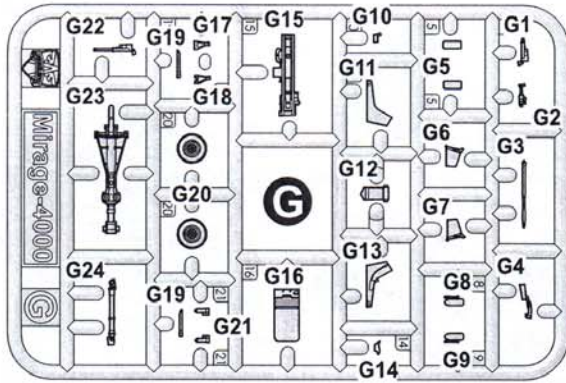

## SYMBOLES \ USED SYMBOLS

 <b>1</b> ÉTAPE DE MONTAGE STAGES OF ASSEMBLY	 <b>A1</b> NUMÉRO DE LA PIÈCE PART NUMBER	 <b>1</b> PIÈCES SÉPARÉES SEPARATE DETAILS	 <b>1</b> PLACER LA DÉCALQUE APPLY DECALS	 <b>A</b> PEINDRE TOUS LES DÉTAILS PAINT ALL THE DETAILS		
 <b>GLUE</b>	 <b>GLUE ON "SUPER GLUE"</b>	 <b>DON'T GLUE</b>	 <b>MAKE A HOLE</b>	 <b>DETACH WITH KNIFE</b>	 <b>OPTIONAL</b>	 <b>À PEINDRE</b> TO PAINT

# PIÈCES / COMPLETE SET

PLANCHE DE PHOTO-DÉCOUPE POUR UN MODÈLE  
PHOTO-ETCHED SHEET FOR ONE MODEL ASSEMBLING

DÉCALQUE POUR DEUX VERSIONS DE DÉMONSTRATION  
DECAL FOR TWO VERSIONS OF COLOURING

**K**

MASQUES ADHÉSIFS POUR PEINTURE  
ADHESIVE MASKS