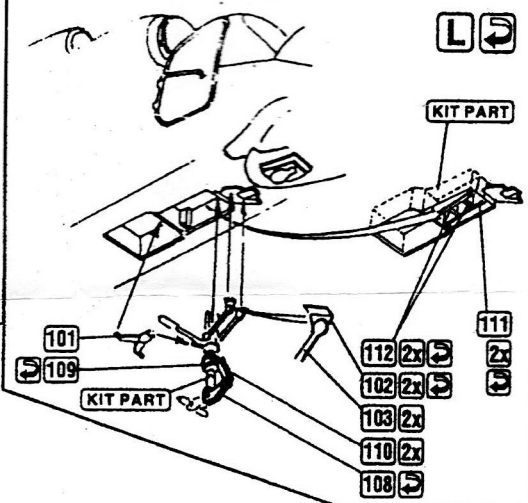

Part

ELEMENTY FOTOTRAWIONE
DO MODELI PLASTIKOWYCH

S72-004A

Mi-24 D Hind D

DETAIL SET FOR PLASTIC KIT
www.part.pl

1:72 scale detail set for **REVELL** kit

PO DRUGIEJ STRONIE
OPPOSITE SIDE

ODCIĄĆ
REMOVE

ZAGIĄĆ
BEND

P ↻

KIT PART

129 ↻

128 ↻

KIT PART

KIT PART

131