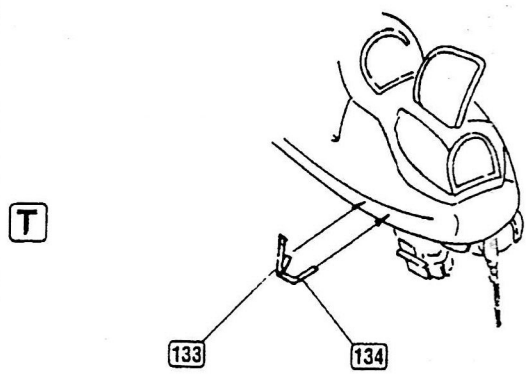

Part

ELEMENTY FOTOTRAWIONE
DO MODELI PLASTIKOWYCH

S72-004A

Mi-24 D Hind D

DETAIL SET FOR PLASTIC KIT
www.part.pl

1:72 scale detail set for **REVELL** kit

PO DRUGIEJ STRONIE
OPPOSITE SIDE

ODCIĄĆ
REMOVE

ZAGIĄĆ
BEND

P ↻

KIT PART

129 ↻

128 ↻

KIT PART

KIT PART

131