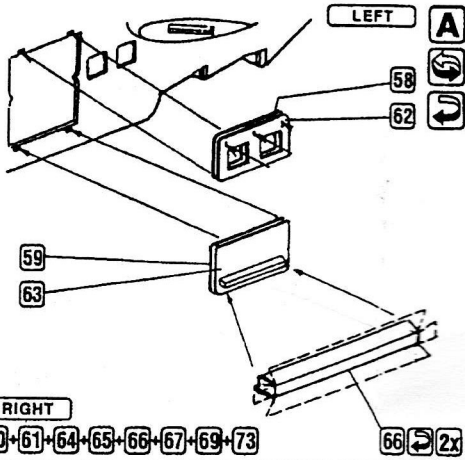

Part

ELEMENTY FOTOTRAWIONE
DO MODELI PLASTIKOWYCH

S72-004A

Mi-24 D Hind D

DETAIL SET FOR PLASTIC KIT
www.part.pl

1:72 scale detail set for **REVELL** kit

PO DRUGIEJ STRONIE
OPPOSITE SIDE

ODCIĄĆ
REMOVE

ZAGIĄĆ
BEND

P ↻

KIT PART

129 ↻

128 ↻

KIT PART

KIT PART

131