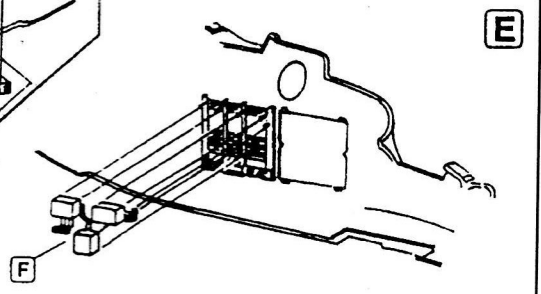

Part

ELEMENTY FOTOTRAWIONE
DO MODELI PLASTIKOWYCH

S72-004A

Mi-24 D Hind D

DETAIL SET FOR PLASTIC KIT
www.part.pl

1:72 scale detail set for **REVELL** kit

PO DRUGIEJ STRONIE
OPPOSITE SIDE

ODCIĄĆ
REMOVE

ZAGIĄĆ
BEND

P ↻

KIT PART

129 ↻

128 ↻

KIT PART

KIT PART

131