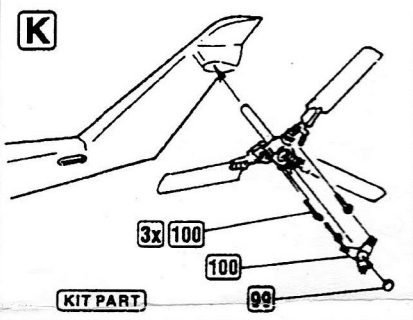

Part

ELEMENTY FOTOTRAWIONE
DO MODELI PLASTIKOWYCH

S72-004A

Mi-24 D Hind D

DETAIL SET FOR PLASTIC KIT
www.part.pl

1:72 scale detail set for **REVELL** kit

PO DRUGIEJ STRONIE
OPPOSITE SIDE

ODCIĄĆ
REMOVE

ZAGIĄĆ
BEND

P ↻

KIT PART

129 ↻

128 ↻

KIT PART

KIT PART

131