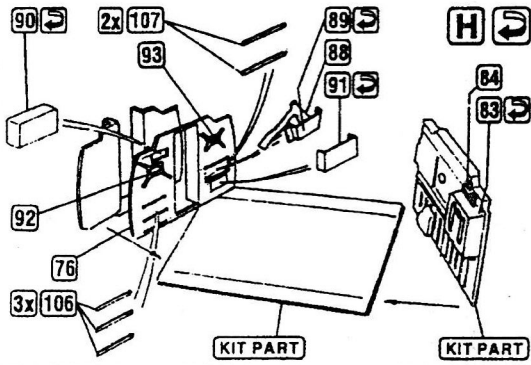

Part

ELEMENTY FOTOTRAWIONE
DO MODELI PLASTIKOWYCH

S72-004A

Mi-24 D Hind D

DETAIL SET FOR PLASTIC KIT
www.part.pl

1:72 scale detail set for **REVELL** kit

PO DRUGIEJ STRONIE
OPPOSITE SIDE

ODCIĄĆ
REMOVE

ZAGIĄĆ
BEND

P ↻

KIT PART

129 ↻

128 ↻

KIT PART

KIT PART

131