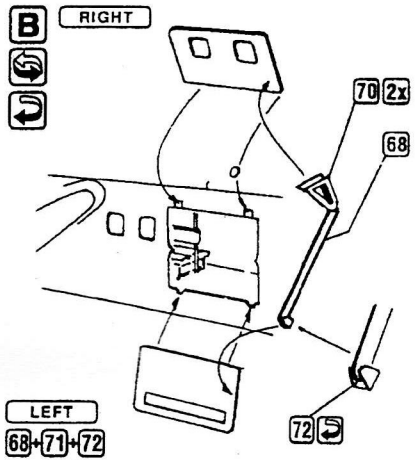

Part

ELEMENTY FOTOTRAWIONE
DO MODELI PLASTIKOWYCH

S72-004A

Mi-24 D Hind D

DETAIL SET FOR PLASTIC KIT
www.part.pl

1:72 scale detail set for **REVELL** kit

PO DRUGIEJ STRONIE
OPPOSITE SIDE

ODCIĄĆ
REMOVE

ZAGIĄĆ
BEND

P ↻

KIT PART

129 ↻

128 ↻

KIT PART

KIT PART

131