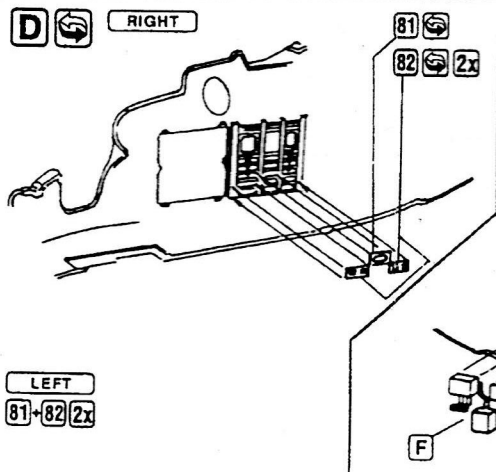

Part

ELEMENTY FOTOTRAWIONE
DO MODELI PLASTIKOWYCH

S72-004A

Mi-24 D Hind D

DETAIL SET FOR PLASTIC KIT
www.part.pl

1:72 scale detail set for **REVELL** kit

PO DRUGIEJ STRONIE
OPPOSITE SIDE

ODCIĄĆ
REMOVE

ZAGIĄĆ
BEND

P ↻

KIT PART

129 ↻

128 ↻

KIT PART

KIT PART

131