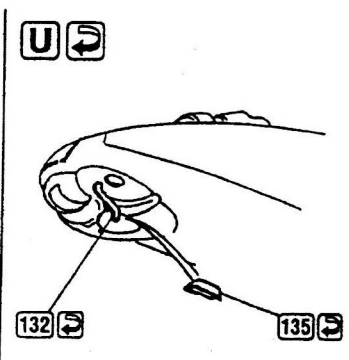

Part

ELEMENTY FOTOTRAWIONE
DO MODELI PLASTIKOWYCH

S72-004A

Mi-24 D Hind D

DETAIL SET FOR PLASTIC KIT
www.part.pl

1:72 scale detail set for **REVELL** kit

PO DRUGIEJ STRONIE
OPPOSITE SIDE

ODCIĄĆ
REMOVE

ZAGIĄĆ
BEND

P ↻

KIT PART

129 ↻

128 ↻

KIT PART

KIT PART

131