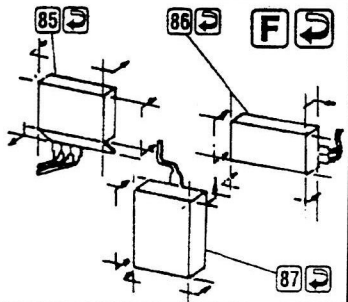

Part

ELEMENTY FOTOTRAWIONE
DO MODELI PLASTIKOWYCH

S72-004A

Mi-24 D Hind D

DETAIL SET FOR PLASTIC KIT
www.part.pl

1:72 scale detail set for **REVELL** kit

PO DRUGIEJ STRONIE
OPPOSITE SIDE

ODCIĄĆ
REMOVE

ZAGIĄĆ
BEND

P ↻

KIT PART

129 ↻

128 ↻

KIT PART

KIT PART

131