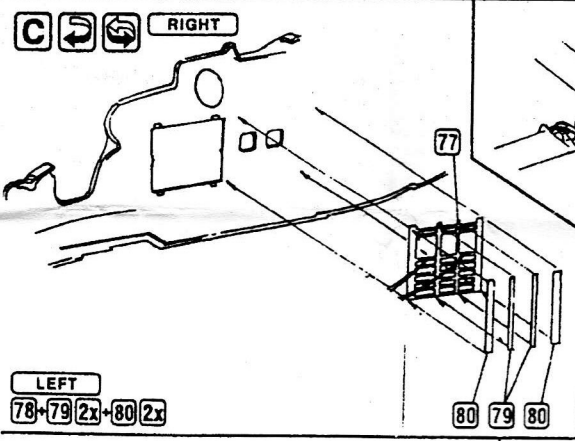

Part

ELEMENTY FOTOTRAWIONE
DO MODELI PLASTIKOWYCH

S72-004A

Mi-24 D Hind D

DETAIL SET FOR PLASTIC KIT
www.part.pl

1:72 scale detail set for **REVELL** kit

PO DRUGIEJ STRONIE
OPPOSITE SIDE

ODCIĄĆ
REMOVE

ZAGIĄĆ
BEND

P ↻

KIT PART

129 ↻

128 ↻

KIT PART

KIT PART

131