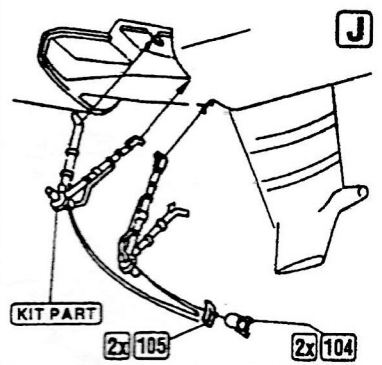

Part

ELEMENTY FOTOTRAWIONE
DO MODELI PLASTIKOWYCH

S72-004A

Mi-24 D Hind D

DETAIL SET FOR PLASTIC KIT
www.part.pl

1:72 scale detail set for **REVELL** kit

PO DRUGIEJ STRONIE
OPPOSITE SIDE

ODCIĄĆ
REMOVE

ZAGIĄĆ
BEND

P ↻

KIT PART

129 ↻

128 ↻

KIT PART

KIT PART

131