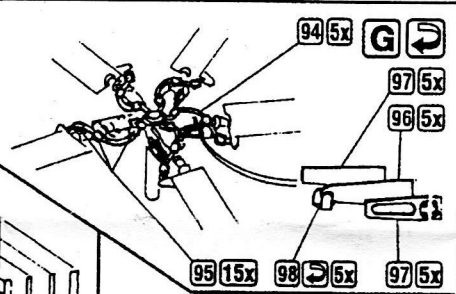

Part

ELEMENTY FOTOTRAWIONE
DO MODELI PLASTIKOWYCH

S72-004A

Mi-24 D Hind D

DETAIL SET FOR PLASTIC KIT
www.part.pl

1:72 scale detail set for **REVELL** kit

PO DRUGIEJ STRONIE
OPPOSITE SIDE

ODCIĄĆ
REMOVE

ZAGIĄĆ
BEND

P ↻

KIT PART

129 ↻

128 ↻

KIT PART

KIT PART

131