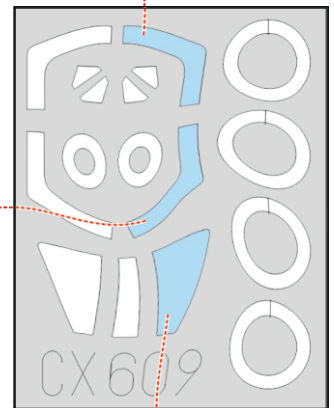

Mirage III CJ

CX 609

for kit **MODELSVIT**

scale **1/72**

1.)

LIQUID MASK

2.)

G1

G2

3.)

LIQUID MASK

4.)