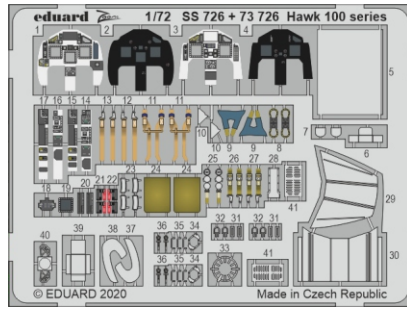

Hawk 100 series

detail set for 1/72 AIRFIX kit • sada detailů pro stavebnici 1/72 AIRFIX

- APPLY EXPRESS MASK AND PAINT BEFORE GLUING
POUŽIT EXPRESS MASK NABARVIT PŘED SLEPENÍM
- SYMMETRICAL ASSEMBLY
SYMETRICKÁ MONTÁŽ
- REMOVE
ODSTRANIT
- GRIND
OBROUSIT
- DRILL HOLE
VRTAT OTVOR
- BEND
OHNOUT
- OPTION
VOLBA
- REPLACE
NAHRADIT
- 1** COLORED ETCHED PARTS
LEPTANÉ BAREVNÉ DÍLY
- 1** ETCHED PARTS
LEPTANÉ NEBAREVNÉ DÍLY
- 1** ORIGINAL KIT PARTS
PŮVODNÍ DÍLY STAVEBNICE

ORIGINAL KIT PARTS
PŮVODNÍ DÍLY STAVEBNICE

PHOTO-ETCHED PARTS
LEPTANÉ DÍLY

PARTS TO BE REMOVED
DÍLY K ODSTRANĚNÍ

FILL
TMELIT

2 sets